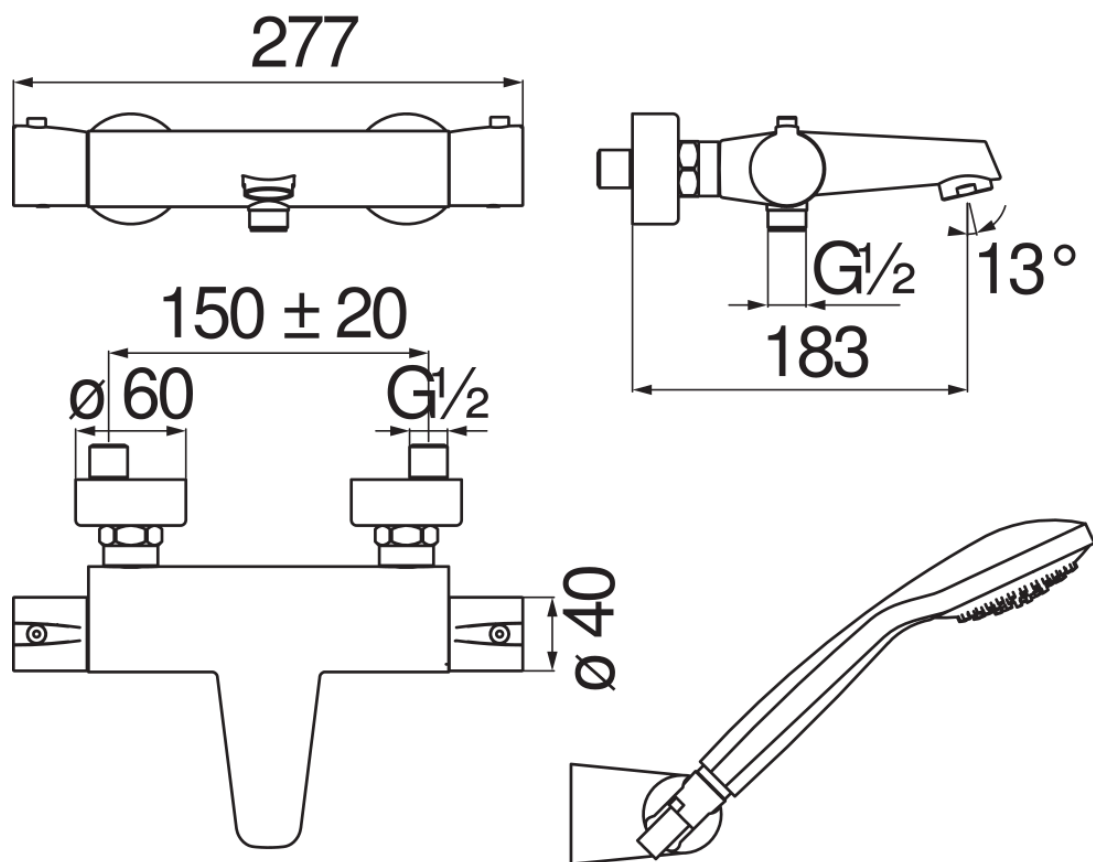

ESPECIFICACIONES

Termostático externo con set de ducha
Chrome
Bloqueo de seguridad 38° C
Válvulas antirretorno
Aireador anticalcáreo M 28 x 1
Soporte orientable ducha de mano
Ducha de mano monochorro y flexible 150 cm
Filtros de repuesto cartucho incluidos en el paquete
Embalaje: 41,5 x 21,2 x 7,8 cm / 0,00686 m³ / 3,41 kg

CERTIFICACIONES

DIAGRAMA DE FLUJO: AGUA CALIENTE/FRIA

DIAGRAMA DE FLUJO: AGUA MEZCLADA