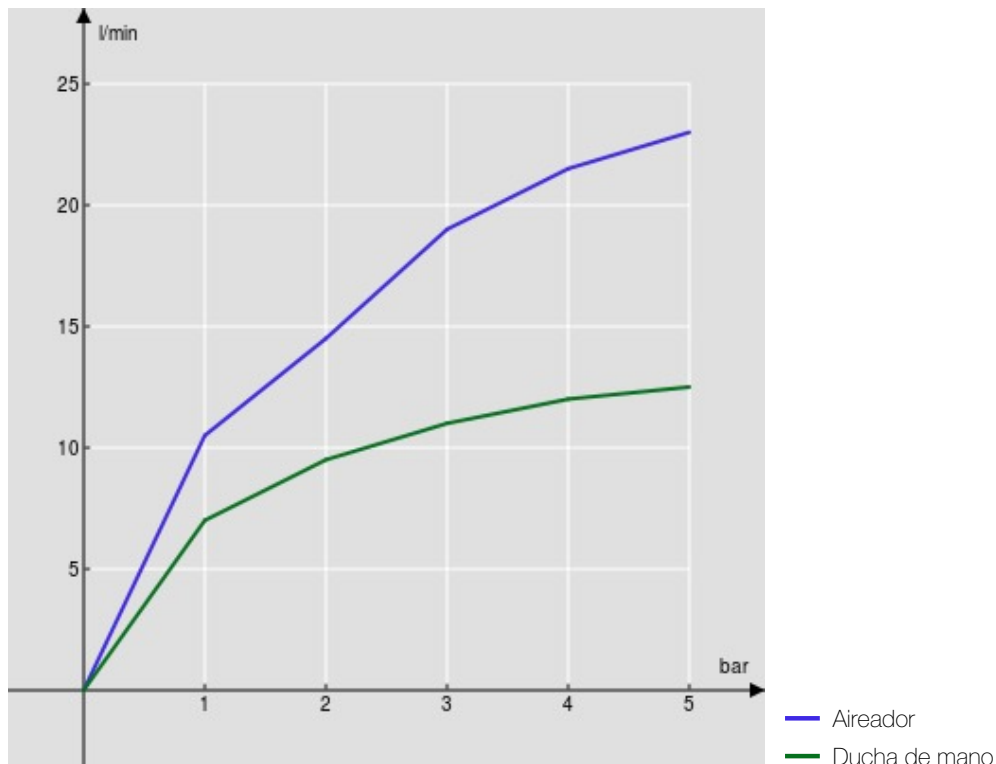

ESPECIFICACIONES

Termostático externo con set de ducha
Chrome
Bloqueo de seguridad 38° C
Válvulas antirretorno
Aireador anticalcáreo M 28 x 1
Soporte orientable ducha de mano
Ducha de mano monochorro y flexible 150 cm
Filtros de repuesto cartucho incluidos en el paquete
Embalaje: 41,5 x 21,2 x 7,8 cm / 0,00686 m³ / 3,41 kg

CERTIFICACIONES

DIAGRAMA DE FLUJO: AGUA CALIENTE/FRIA

DIAGRAMA DE FLUJO: AGUA MEZCLADA