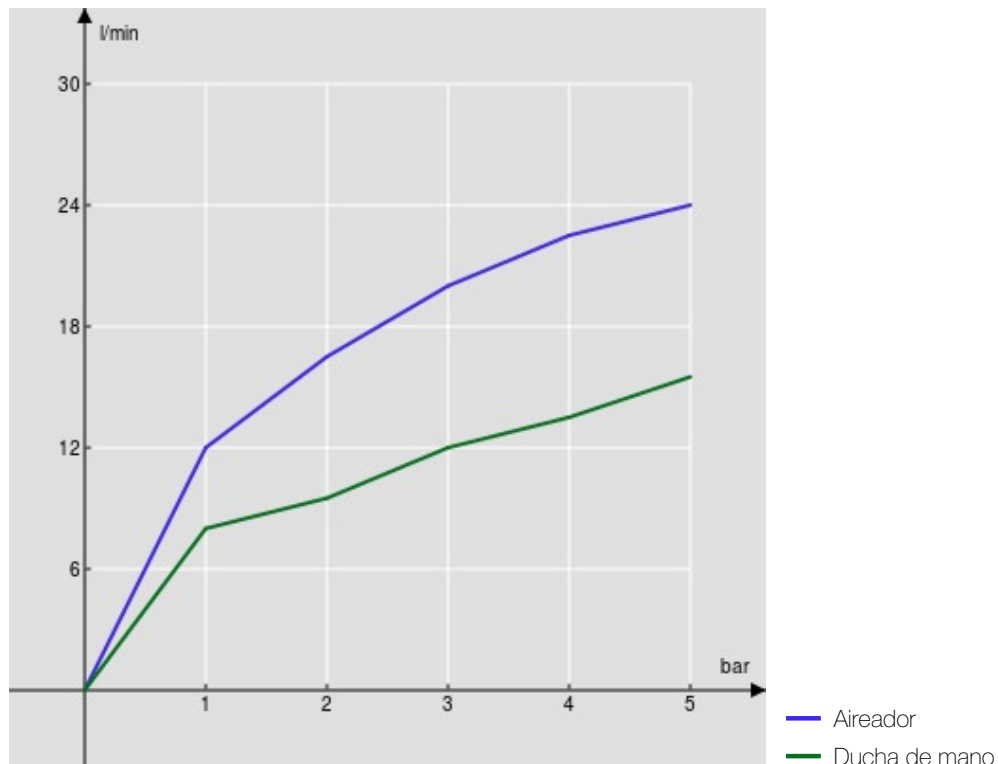

ESPECIFICACIONES

Monomando externo
Chrome
Aireador anticalcáreo M 28 x 1
Desviador con retorno automático
Salida ø 1/2"
Cartucho a doble posición con limitador de caudal 50%
Embalaje: 32 x 20 x 8,5 cm / 0,00544 m³ / 2,63 kg

CERTIFICACIONES

DIAGRAMA DE FLUJO: AGUA CALIENTE/FRIA

DIAGRAMA DE FLUJO: AGUA MEZCLADA