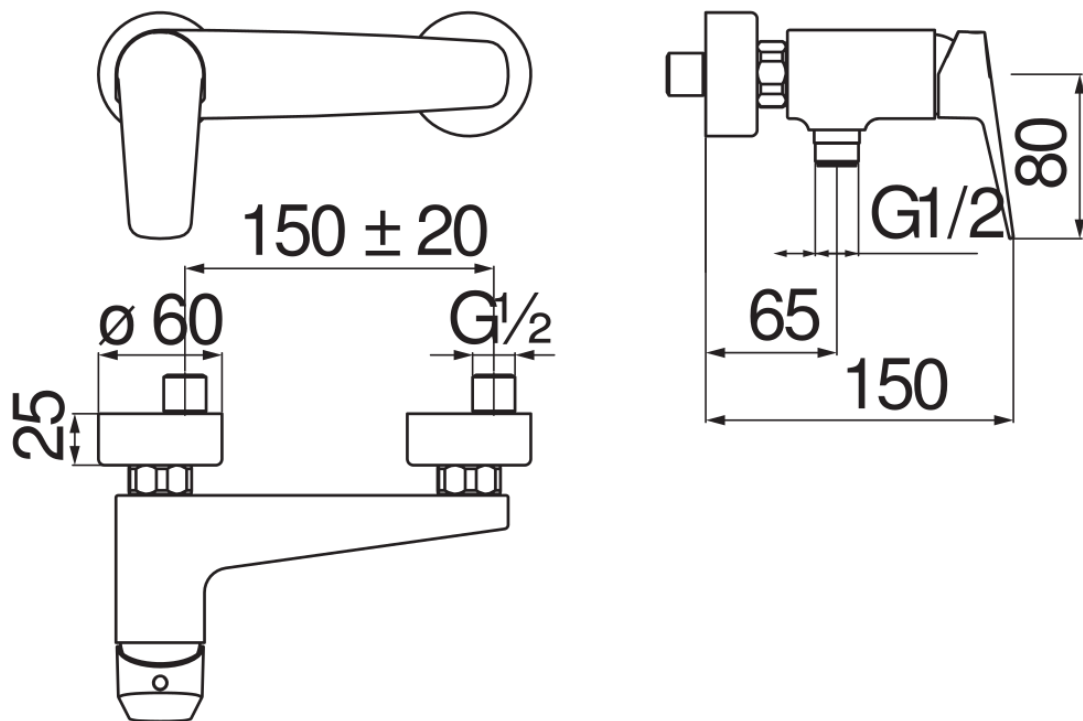

ESPECIFICACIONES

Monomando externo

Chrome

Salida \varnothing 1/2"

Cartucho a doble posición con limitador de caudal 50%

Embalaje: 21 x 17,3 x 7,2 cm / 0,00262 m³ / 1,54 kg

CERTIFICACIONES

DIAGRAMA DE FLUJO: AGUA CALIENTE/FRIA

DIAGRAMA DE FLUJO: AGUA MEZCLADA