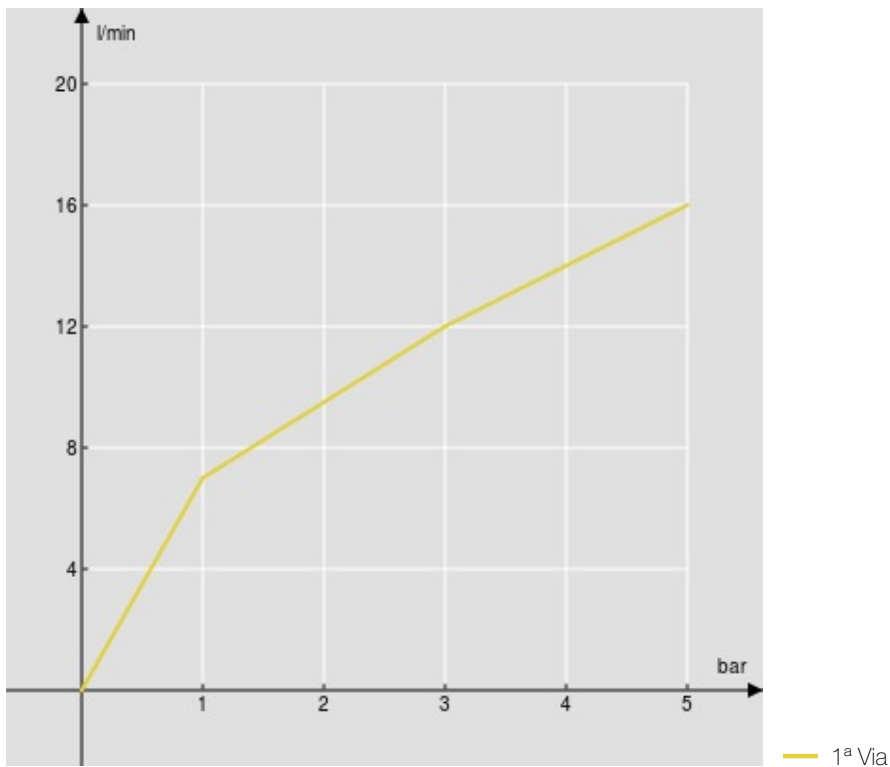

ESPECIFICACIONES

Monomando externo

Chrome

Salida \varnothing 1/2"

Cartucho a doble posición con limitador de caudal 50%

Embalaje: 21 x 17,3 x 7,2 cm / 0,00262 m³ / 1,54 kg

CERTIFICACIONES

DIAGRAMA DE FLUJO: AGUA CALIENTE/FRIA

DIAGRAMA DE FLUJO: AGUA MEZCLADA