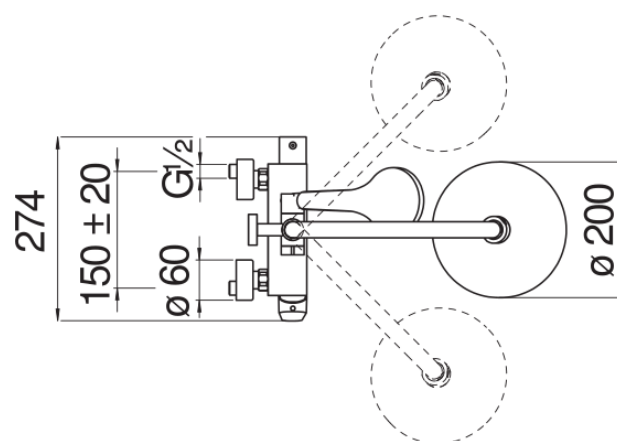

ESPECIFICACIONES

Monomando externo

Chrome

Rociador orientable \varnothing 200 mm ABS

Sistema anticalcáreo

Soporte ducha de mano deslizable y orientable

Ducha de mano monochorro y flexible 150 cm

Cartucho a doble posición con limitador de caudal 50%

Embalaje: 117 x 42 x 8,5 cm / 0,041769 m³ / 1 kg

DIAGRAMA DE FLUJO: AGUA CALIENTE/FRIA

DIAGRAMA DE FLUJO: AGUA MEZCLADA