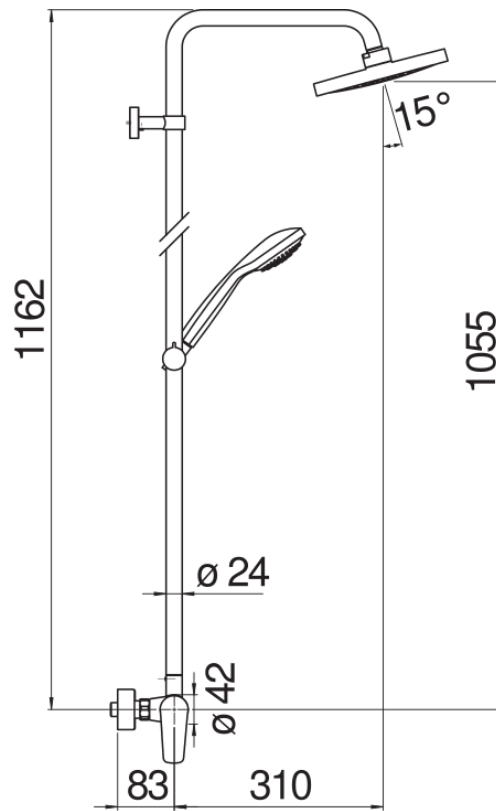

ESPECIFICACIONES

Monomando externo

Chrome

Rociador orientable \varnothing 200 mm ABS

Sistema anticalcáreo

Soporte ducha de mano deslizable y orientable

Ducha de mano monochorro y flexible 150 cm

Cartucho a doble posición con limitador de caudal 50%

Embalaje: 117 x 42 x 8,5 cm / 0,041769 m³ / 1 kg

DIAGRAMA DE FLUJO: AGUA CALIENTE/FRIA

DIAGRAMA DE FLUJO: AGUA MEZCLADA