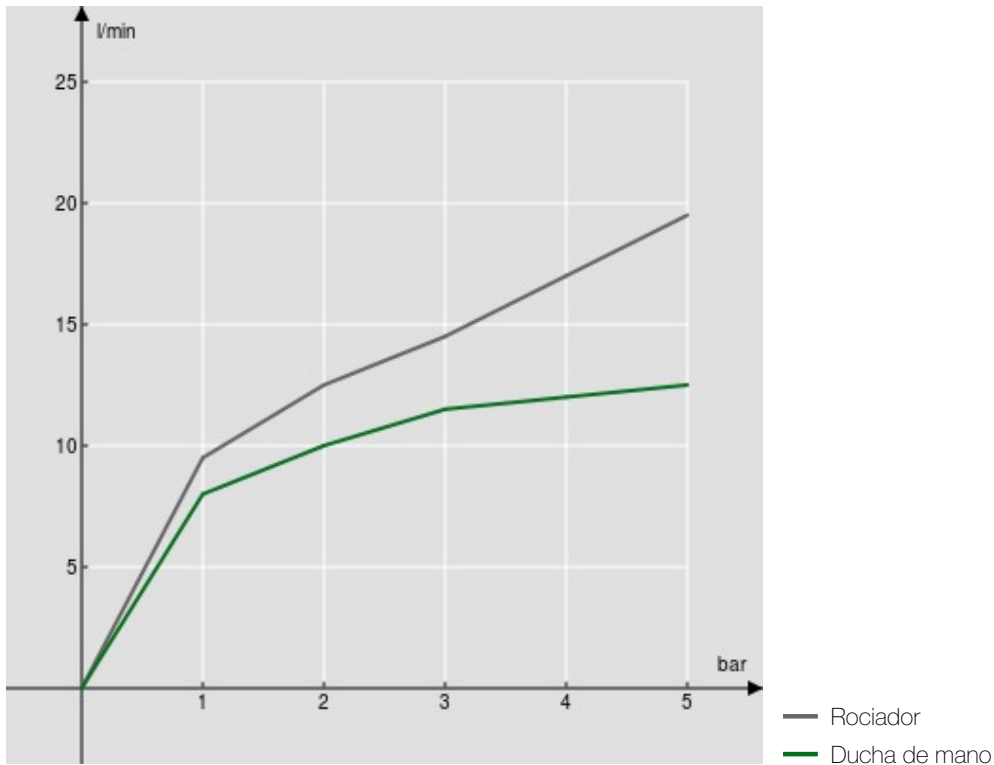

ESPECIFICACIONES

Monomando externo

Chrome

Rociador orientable \varnothing 200 mm ABS

Sistema anticalcáreo

Soporte ducha de mano deslizable y orientable

Ducha de mano monochorro y flexible 150 cm

Cartucho a doble posición con limitador de caudal 50%

Embalaje: 117 x 42 x 8,5 cm / 0,041769 m³ / 1 kg

DIAGRAMA DE FLUJO: AGUA CALIENTE/FRIA

DIAGRAMA DE FLUJO: AGUA MEZCLADA