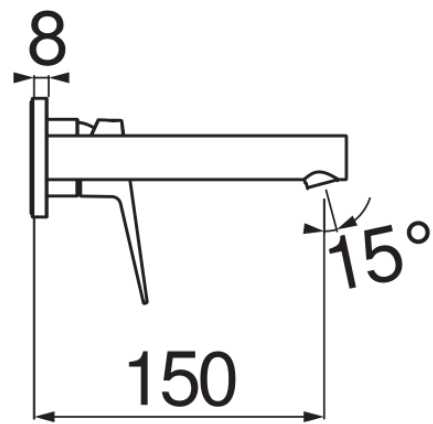

#### ESPECIFICACIONES

Parte externa del monomando de pared

Chrome

Aireador anticalcáreo M 18 x 1

Longitud del caño 150 mm

Sin desagüe

Cartucho a doble posición con limitador de caudal 50%

Embalaje: 32 x 16,5 x 7 cm / 0,0037 m<sup>3</sup> / 1,9 kg

#### CERTIFICACIONES

DIAGRAMA DE FLUJO: AGUA CALIENTE/FRIA

— Airedor

DIAGRAMA DE FLUJO: AGUA MEZCLADA

— Airedor