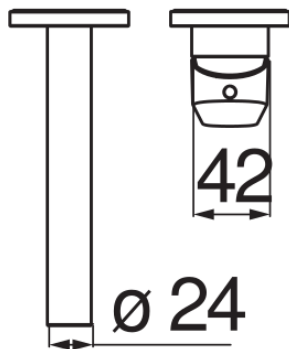

#### ESPECIFICACIONES

Parte externa del monomando de pared

Chrome

Aireador anticalcáreo M 18 x 1

Longitud del caño 150 mm

Sin desagüe

Cartucho a doble posición con limitador de caudal 50%

Embalaje: 32 x 16,5 x 7 cm / 0,0037 m<sup>3</sup> / 1,9 kg

#### CERTIFICACIONES

DIAGRAMA DE FLUJO: AGUA CALIENTE/FRIA

— Airedor

DIAGRAMA DE FLUJO: AGUA MEZCLADA

— Airedor