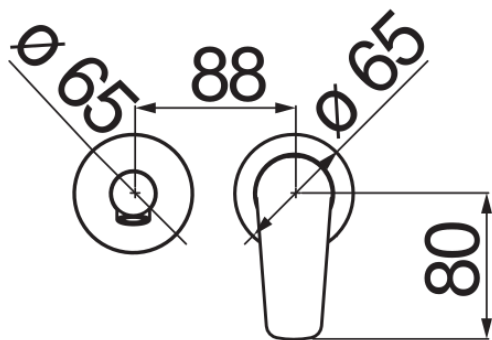

#### ESPECIFICACIONES

Parte externa del monomando de pared

Chrome

Aireador anticalcáreo M 18 x 1

Longitud del caño 150 mm

Sin desagüe

Cartucho a doble posición con limitador de caudal 50%

Embalaje: 32 x 16,5 x 7 cm / 0,0037 m<sup>3</sup> / 1,9 kg

#### CERTIFICACIONES

DIAGRAMA DE FLUJO: AGUA CALIENTE/FRIA

— Airedor

DIAGRAMA DE FLUJO: AGUA MEZCLADA

— Airedor