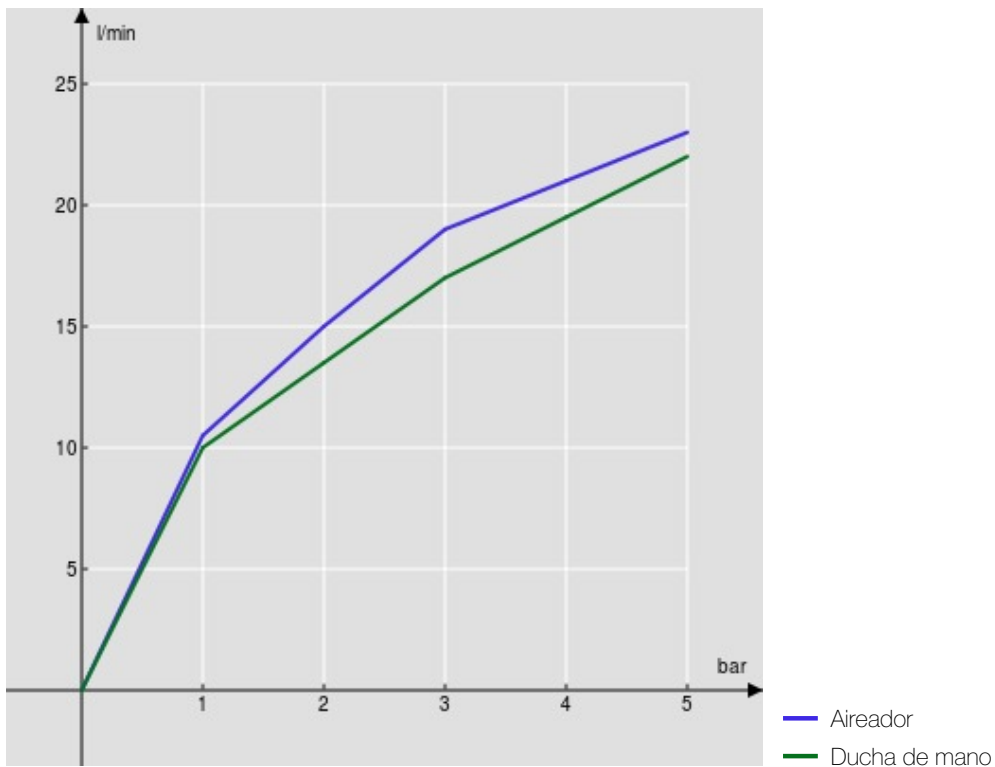

ESPECIFICACIONES

Termostático externo
Velvet black
Bloqueo de seguridad 38° C
Válvulas antirretorno
Aireador anticalcáreo M 28 x 1
Desviador cerámico 2 vías
Salida ø 1/2"
Filtros de repuesto cartucho incluidos en el paquete
Embalaje: 41 x 21 x 7 cm / 0,006027 m³ / 2,932 kg

CERTIFICACIONES

DIAGRAMA DE FLUJO: AGUA CALIENTE/FRIA

DIAGRAMA DE FLUJO: AGUA MEZCLADA