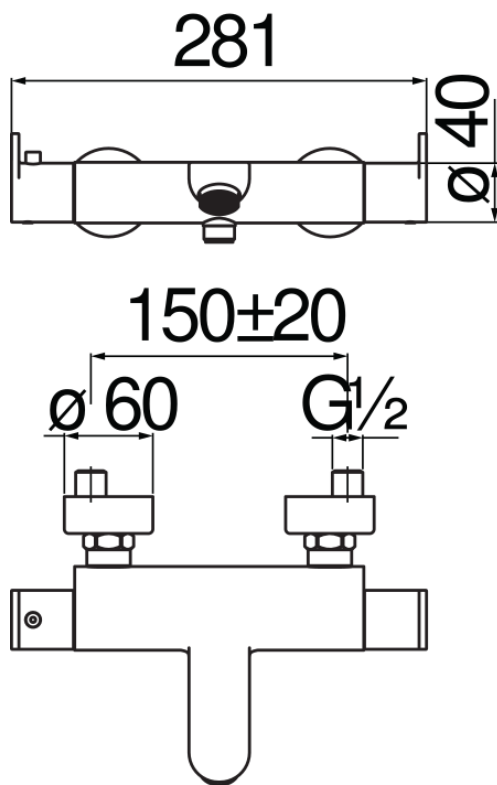

ESPECIFICACIONES

Termostático externo
Velvet black
Bloqueo de seguridad 38° C
Válvulas antirretorno
Aireador anticalcáreo M 28 x 1
Desviador cerámico 2 vías
Salida ø 1/2"
Filtros de repuesto cartucho incluidos en el paquete
Embalaje: 41 x 21 x 7 cm / 0,006027 m³ / 2,932 kg

CERTIFICACIONES

DIAGRAMA DE FLUJO: AGUA CALIENTE/FRIA

DIAGRAMA DE FLUJO: AGUA MEZCLADA