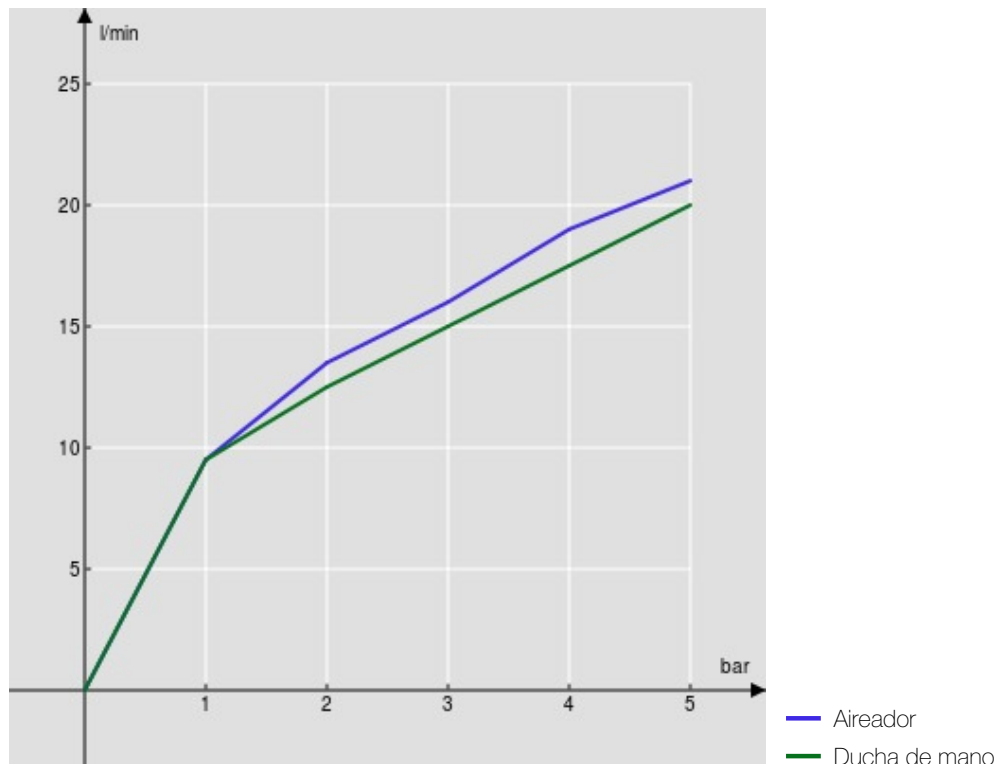

#### ESPECIFICACIONES

Monomando externo  
Velvet black  
Aireador anticalcáreo M 24 x 1  
Desviador con retorno automático  
Salida  $\varnothing$  1/2"  
Cartucho a doble posición con limitador de caudal 50%  
Embalaje: 37,1 x 23,7 x 11 cm / 0,00967 m<sup>3</sup> / 3,1 kg

#### CERTIFICACIONES

DIAGRAMA DE FLUJO: AGUA CALIENTE/FRIA

DIAGRAMA DE FLUJO: AGUA MEZCLADA