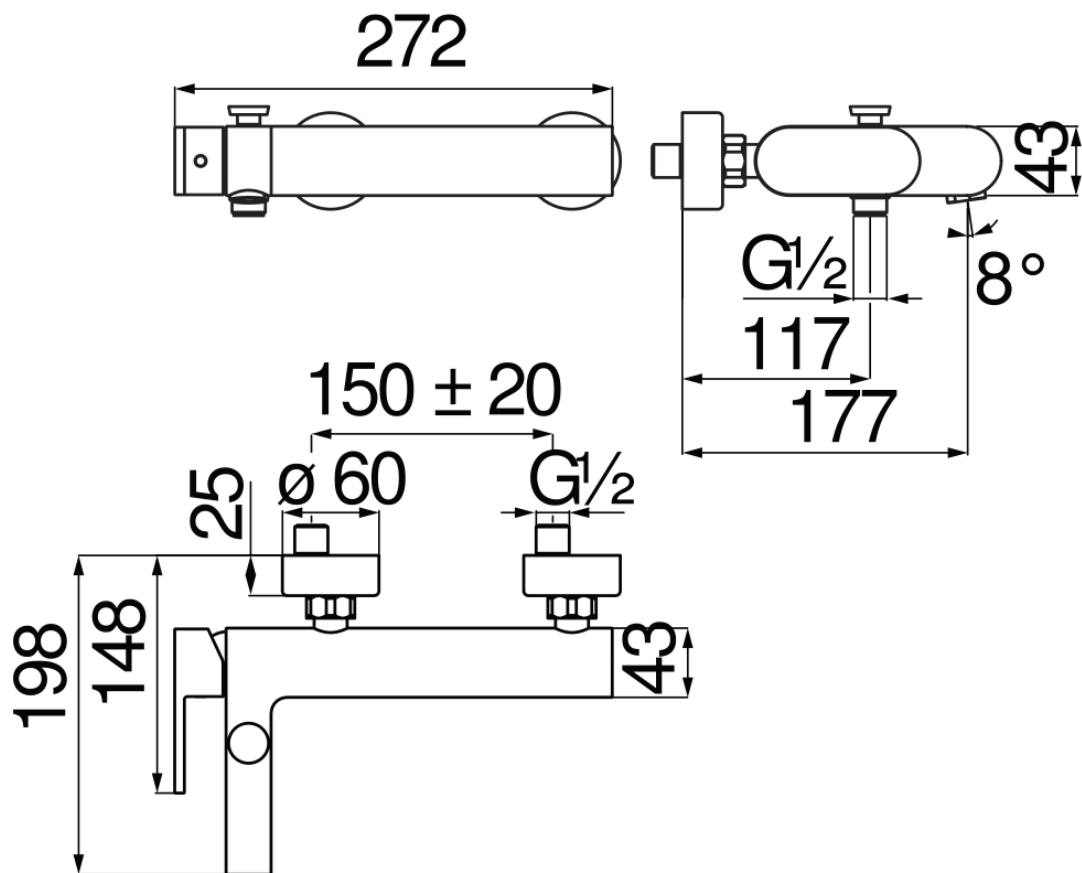

#### ESPECIFICACIONES

Monomando externo  
Velvet black  
Aireador anticalcáreo M 24 x 1  
Desviador con retorno automático  
Salida  $\varnothing$  1/2"  
Cartucho a doble posición con limitador de caudal 50%  
Embalaje: 37,1 x 23,7 x 11 cm / 0,00967 m<sup>3</sup> / 3,1 kg

#### CERTIFICACIONES

DIAGRAMA DE FLUJO: AGUA CALIENTE/FRIA

DIAGRAMA DE FLUJO: AGUA MEZCLADA