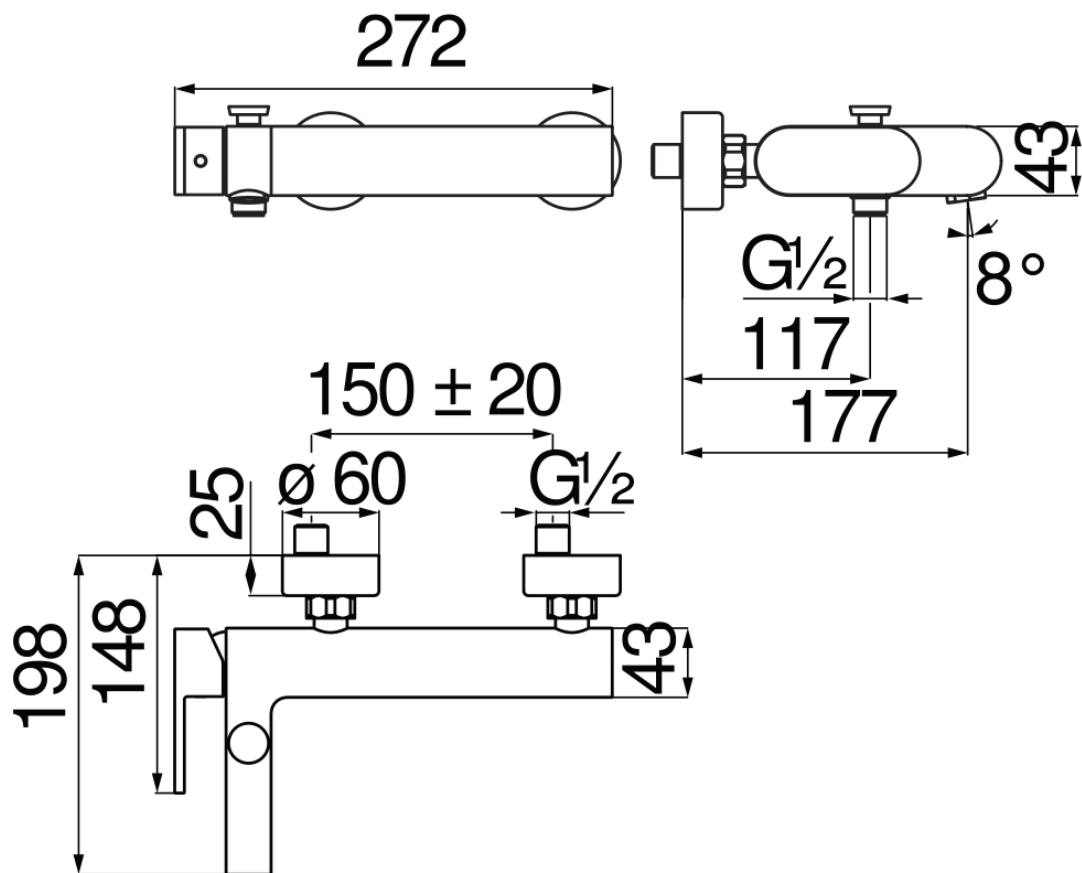

ESPECIFICACIONES

Monomando externo
Chrome
Aireador anticalcáreo M 24 x 1
Desviador con retorno automático
Salida ø 1/2"
Cartucho a doble posición con limitador de caudal 50%
Embalaje: 37,1 x 23,7 x 11 cm / 0,00967 m³ / 3,1 kg

CERTIFICACIONES

DIAGRAMA DE FLUJO: AGUA CALIENTE/FRIA

DIAGRAMA DE FLUJO: AGUA MEZCLADA