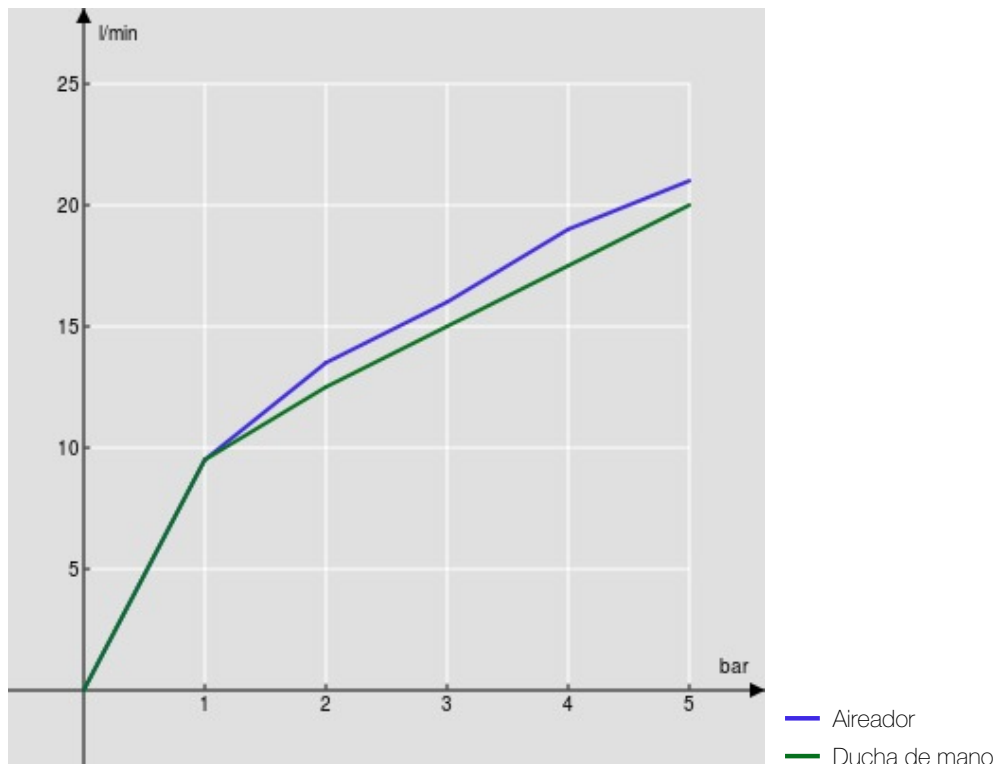

ESPECIFICACIONES

Monomando externo
Chrome
Aireador anticalcáreo M 24 x 1
Desviador con retorno automático
Salida ø 1/2"
Cartucho a doble posición con limitador de caudal 50%
Embalaje: 37,1 x 23,7 x 11 cm / 0,00967 m³ / 3,1 kg

CERTIFICACIONES

DIAGRAMA DE FLUJO: AGUA CALIENTE/FRIA

DIAGRAMA DE FLUJO: AGUA MEZCLADA