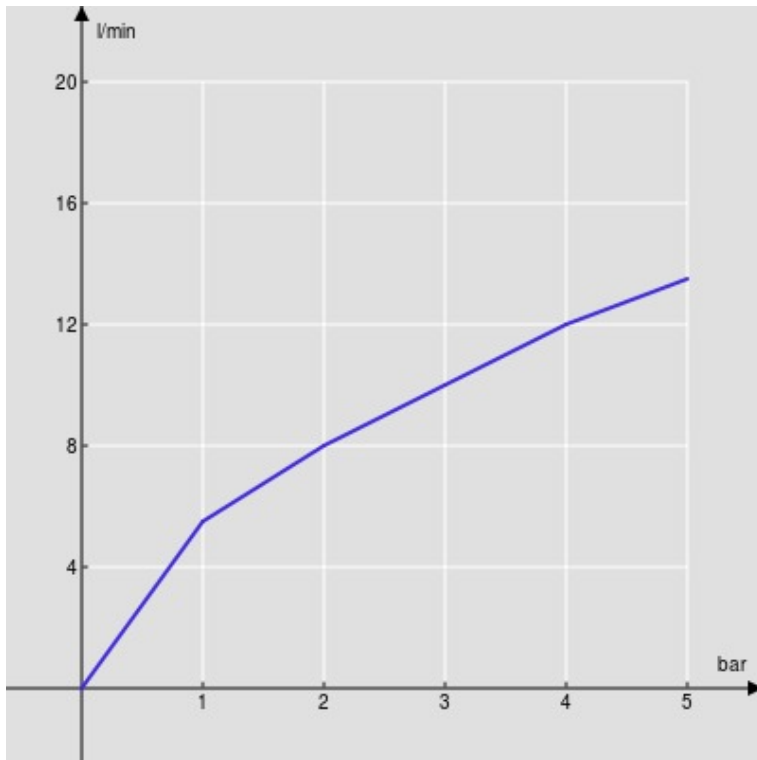

ESPECIFICACIONES

Monomando
Velvet black
Aireador anticalcáreo M 24 x 1
Sin desagüe
Flexibles inox de conexión \varnothing 3/8"
Cartucho a doble posición con limitador de caudal 50%
Embalaje: 41 x 21 x 7 cm / 0,006027 m³ / 1,89 kg

CERTIFICACIONES

DIAGRAMA DE FLUJO: AGUA CALIENTE/FRIA

— Aireador

DIAGRAMA DE FLUJO: AGUA MEZCLADA

— Aireador