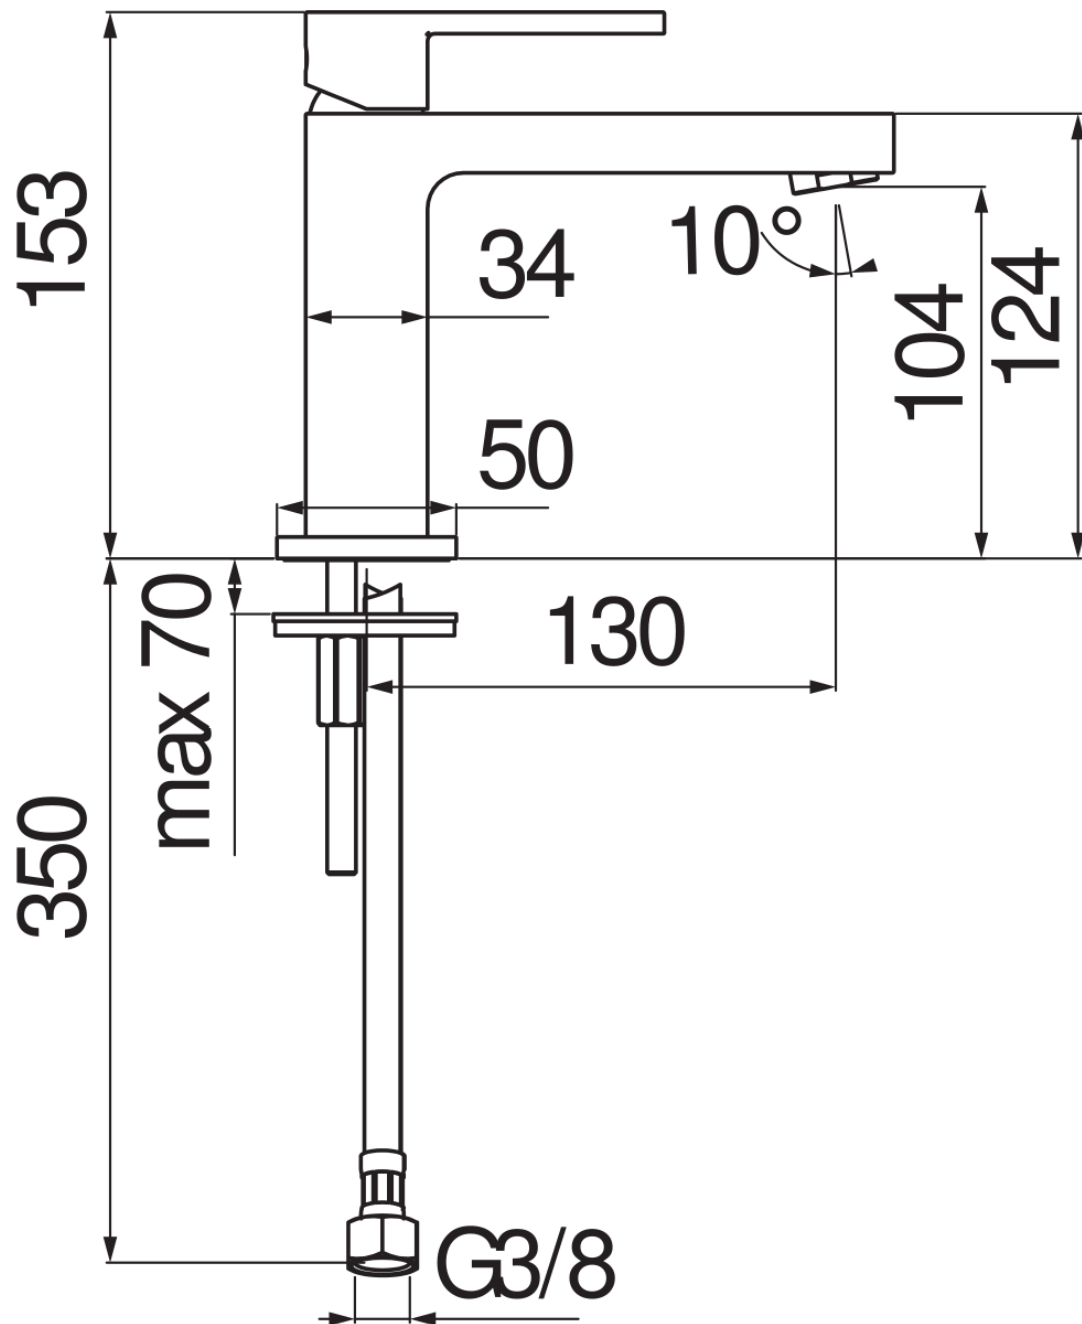

ESPECIFICACIONES

Monomando
Velvet black
Aireador anticalcáreo M 24 x 1
Sin desagüe
Flexibles inox de conexión \varnothing 3/8"
Cartucho a doble posición con limitador de caudal 50%
Embalaje: 41 x 21 x 7 cm / 0,006027 m³ / 1,89 kg

CERTIFICACIONES

DIAGRAMA DE FLUJO: AGUA CALIENTE/FRIA

— Aireador

DIAGRAMA DE FLUJO: AGUA MEZCLADA

— Aireador