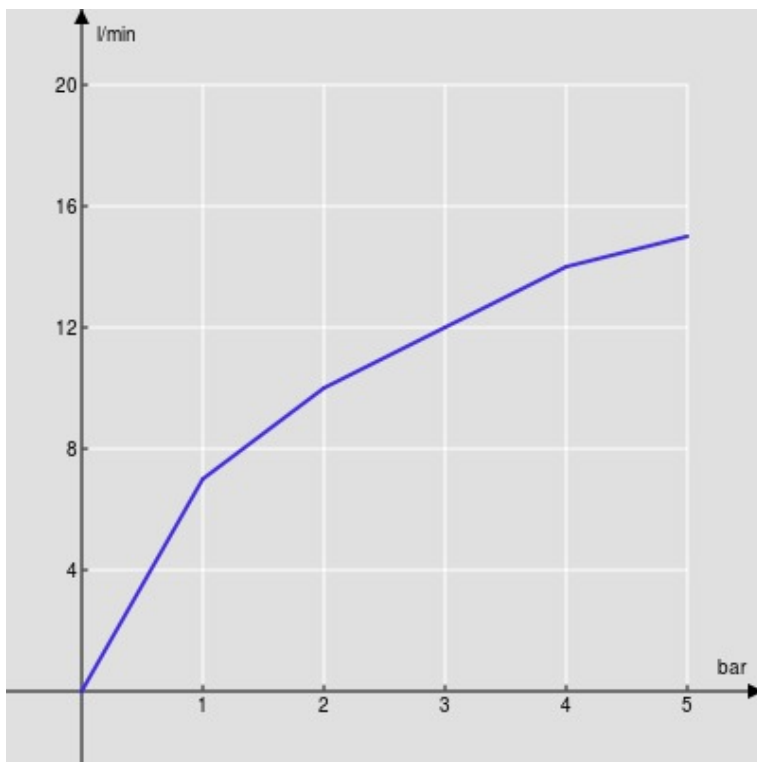

ESPECIFICACIONES

Monomando  
Chrome  
Aireador anticalcáreo M 24 x 1  
Sin desagüe  
Flexibles inox de conexión ø 3/8"  
Cartucho a doble posición con limitador de caudal 50%  
Embalaje: 41 x 21 x 7 cm / 0,006027 m<sup>3</sup> / 1,89 kg

CERTIFICACIONES

DIAGRAMA DE FLUJO: AGUA CALIENTE/FRIA

— Aireador

DIAGRAMA DE FLUJO: AGUA MEZCLADA

— Aireador