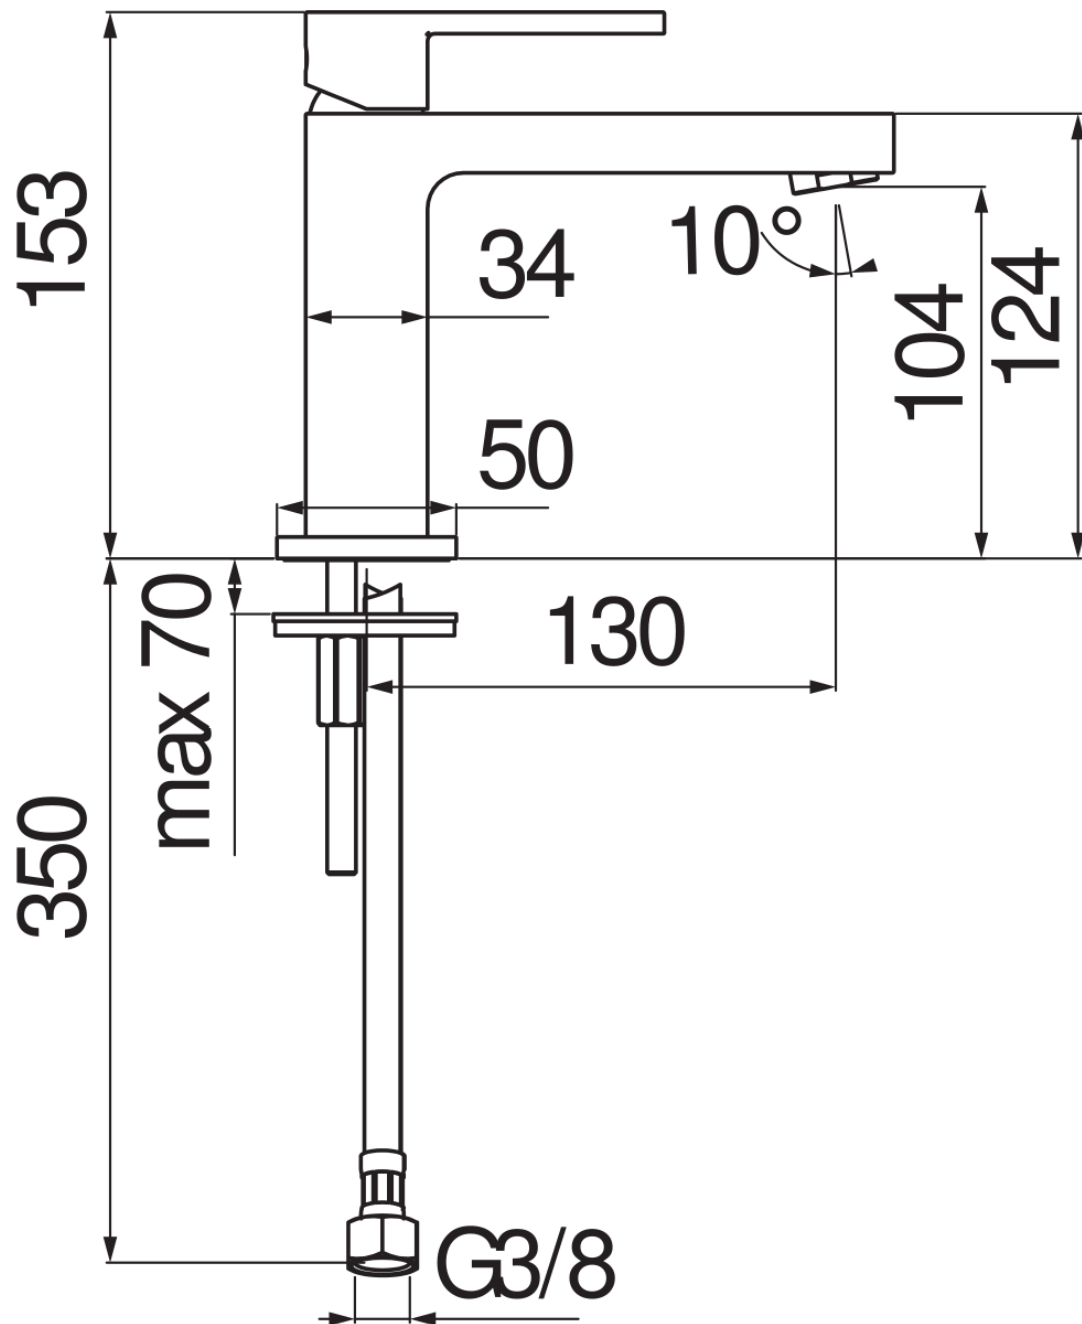

ESPECIFICACIONES

Monomando  
Chrome  
Aireador anticalcáreo M 24 x 1  
Sin desagüe  
Flexibles inox de conexión ø 3/8"  
Cartucho a doble posición con limitador de caudal 50%  
Embalaje: 41 x 21 x 7 cm / 0,006027 m<sup>3</sup> / 1,89 kg

CERTIFICACIONES

DIAGRAMA DE FLUJO: AGUA CALIENTE/FRIA

— Aireador

DIAGRAMA DE FLUJO: AGUA MEZCLADA

— Aireador