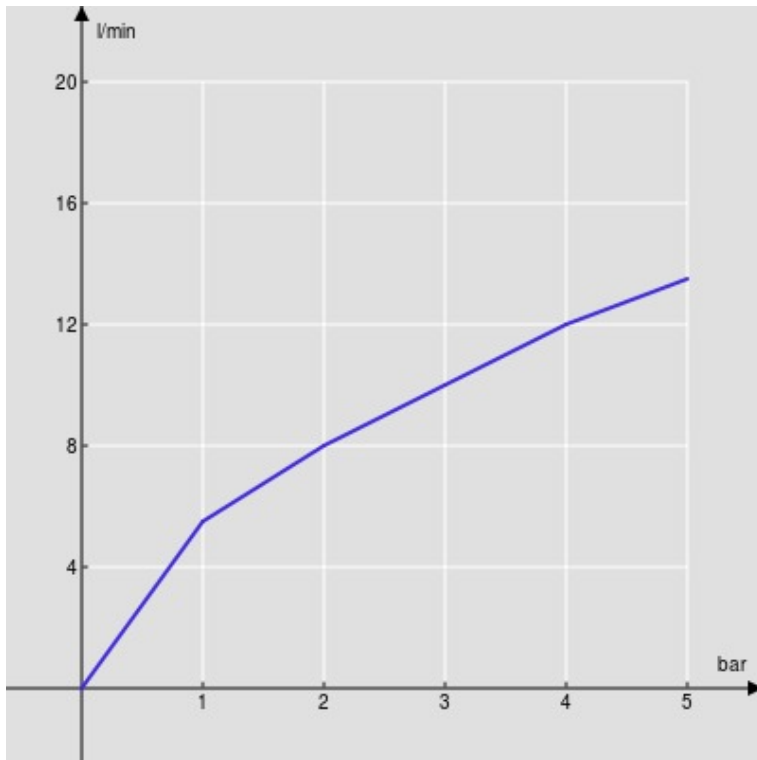

ESPECIFICACIONES

Monomando  
Chrome  
Aireador anticalcáreo M 24 x 1  
Sin desagüe  
Flexibles inox de conexión ø 3/8"  
Cartucho a doble posición con limitador de caudal 50%  
Embalaje: 41 x 21 x 7 cm / 0,006027 m<sup>3</sup> / 1,89 kg

CERTIFICACIONES

DIAGRAMA DE FLUJO: AGUA CALIENTE/FRIA

— Aireador

DIAGRAMA DE FLUJO: AGUA MEZCLADA

— Aireador