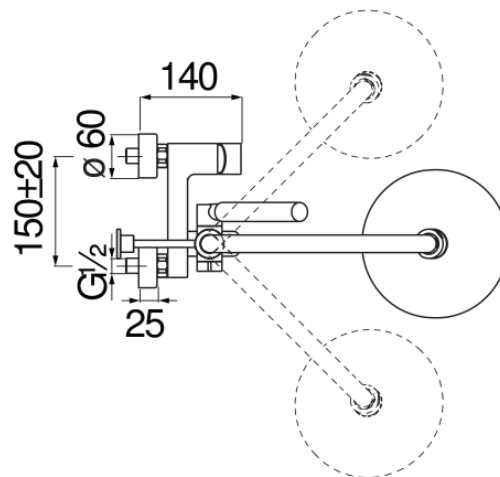

ESPECIFICACIONES

Monomando externo  
Velvet black  
Rociador orientable  $\varnothing$  200 mm ABS  
Desviador con retorno automático  
Soporte ducha de mano deslizable y orientable  
Ducha de mano monochorro y flexible 150 cm  
Cartucho a doble posición con limitador de caudal 50%  
Embalaje: 117 x 42 x 8,5 cm / 0,04177 m<sup>3</sup> / 6,67 kg

CERTIFICACIONES

DIAGRAMA DE FLUJO: AGUA CALIENTE/FRIA

DIAGRAMA DE FLUJO: AGUA MEZCLADA