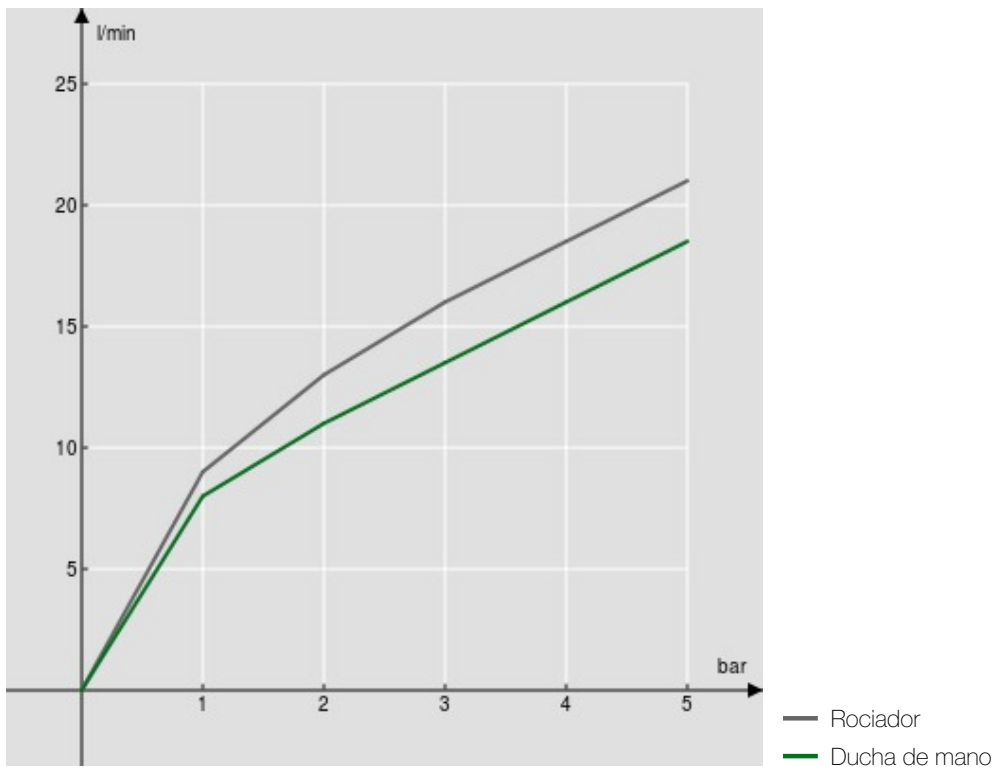

ESPECIFICACIONES

Monomando externo  
Velvet black  
Rociador orientable  $\varnothing$  200 mm ABS  
Desviador con retorno automático  
Soporte ducha de mano deslizable y orientable  
Ducha de mano monochorro y flexible 150 cm  
Cartucho a doble posición con limitador de caudal 50%  
Embalaje: 117 x 42 x 8,5 cm / 0,04177 m<sup>3</sup> / 6,67 kg

CERTIFICACIONES

DIAGRAMA DE FLUJO: AGUA CALIENTE/FRIA

DIAGRAMA DE FLUJO: AGUA MEZCLADA