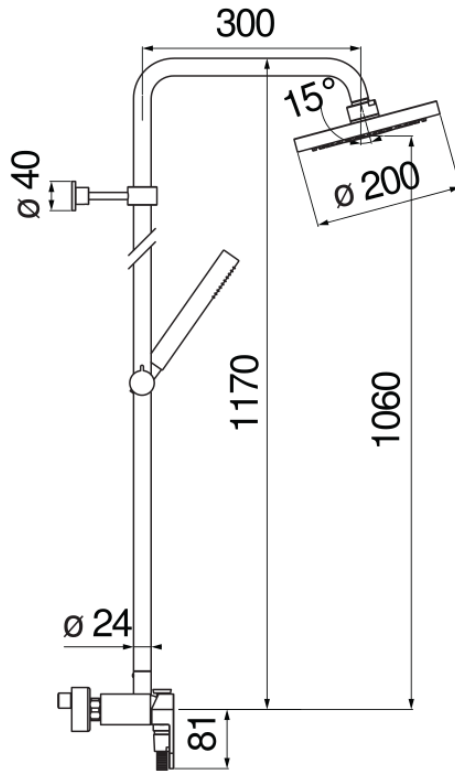

ESPECIFICACIONES

Monomando externo  
Velvet black  
Rociador orientable  $\varnothing$  200 mm ABS  
Desviador con retorno automático  
Soporte ducha de mano deslizable y orientable  
Ducha de mano monochorro y flexible 150 cm  
Cartucho a doble posición con limitador de caudal 50%  
Embalaje: 117 x 42 x 8,5 cm / 0,04177 m<sup>3</sup> / 6,67 kg

CERTIFICACIONES

DIAGRAMA DE FLUJO: AGUA CALIENTE/FRIA

DIAGRAMA DE FLUJO: AGUA MEZCLADA