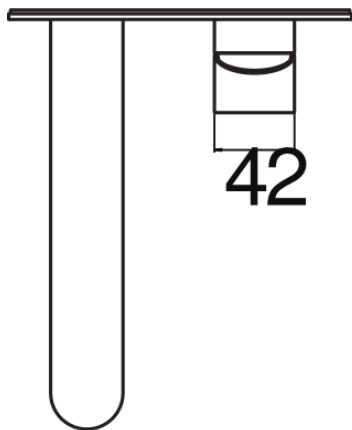

#### ESPECIFICACIONES

Parte externa del monomando de pared caño largo

Chrome

Aireador anticalcáreo M 24 x 1

Longitud del caño 200 mm

Sin desagüe

Cartucho a doble posición con limitador de caudal 50%

Embalaje: 32 x 16,5 x 7 cm / 0,0037 m<sup>3</sup> / 1,53 kg

DIAGRAMA DE FLUJO: AGUA CALIENTE/FRIA

DIAGRAMA DE FLUJO: AGUA MEZCLADA