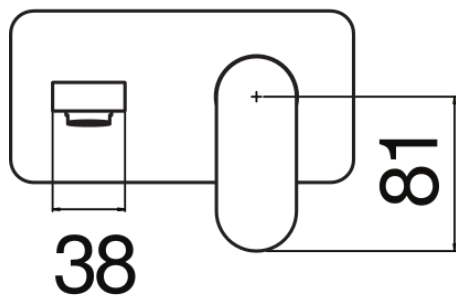

#### ESPECIFICACIONES

Parte externa del monomando de pared caño largo

Chrome

Aireador anticalcáreo M 24 x 1

Longitud del caño 200 mm

Sin desagüe

Cartucho a doble posición con limitador de caudal 50%

Embalaje: 32 x 16,5 x 7 cm / 0,0037 m<sup>3</sup> / 1,53 kg

DIAGRAMA DE FLUJO: AGUA CALIENTE/FRIA

DIAGRAMA DE FLUJO: AGUA MEZCLADA