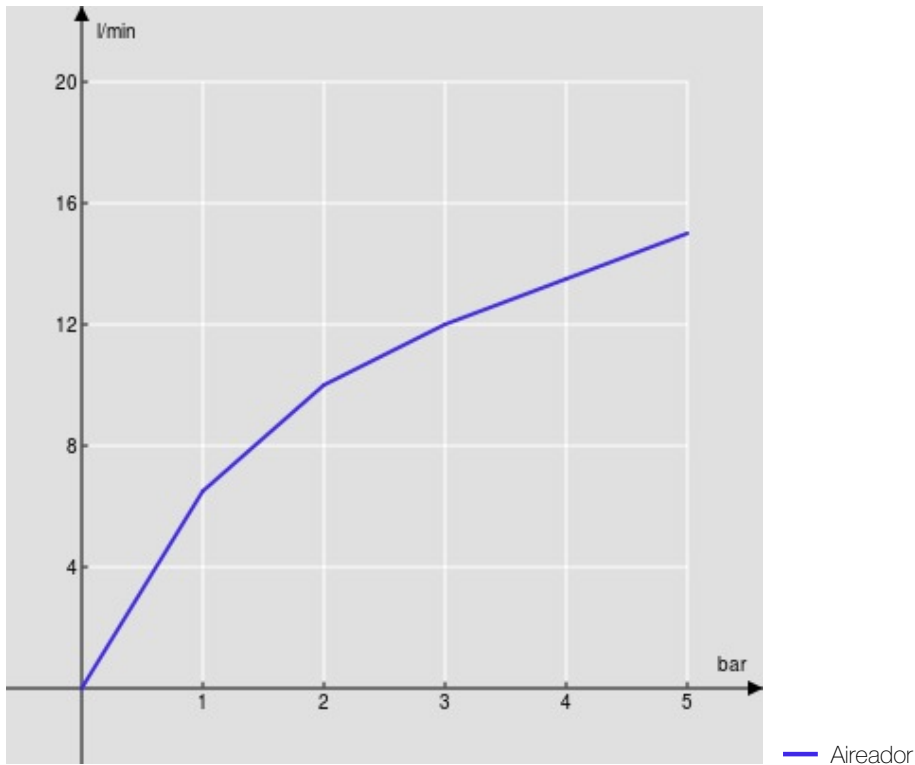

#### ESPECIFICACIONES

Parte externa del monomando de pared caño largo

Chrome

Aireador anticalcáreo M 24 x 1

Longitud del caño 200 mm

Sin desagüe

Cartucho a doble posición con limitador de caudal 50%

Embalaje: 32 x 16,5 x 7 cm / 0,0037 m<sup>3</sup> / 1,53 kg

DIAGRAMA DE FLUJO: AGUA CALIENTE/FRIA

DIAGRAMA DE FLUJO: AGUA MEZCLADA