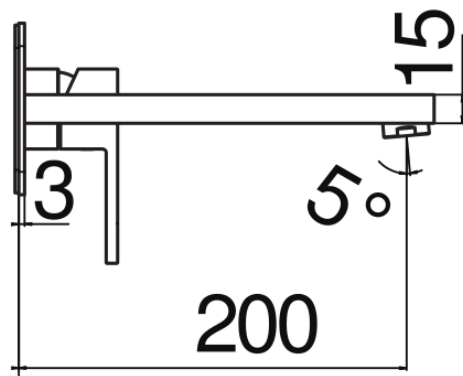

#### ESPECIFICACIONES

Parte externa del monomando de pared caño largo

Chrome

Aireador anticalcáreo M 24 x 1

Longitud del caño 200 mm

Sin desagüe

Cartucho a doble posición con limitador de caudal 50%

Embalaje: 32 x 16,5 x 7 cm / 0,0037 m<sup>3</sup> / 1,53 kg

DIAGRAMA DE FLUJO: AGUA CALIENTE/FRIA

DIAGRAMA DE FLUJO: AGUA MEZCLADA