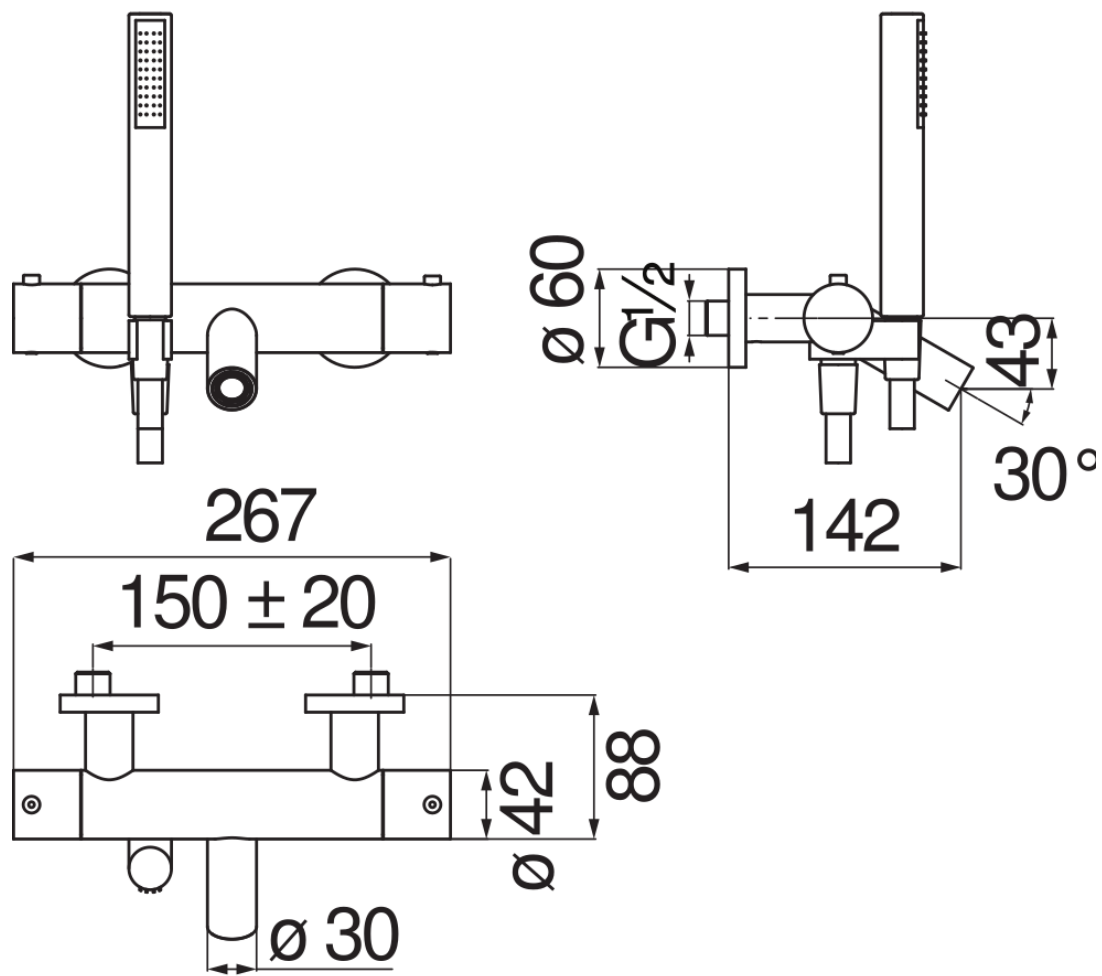

ESPECIFICACIONES

Termostático externo con set de ducha

Chrome

Bloqueo de seguridad 38° C

Válvulas antirretorno

Aireador anticalcáreo M 24 x 1

Ducha de mano monochorro y flexible 150 cm

Embalaje: 41 x 21 x 7 cm / 0,006027 m³ / 3,66 kg

DIAGRAMA DE FLUJO: AGUA CALIENTE/FRIA

DIAGRAMA DE FLUJO: AGUA MEZCLADA