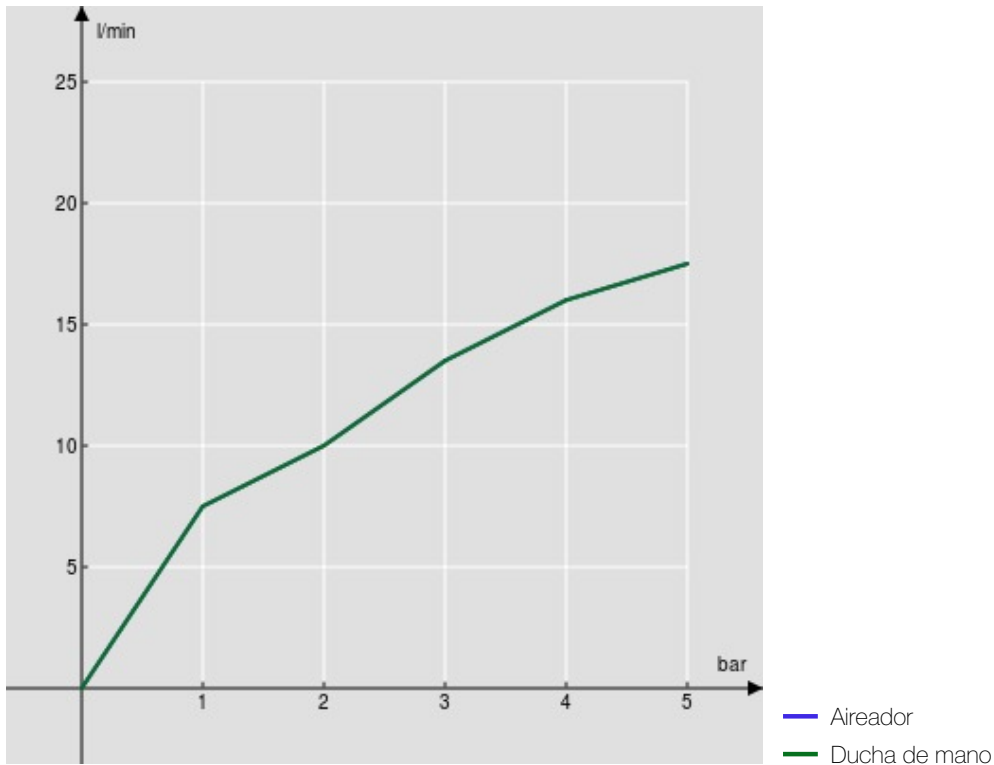

ESPECIFICACIONES

Termostático externo con set de ducha

Chrome

Bloqueo de seguridad 38° C

Válvulas antirretorno

Aireador anticalcáreo M 24 x 1

Ducha de mano monochorro y flexible 150 cm

Embalaje: 41 x 21 x 7 cm / 0,006027 m³ / 3,66 kg

DIAGRAMA DE FLUJO: AGUA CALIENTE/FRIA

DIAGRAMA DE FLUJO: AGUA MEZCLADA