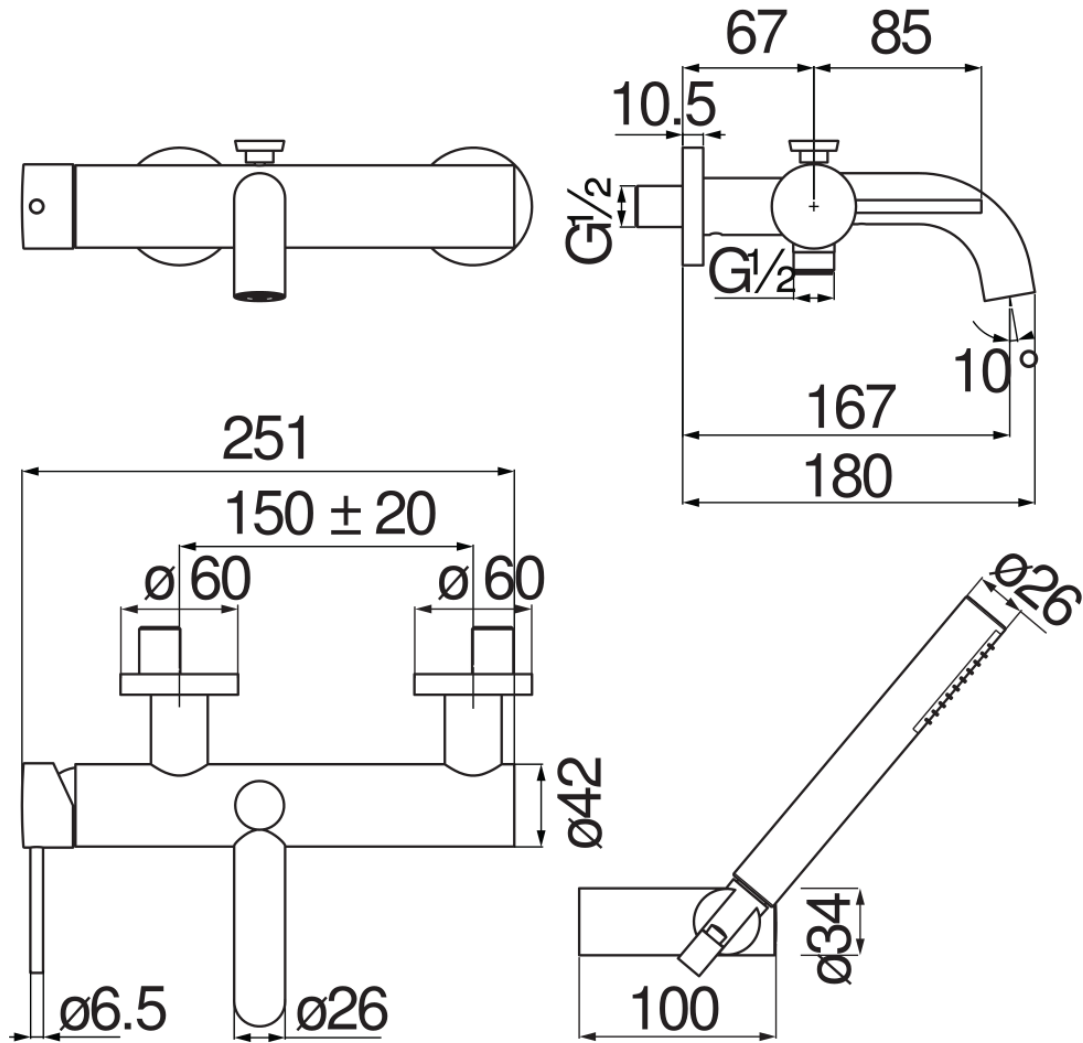

ESPECIFICACIONES

Monomando externo con set de ducha

Red canyon PVD

Aireador anticalcáreo M 24 x 1

Desviador con retorno automático

Ducha de mano monochorro y flexible 150 cm

Cartucho a doble posición con limitador de caudal 50%

Embalaje: 37,1 x 23,7 x 11 cm / 0,009671 m³

DIAGRAMA DE FLUJO: AGUA CALIENTE/FRIA

DIAGRAMA DE FLUJO: AGUA MEZCLADA