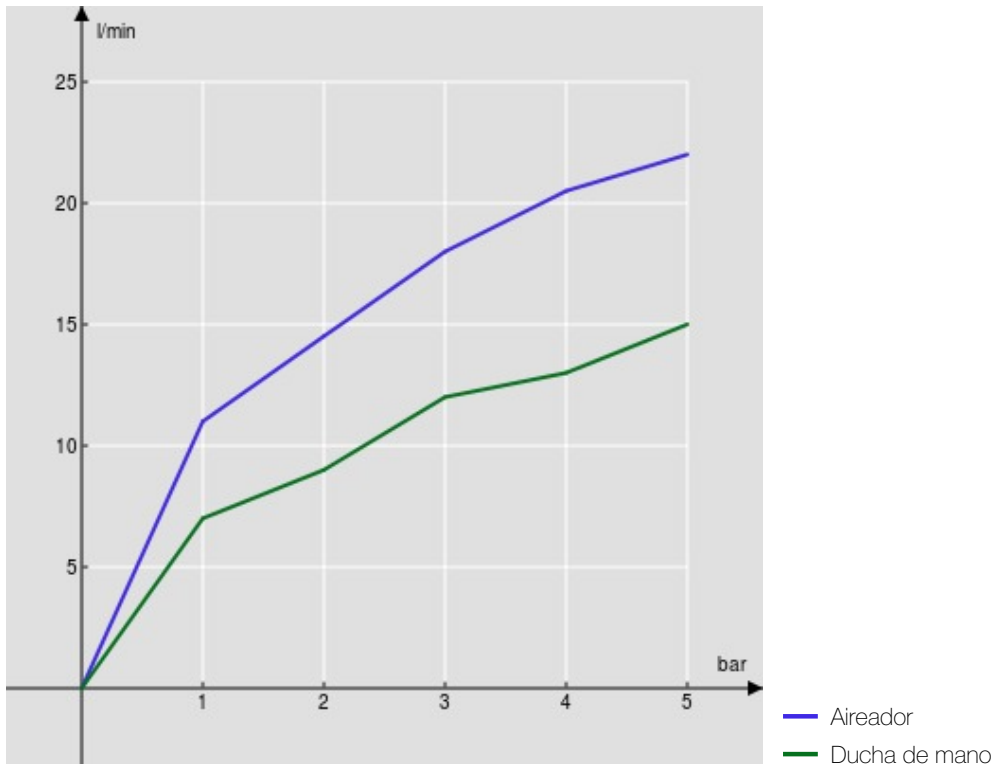

ESPECIFICACIONES

Monomando externo con set de ducha

Red canyon PVD

Aireador anticalcáreo M 24 x 1

Desviador con retorno automático

Ducha de mano monochorro y flexible 150 cm

Cartucho a doble posición con limitador de caudal 50%

Embalaje: 37,1 x 23,7 x 11 cm / 0,009671 m³

DIAGRAMA DE FLUJO: AGUA CALIENTE/FRIA

DIAGRAMA DE FLUJO: AGUA MEZCLADA