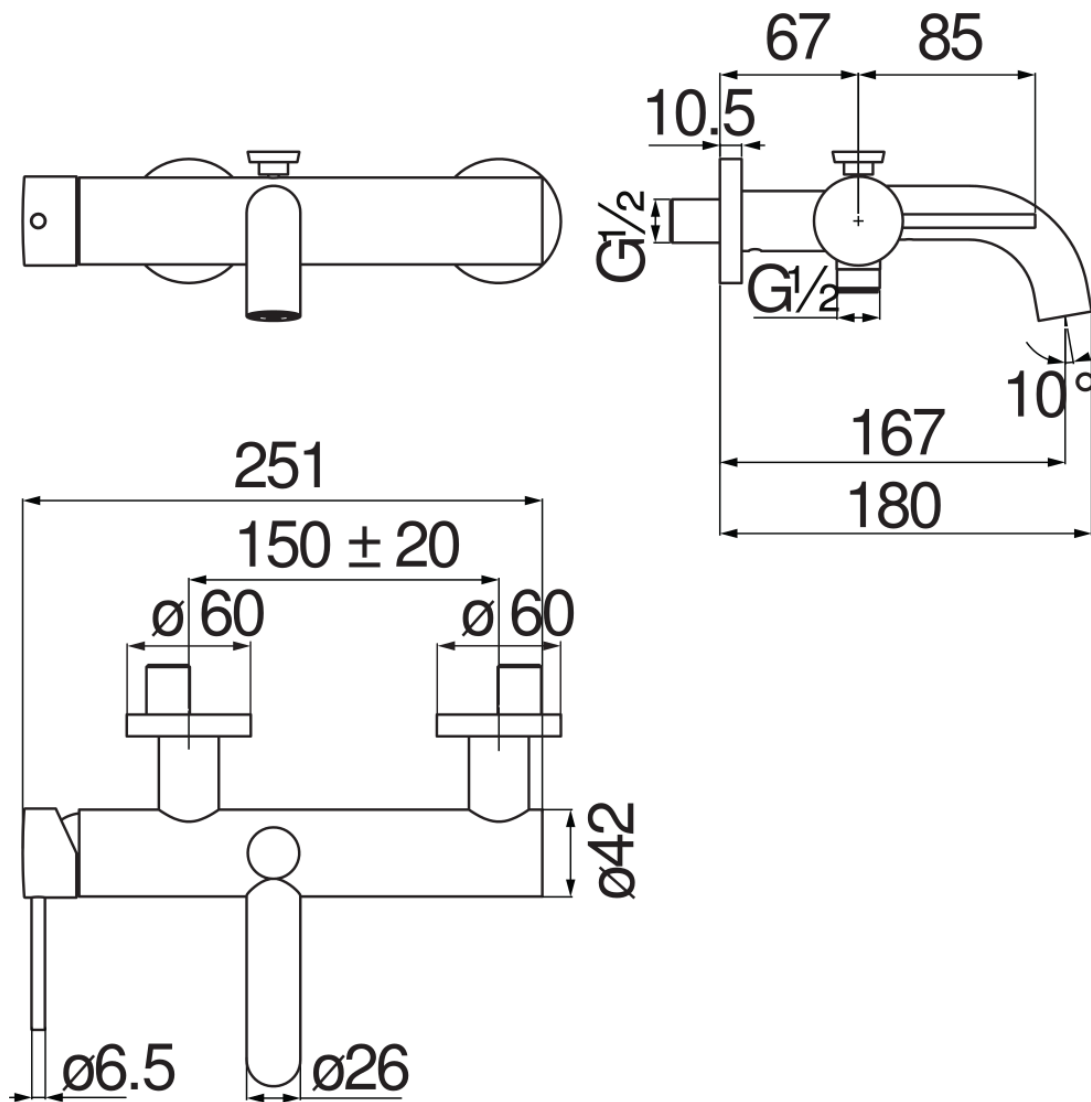

ESPECIFICACIONES

Monomando externo

Inox

Aireador anticalcáreo M 24 x 1

Desviador con retorno automático

Salida  $\varnothing$  1/2"

Cartucho a doble posición con limitador de caudal 50%

Embalaje: 37,1 x 23,7 x 11 cm / 0,009671 m<sup>3</sup>

DIAGRAMA DE FLUJO: AGUA CALIENTE/FRIA

DIAGRAMA DE FLUJO: AGUA MEZCLADA