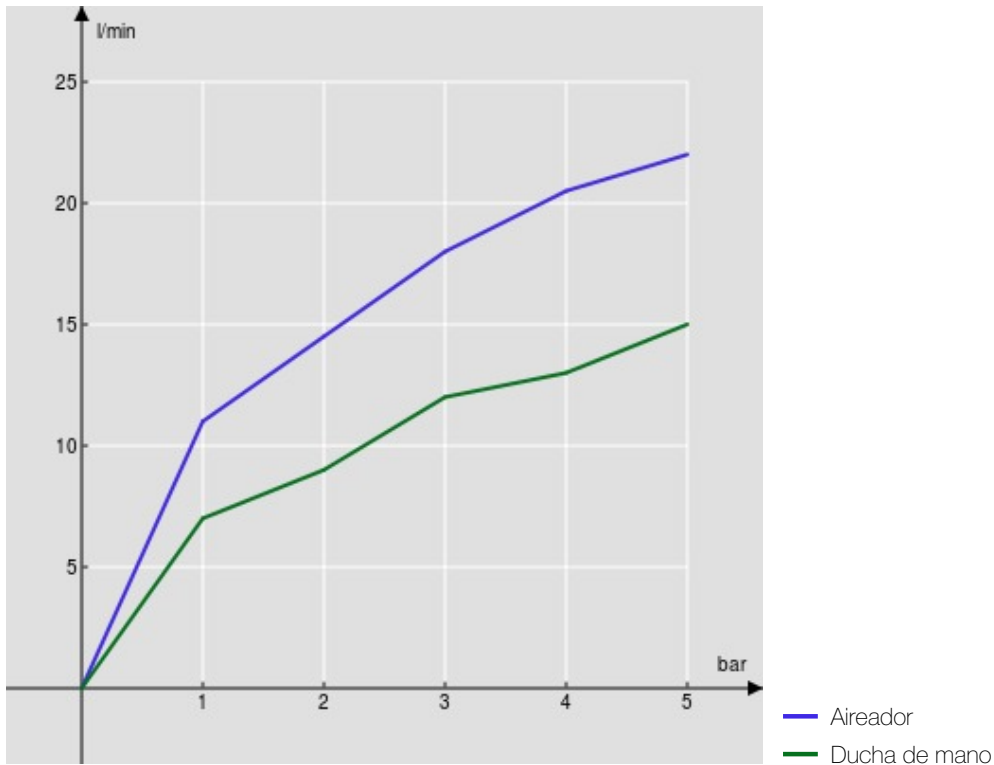

ESPECIFICACIONES

Monomando externo

Inox

Aireador anticalcáreo M 24 x 1

Desviador con retorno automático

Salida  $\varnothing$  1/2"

Cartucho a doble posición con limitador de caudal 50%

Embalaje: 37,1 x 23,7 x 11 cm / 0,009671 m<sup>3</sup>

DIAGRAMA DE FLUJO: AGUA CALIENTE/FRIA

DIAGRAMA DE FLUJO: AGUA MEZCLADA