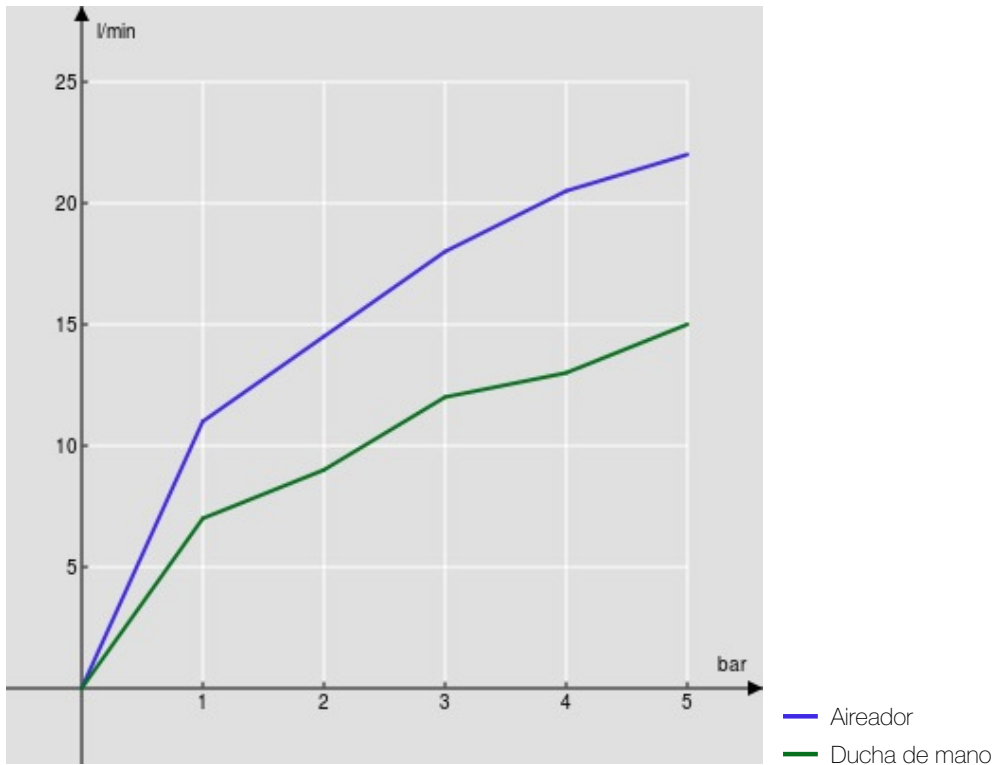

ESPECIFICACIONES

Monomando externo

Chocolate red PVD

Aireador anticalcáreo M 24 x 1

Desviador con retorno automático

Salida \varnothing 1/2"

Cartucho a doble posición con limitador de caudal 50%

Embalaje: 37,1 x 23,7 x 11 cm / 0,009671 m³

DIAGRAMA DE FLUJO: AGUA CALIENTE/FRIA

DIAGRAMA DE FLUJO: AGUA MEZCLADA