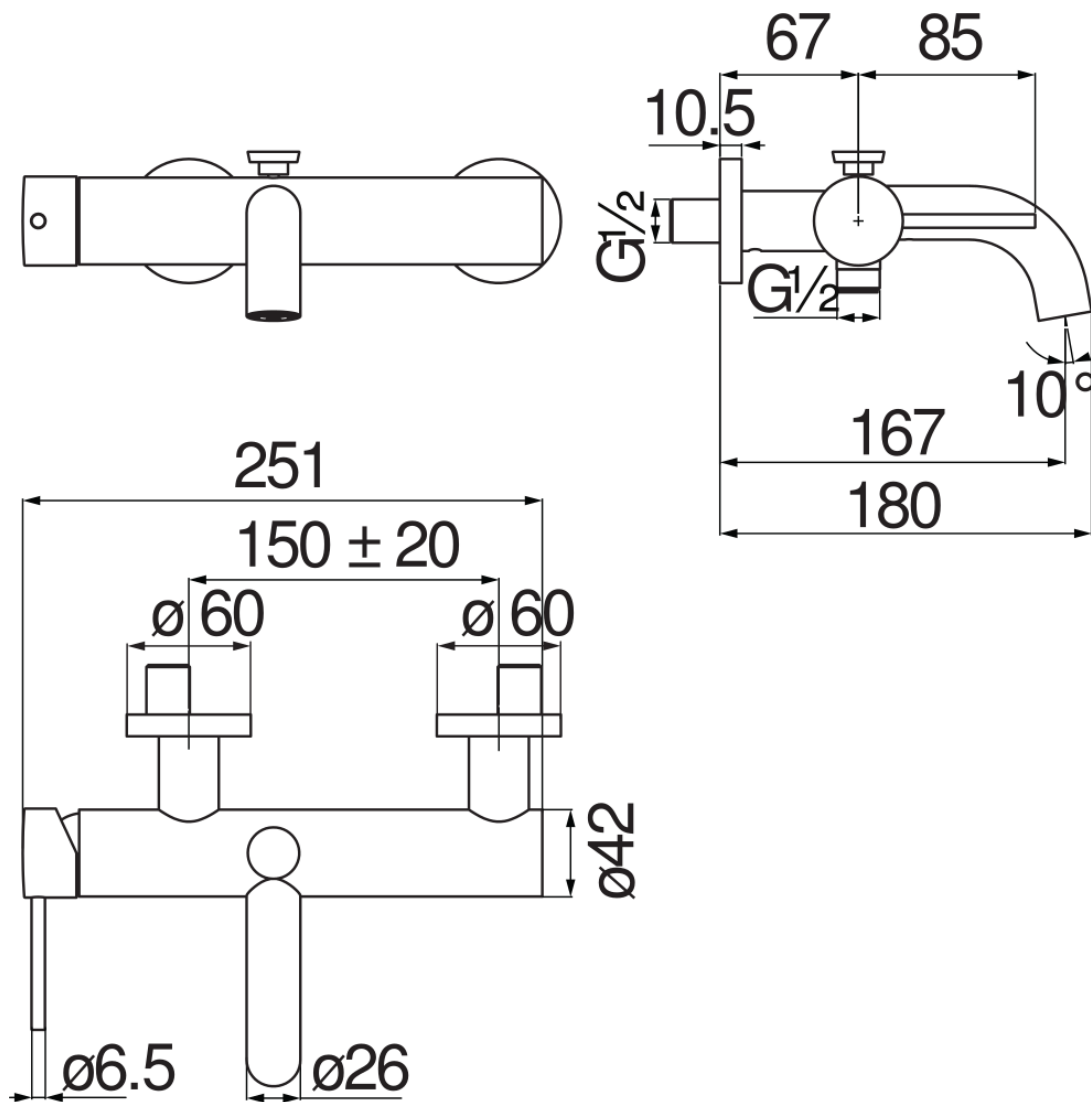

ESPECIFICACIONES

Monomando externo

Chocolate red PVD

Aireador anticalcáreo M 24 x 1

Desviador con retorno automático

Salida \varnothing 1/2"

Cartucho a doble posición con limitador de caudal 50%

Embalaje: 37,1 x 23,7 x 11 cm / 0,009671 m³

DIAGRAMA DE FLUJO: AGUA CALIENTE/FRIA

DIAGRAMA DE FLUJO: AGUA MEZCLADA