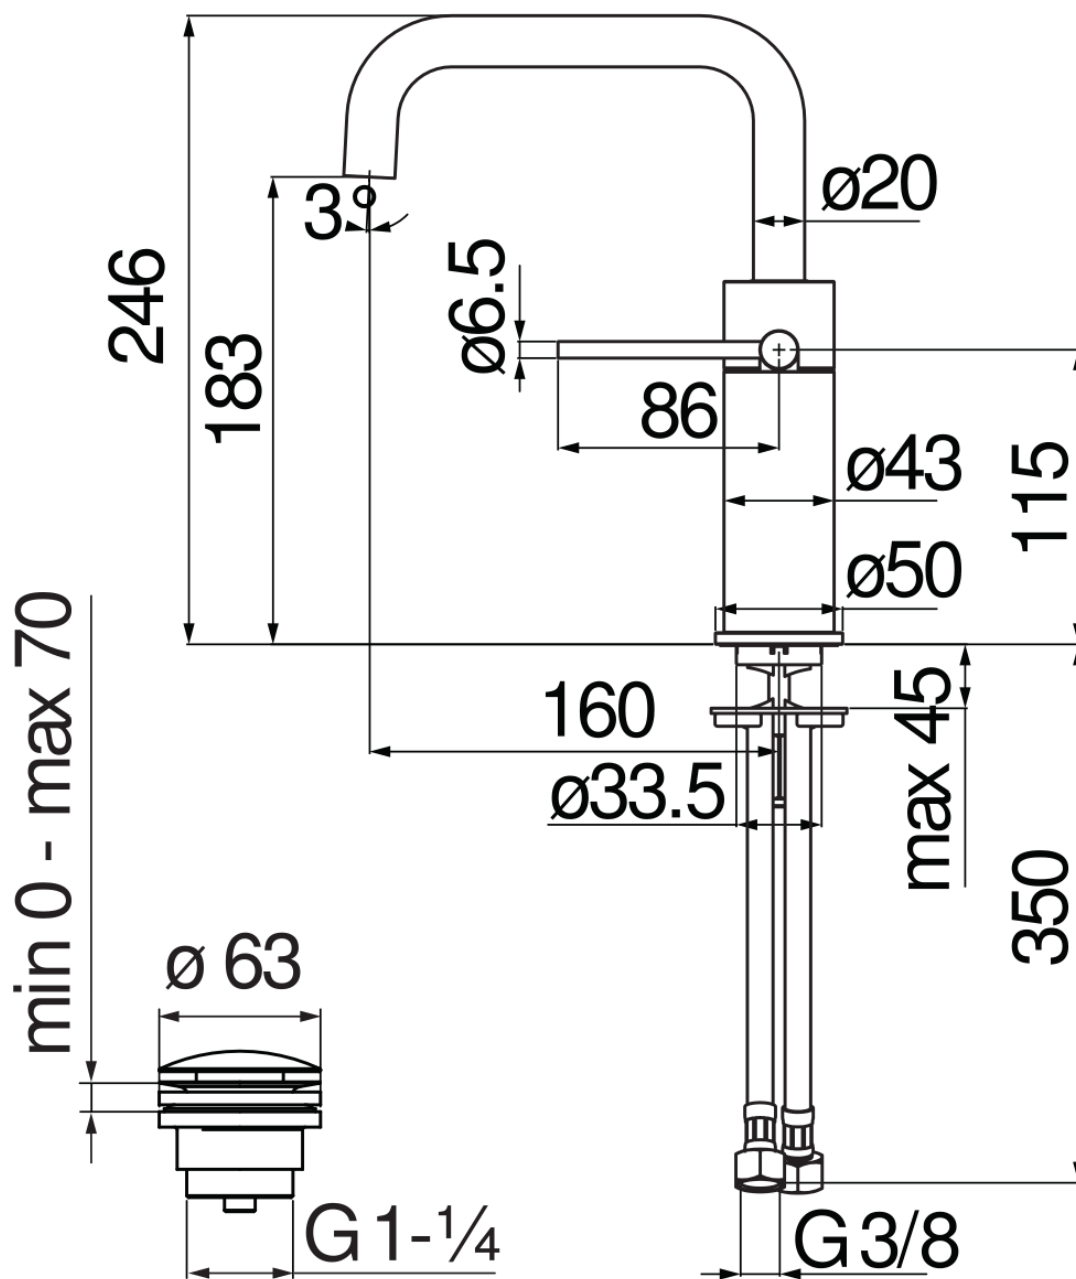

#### ESPECIFICACIONES

Monomando  
Chrome  
Aireador anticalcáreo M 18 x 1, caudal 5 l/min  
Caño giratorio  
Desagüe 1 1/4" push, flexibles inox de conexión ø 3/8"  
Limitador de energía con apertura en agua fría  
Embalaje: 41 x 21 x 7 cm / 0,006027 m<sup>3</sup>

#### CERTIFICACIONES

DIAGRAMA DE FLUJO: AGUA CALIENTE/FRIA

DIAGRAMA DE FLUJO: AGUA MEZCLADA