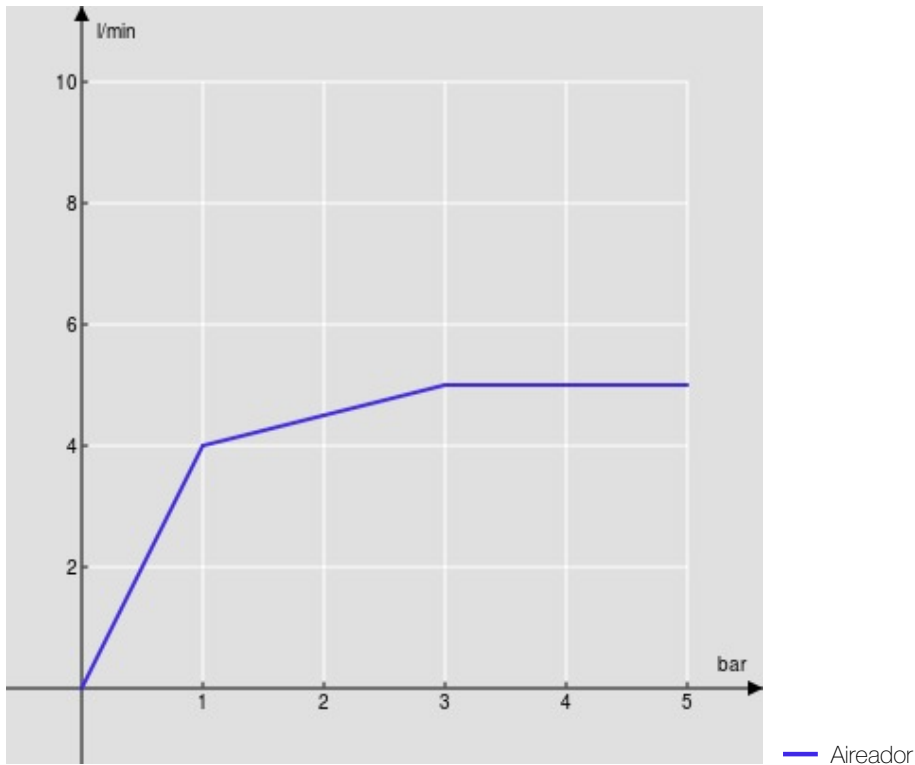

#### ESPECIFICACIONES

Monomando  
Chrome  
Aireador anticalcáreo M 18 x 1, caudal 5 l/min  
Caño giratorio  
Desagüe 1 1/4" push, flexibles inox de conexión ø 3/8"  
Limitador de energía con apertura en agua fría  
Embalaje: 41 x 21 x 7 cm / 0,006027 m<sup>3</sup>

#### CERTIFICACIONES

DIAGRAMA DE FLUJO: AGUA CALIENTE/FRIA

DIAGRAMA DE FLUJO: AGUA MEZCLADA