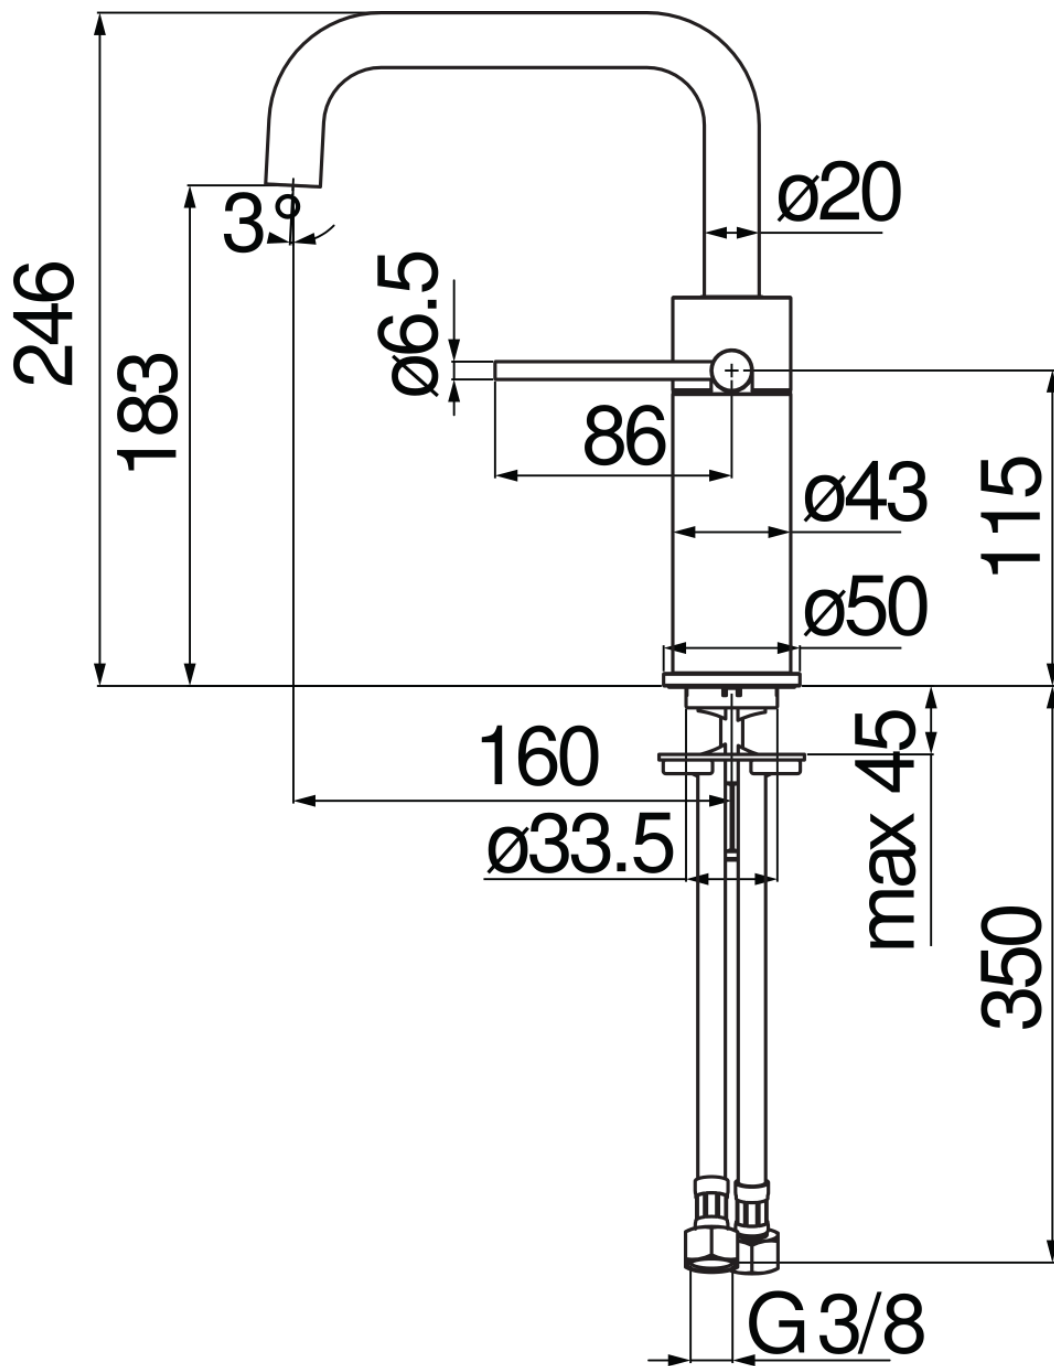

ESPECIFICACIONES

Monomando

Inox

Aireador anticalcáreo M 18 x 1, caudal 5 l/min

Caño giratorio

Sin desagüe, flexibles inox de conexión \varnothing 3/8"

Limitador de energía con apertura en agua fría

Embalaje: 41 x 21 x 7 cm / 0,006027 m³

CERTIFICACIONES

DIAGRAMA DE FLUJO: AGUA CALIENTE/FRIA

DIAGRAMA DE FLUJO: AGUA MEZCLADA