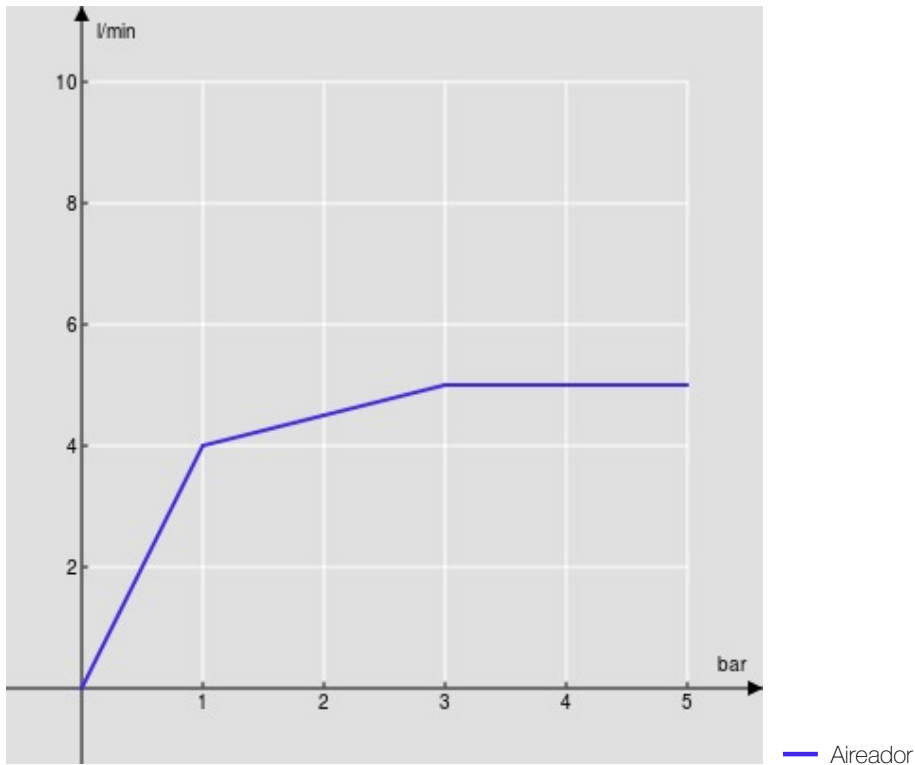

ESPECIFICACIONES

Monomando

Inox

Aireador anticalcáreo M 18 x 1, caudal 5 l/min

Caño giratorio

Sin desagüe, flexibles inox de conexión \varnothing 3/8"

Limitador de energía con apertura en agua fría

Embalaje: 41 x 21 x 7 cm / 0,006027 m³

CERTIFICACIONES

DIAGRAMA DE FLUJO: AGUA CALIENTE/FRIA

DIAGRAMA DE FLUJO: AGUA MEZCLADA