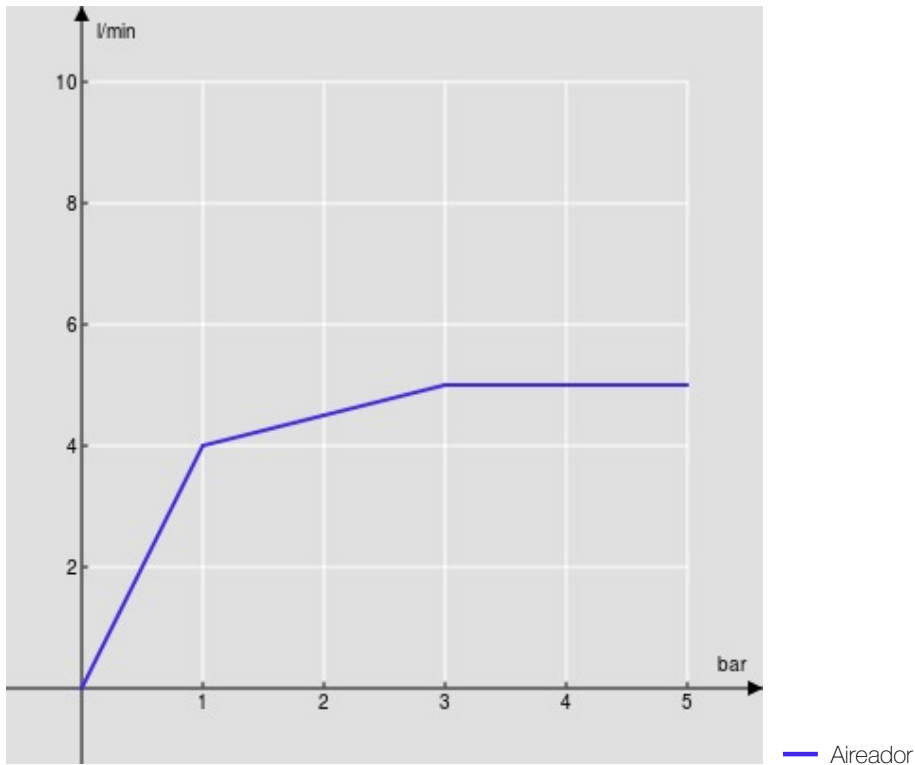

ESPECIFICACIONES

Monomando cuerpo alto

Chrome

Aireador anticalcáreo M 18 x 1, caudal 5 l/min

Caño giratorio

Desagüe 1 1/4" push, flexibles inox de conexión ø 3/8"

Limitador de energía con apertura en agua fría

Embalaje: 66 x 34,5 x 7 cm / 0,01594 m³

CERTIFICACIONES

DIAGRAMA DE FLUJO: AGUA CALIENTE/FRIA

DIAGRAMA DE FLUJO: AGUA MEZCLADA