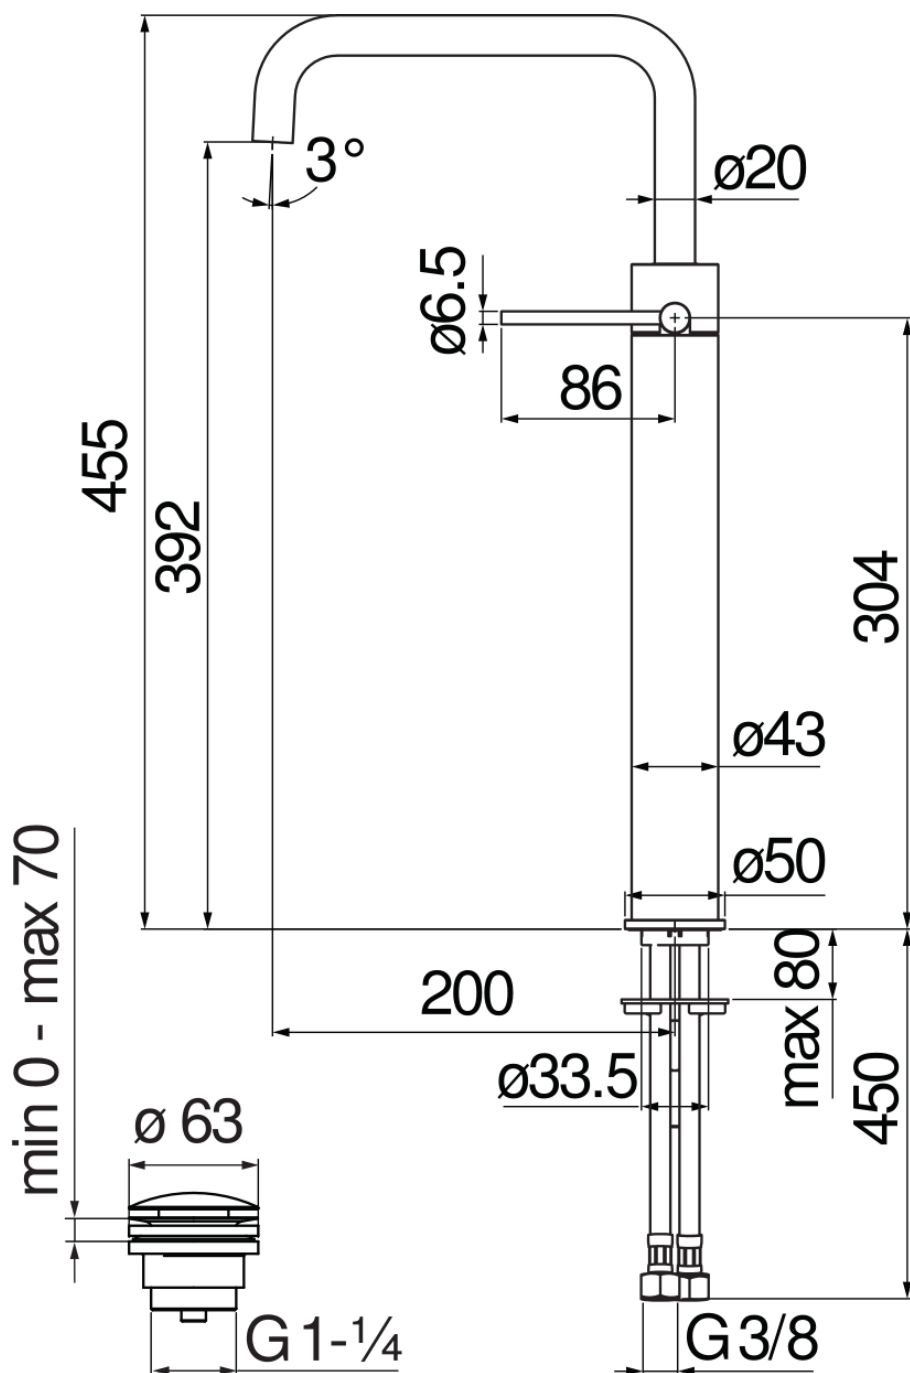

ESPECIFICACIONES

Monomando cuerpo alto

Chrome

Aireador anticalcáreo M 18 x 1, caudal 5 l/min

Caño giratorio

Desagüe 1 1/4" push, flexibles inox de conexión ø 3/8"

Limitador de energía con apertura en agua fría

Embalaje: 66 x 34,5 x 7 cm / 0,01594 m³

CERTIFICACIONES

DIAGRAMA DE FLUJO: AGUA CALIENTE/FRIA

DIAGRAMA DE FLUJO: AGUA MEZCLADA