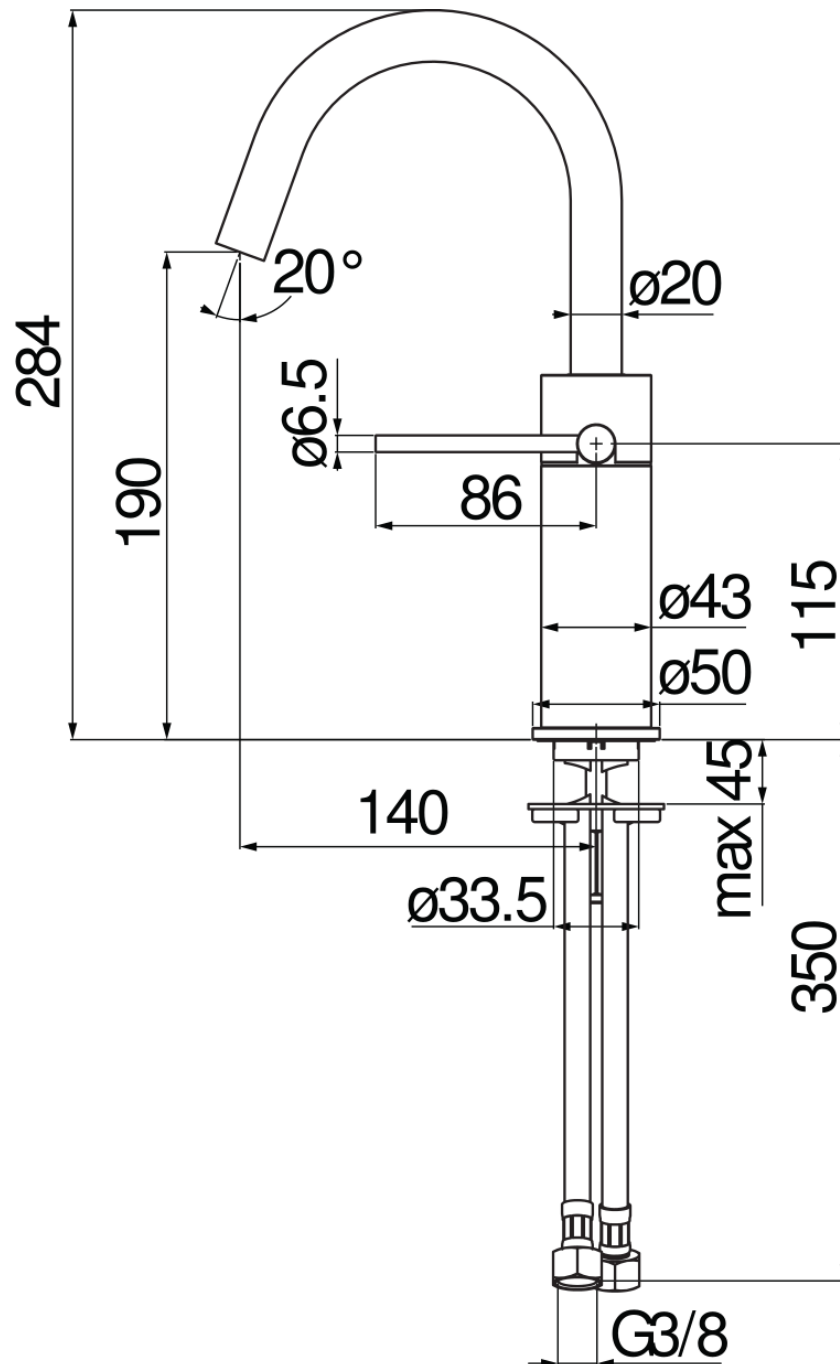

ESPECIFICACIONES

Monomando

Inox

Aireador anticalcáreo M 18 x 1, caudal 5 l/min

Caño giratorio

Sin desagüe, flexibles inox de conexión \varnothing 3/8"

Limitador de energía con apertura en agua fría

Embalaje: 41 x 21 x 7 cm / 0,006027 m³

CERTIFICACIONES

DIAGRAMA DE FLUJO: AGUA CALIENTE/FRIA

DIAGRAMA DE FLUJO: AGUA MEZCLADA