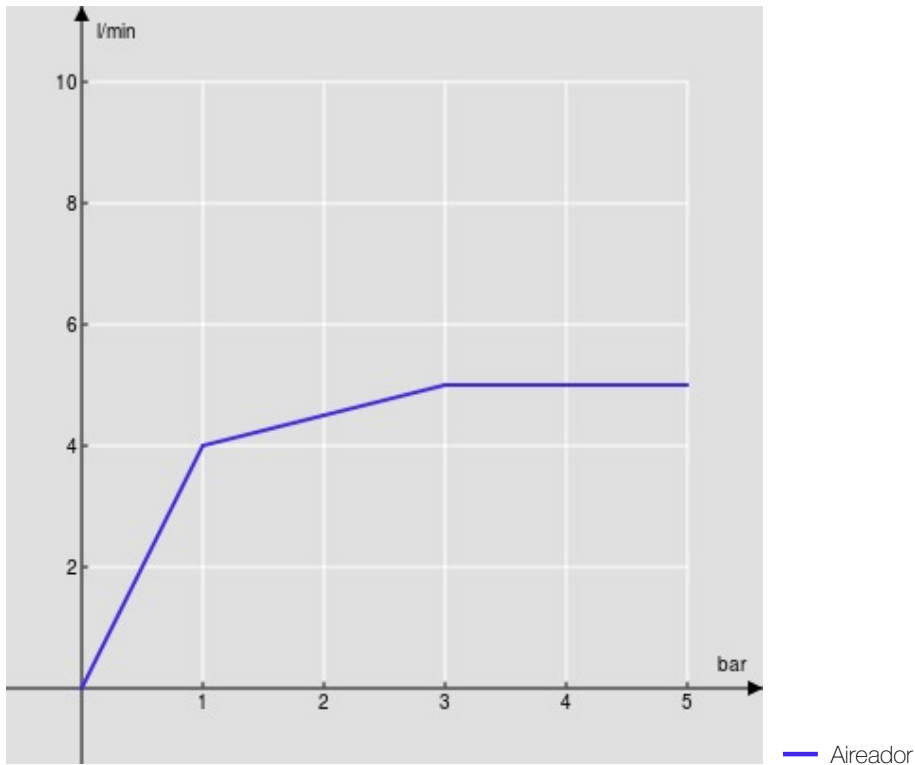

ESPECIFICACIONES

Monomando

Chocolate red PVD

Aireador anticalcáreo M 16 x 1, caudal 5 l/min

Caño giratorio, chorro orientable

Desagüe 1 1/4" push, flexibles inox de conexión ø 3/8"

Limitador de energía con apertura en agua fría

Embalaje: 41 x 21 x 7 cm / 0,006027 m<sup>3</sup>

DIAGRAMA DE FLUJO: AGUA CALIENTE/FRIA

DIAGRAMA DE FLUJO: AGUA MEZCLADA