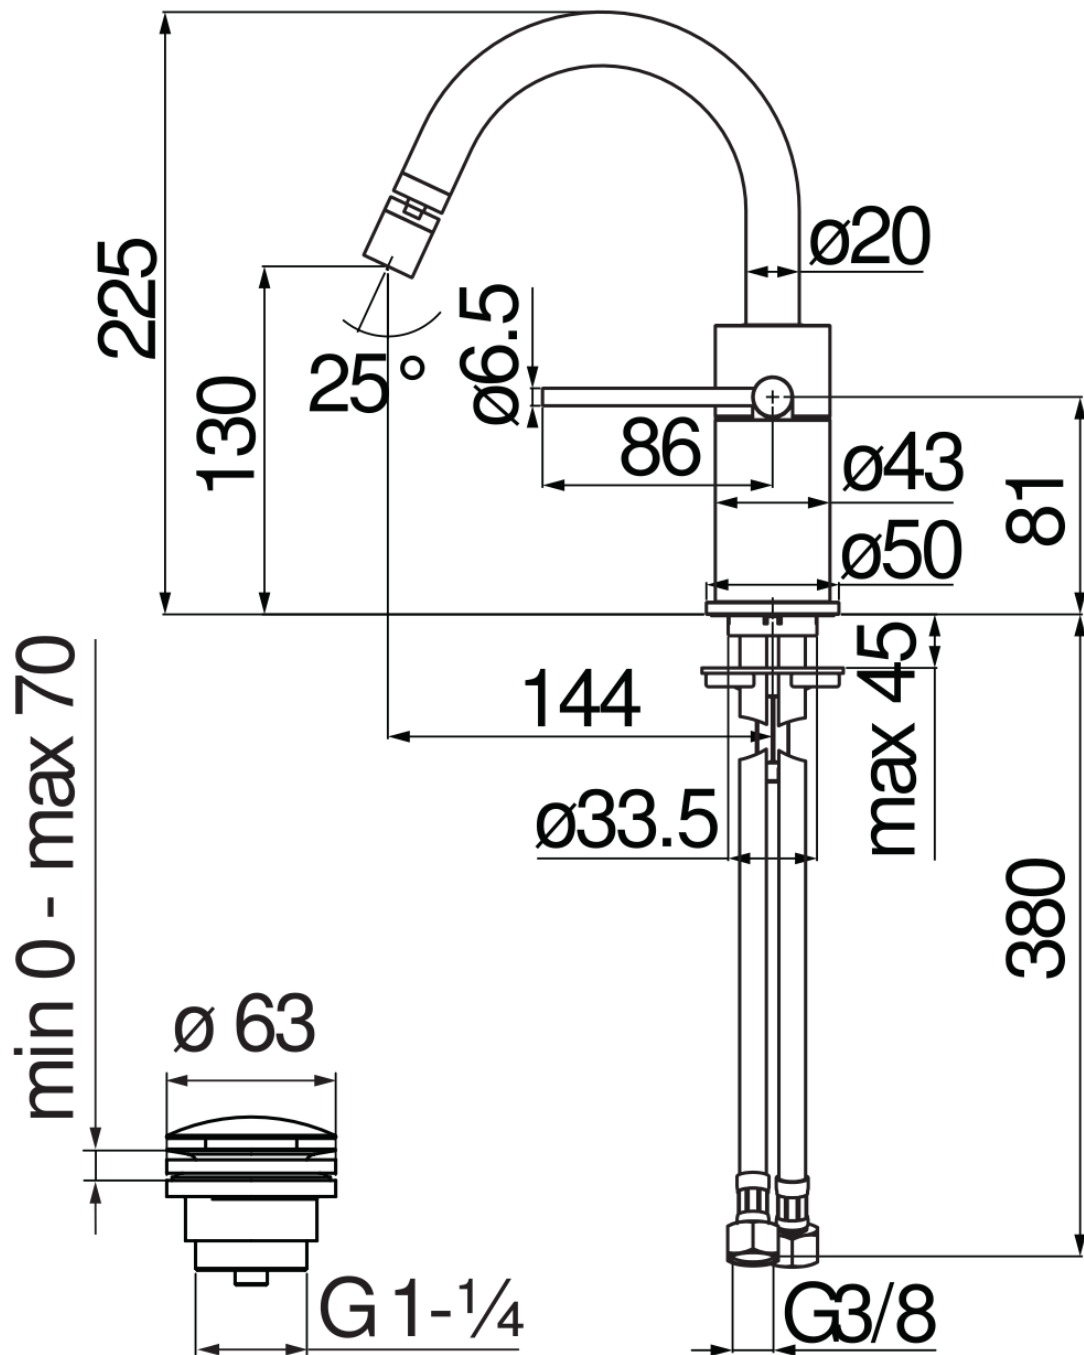

ESPECIFICACIONES

Monomando

Chocolate red PVD

Aireador anticalcáreo M 16 x 1, caudal 5 l/min

Caño giratorio, chorro orientable

Desagüe 1 1/4" push, flexibles inox de conexión ø 3/8"

Limitador de energía con apertura en agua fría

Embalaje: 41 x 21 x 7 cm / 0,006027 m<sup>3</sup>

DIAGRAMA DE FLUJO: AGUA CALIENTE/FRIA

DIAGRAMA DE FLUJO: AGUA MEZCLADA