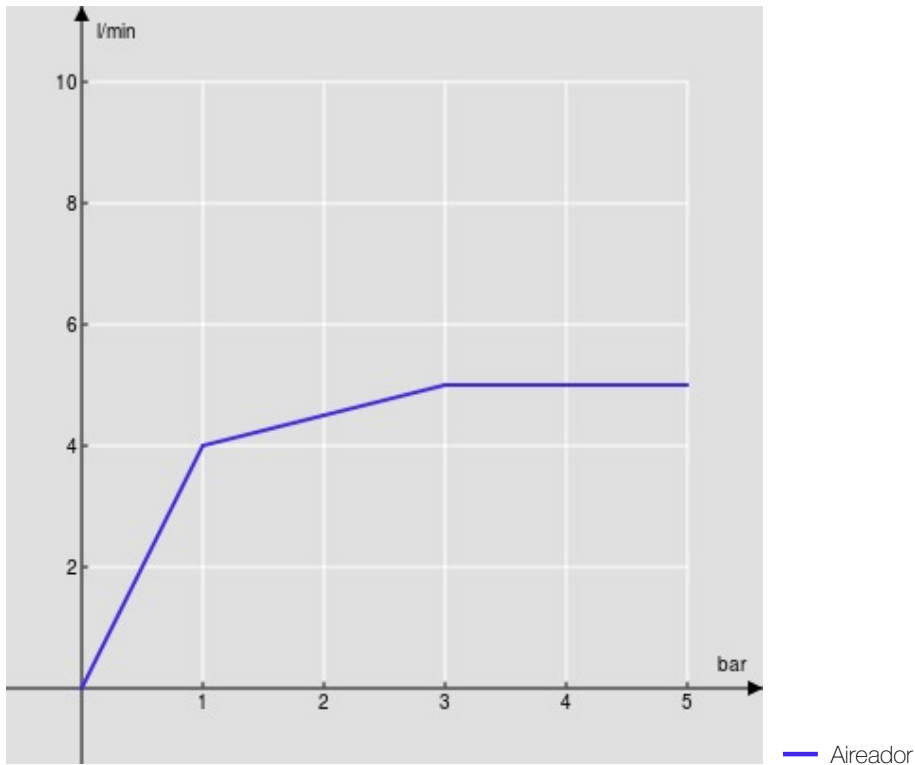

ESPECIFICACIONES

Monomando cuerpo alto

Moon drop PVD

Aireador anticalcáreo M 18 x 1, caudal 5 l/min

Caño giratorio

Sin desagüe, flexibles inox de conexión \varnothing 3/8"

Limitador de energía con apertura en agua fría

Embalaje: 66 x 34,5 x 7 cm / 0,01594 m³

DIAGRAMA DE FLUJO: AGUA CALIENTE/FRIA

DIAGRAMA DE FLUJO: AGUA MEZCLADA