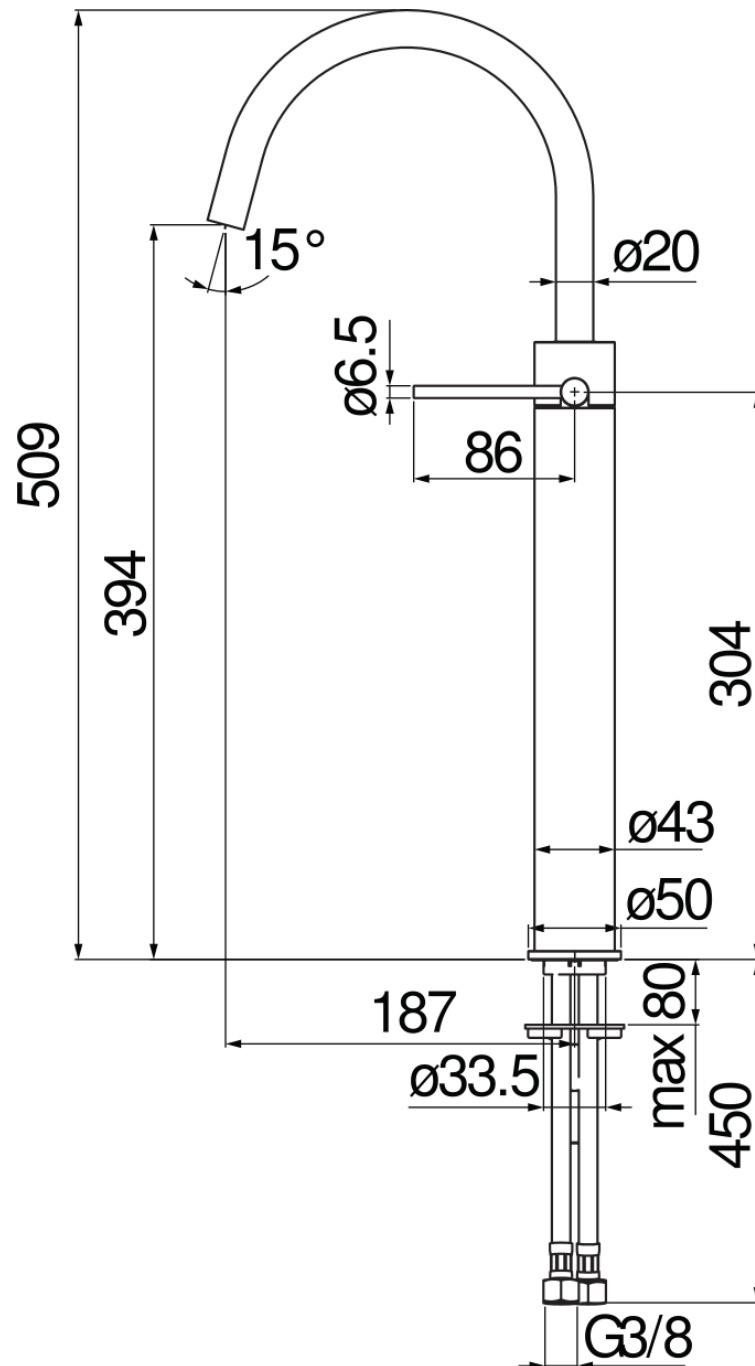

ESPECIFICACIONES

Monomando cuerpo alto

Moon drop PVD

Aireador anticalcáreo M 18 x 1, caudal 5 l/min

Caño giratorio

Sin desagüe, flexibles inox de conexión \varnothing 3/8"

Limitador de energía con apertura en agua fría

Embalaje: 66 x 34,5 x 7 cm / 0,01594 m³

DIAGRAMA DE FLUJO: AGUA CALIENTE/FRIA

DIAGRAMA DE FLUJO: AGUA MEZCLADA