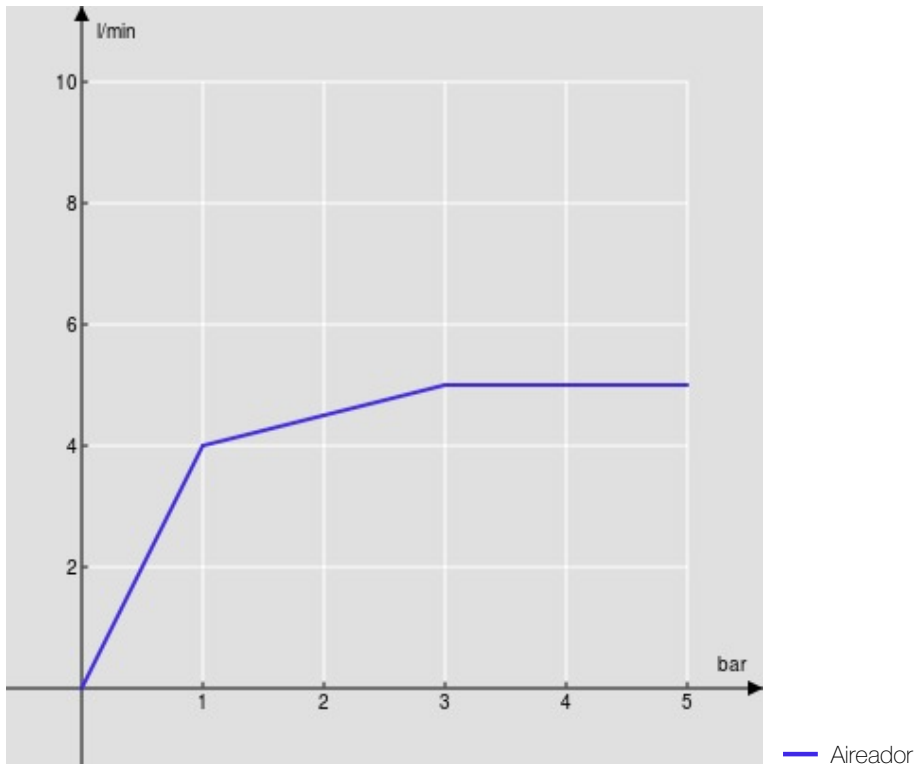

ESPECIFICACIONES

Monomando cuerpo alto

Inox

Aireador anticalcáreo M 18 x 1, caudal 5 l/min

Caño giratorio

Sin desagüe, flexibles inox de conexión \varnothing 3/8"

Limitador de energía con apertura en agua fría

Embalaje: 66 x 34,5 x 7 cm / 0,01594 m³

CERTIFICACIONES

DIAGRAMA DE FLUJO: AGUA CALIENTE/FRIA

DIAGRAMA DE FLUJO: AGUA MEZCLADA