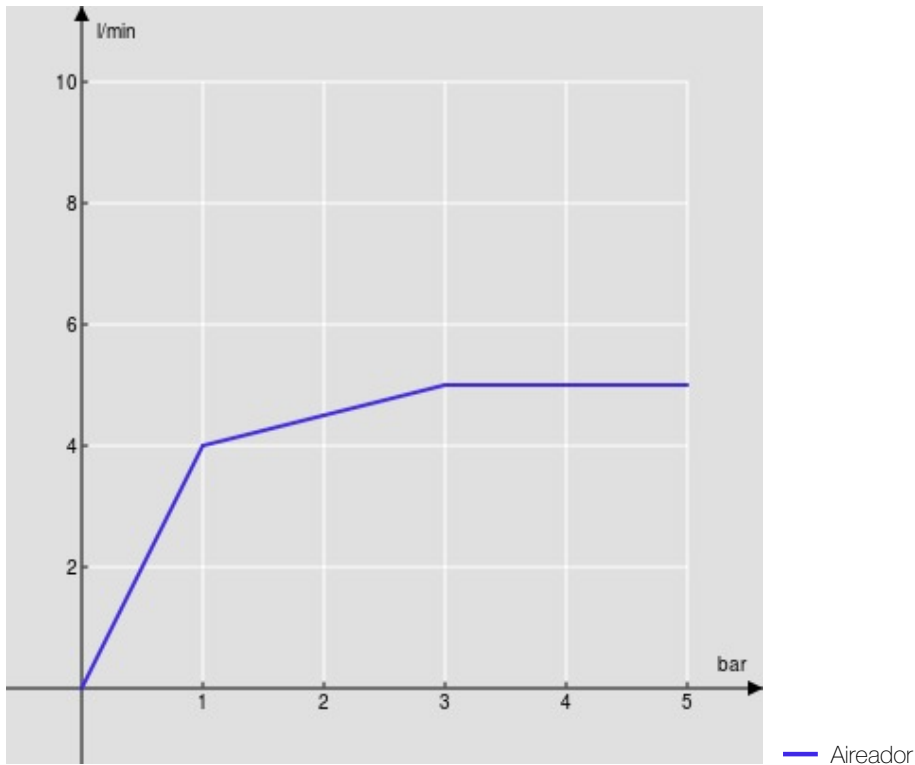

ESPECIFICACIONES

Monomando cuerpo alto

Chrome

Aireador anticalcáreo M 18 x 1, caudal 5 l/min

Caño giratorio

Desagüe 1 1/4" push, flexibles inox de conexión ø 3/8"

Limitador de energía con apertura en agua fría

Embalaje: 56,5 x 29 x 7,1 cm / 0,011633 m<sup>3</sup>

CERTIFICACIONES

DIAGRAMA DE FLUJO: AGUA CALIENTE/FRIA

DIAGRAMA DE FLUJO: AGUA MEZCLADA