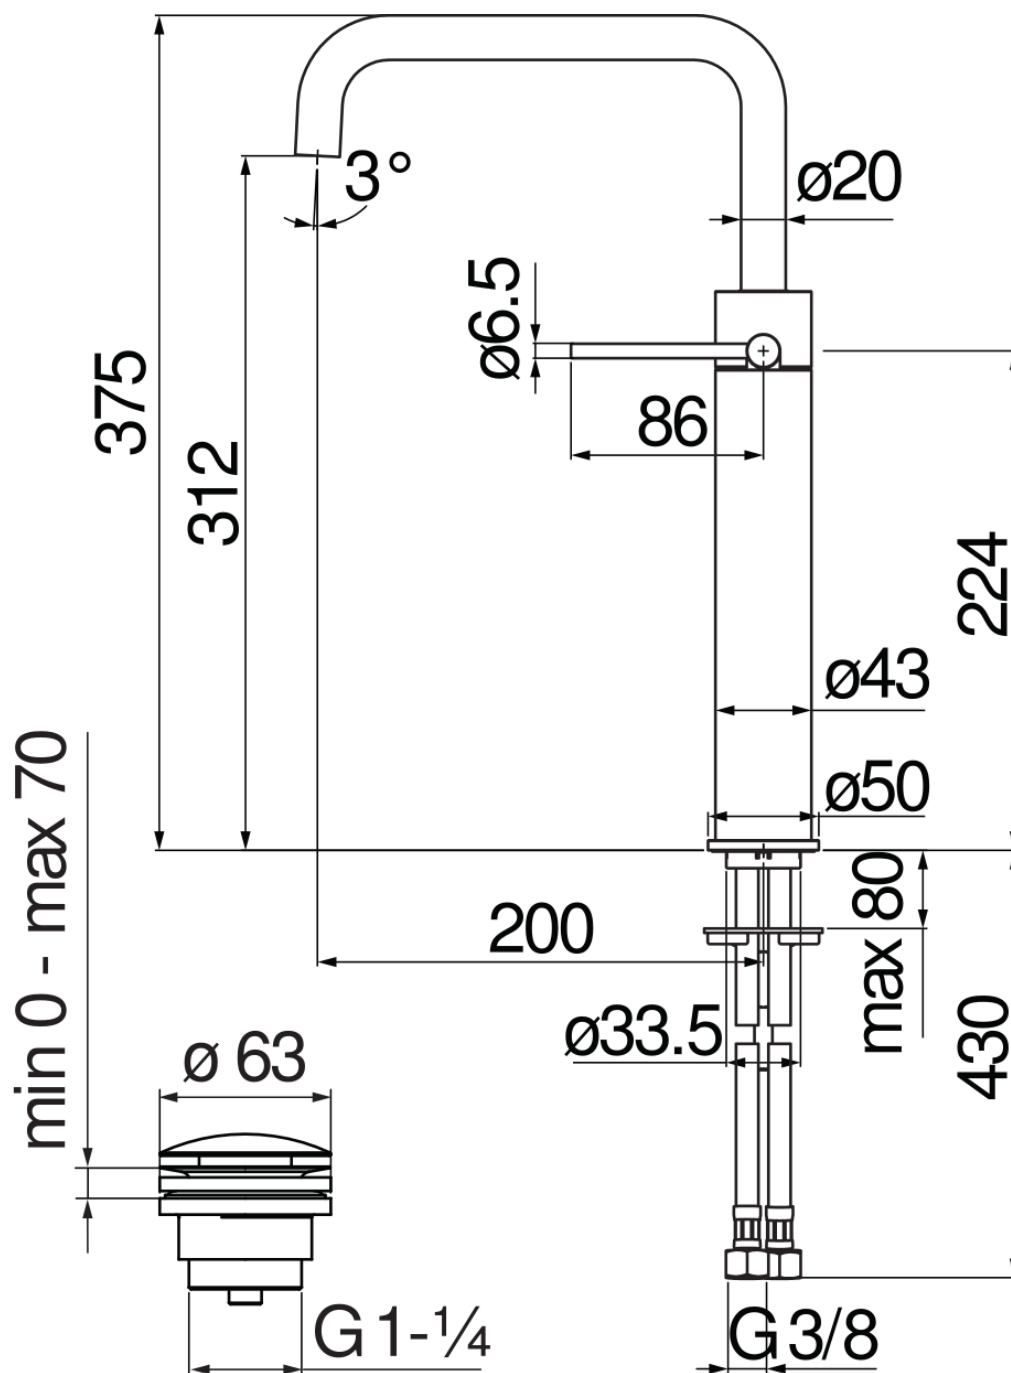

ESPECIFICACIONES

Monomando cuerpo alto

Chrome

Aireador anticalcáreo M 18 x 1, caudal 5 l/min

Caño giratorio

Desagüe 1 1/4" push, flexibles inox de conexión ø 3/8"

Limitador de energía con apertura en agua fría

Embalaje: 56,5 x 29 x 7,1 cm / 0,011633 m<sup>3</sup>

CERTIFICACIONES

DIAGRAMA DE FLUJO: AGUA CALIENTE/FRIA

DIAGRAMA DE FLUJO: AGUA MEZCLADA