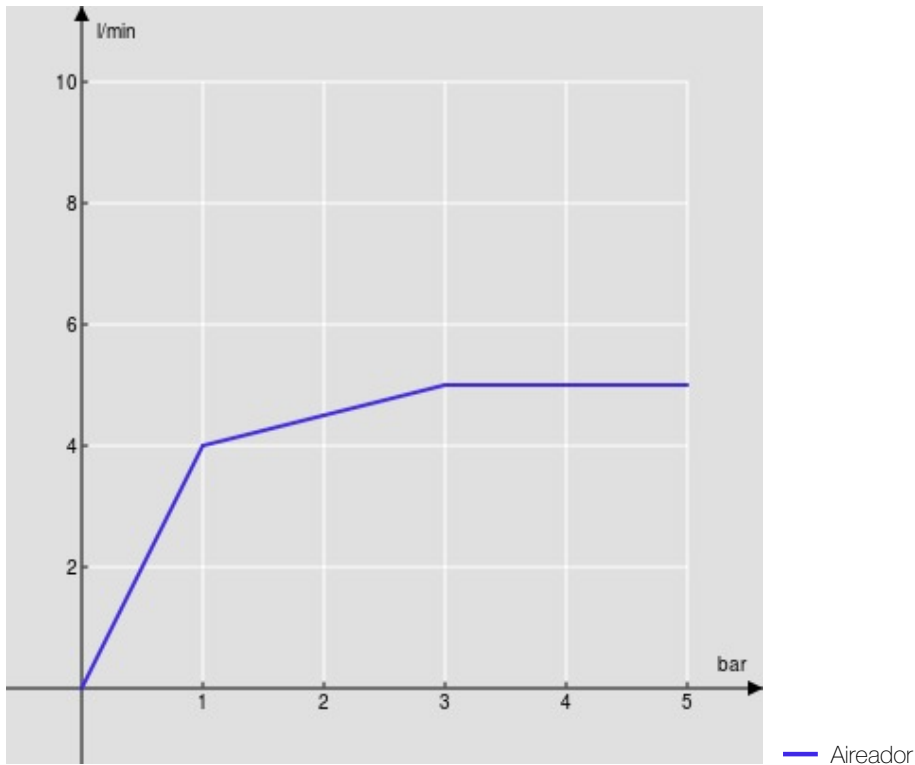

ESPECIFICACIONES

Monomando cuerpo alto

Chocolate red PVD

Aireador anticalcáreo M 18 x 1, caudal 5 l/min

Caño giratorio

Desagüe 1 1/4" push, flexibles inox de conexión ø 3/8"

Limitador de energía con apertura en agua fría

Embalaje: 56,5 x 29 x 7,1 cm / 0,011633 m³

DIAGRAMA DE FLUJO: AGUA CALIENTE/FRIA

DIAGRAMA DE FLUJO: AGUA MEZCLADA