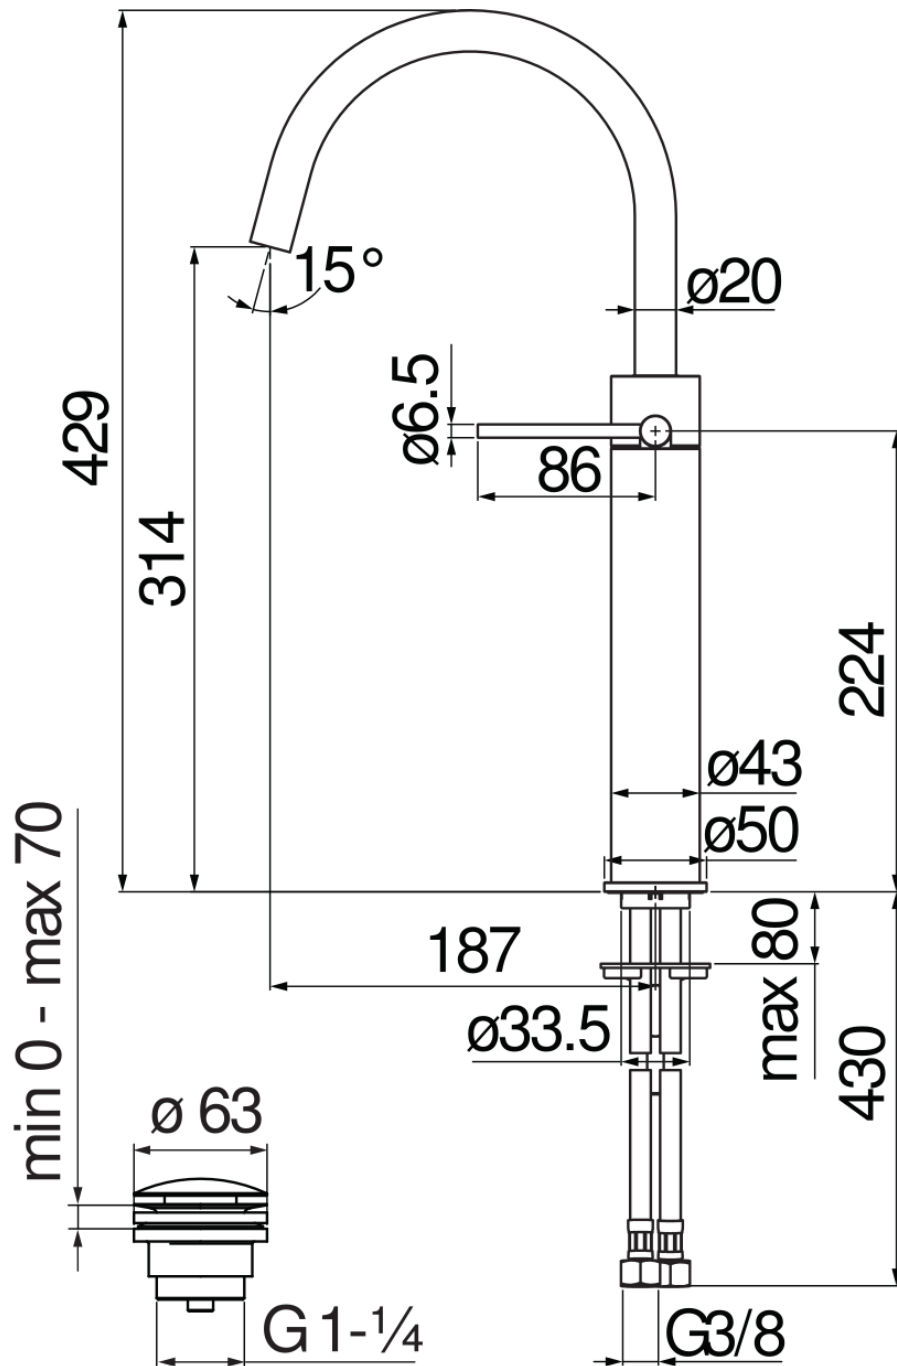

ESPECIFICACIONES

Monomando cuerpo alto

Chocolate red PVD

Aireador anticalcáreo M 18 x 1, caudal 5 l/min

Caño giratorio

Desagüe 1 1/4" push, flexibles inox de conexión ø 3/8"

Limitador de energía con apertura en agua fría

Embalaje: 56,5 x 29 x 7,1 cm / 0,011633 m³

DIAGRAMA DE FLUJO: AGUA CALIENTE/FRIA

DIAGRAMA DE FLUJO: AGUA MEZCLADA