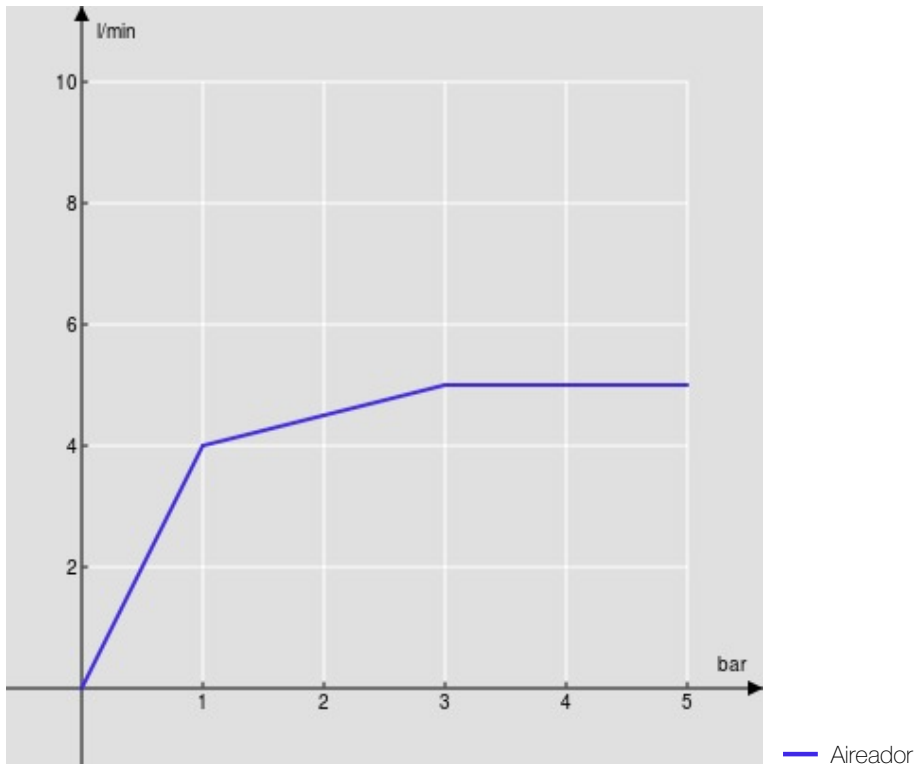

ESPECIFICACIONES

Monomando

Inox

Aireador anticalcáreo M 18 x 1, caudal 5 l/min

Caño giratorio

Sin desagüe

Limitador de energía con apertura en agua fría

CERTIFICACIONES

DIAGRAMA DE FLUJO: AGUA CALIENTE/FRIA

DIAGRAMA DE FLUJO: AGUA MEZCLADA