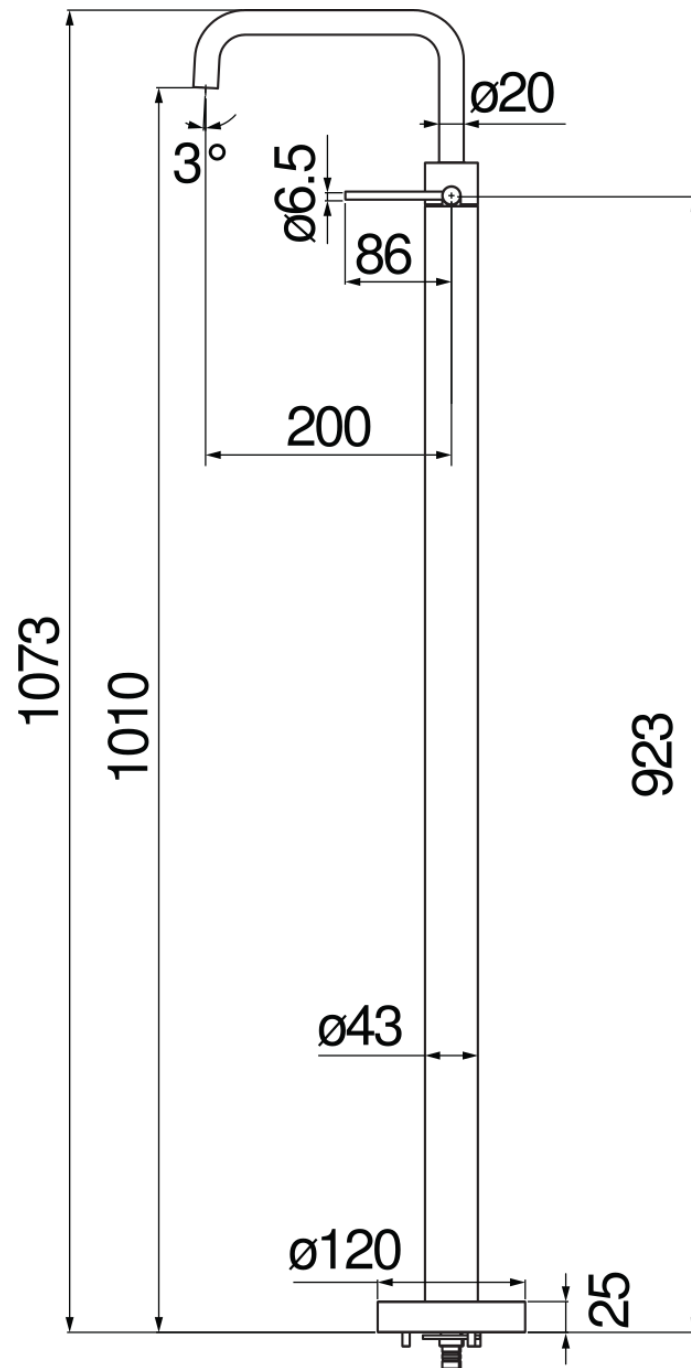

ESPECIFICACIONES

Monomando

Inox

Aireador anticalcáreo M 18 x 1, caudal 5 l/min

Caño giratorio

Sin desagüe

Limitador de energía con apertura en agua fría

CERTIFICACIONES

DIAGRAMA DE FLUJO: AGUA CALIENTE/FRIA

DIAGRAMA DE FLUJO: AGUA MEZCLADA