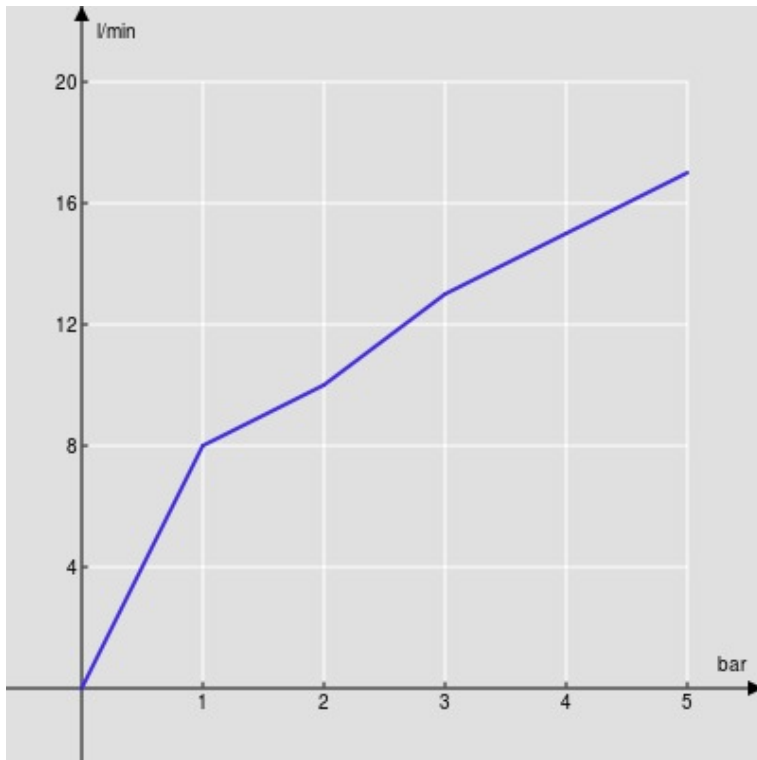

#### ESPECIFICACIONES

Parte externa batería 3 agujeros de pared boca larga

Chocolate red PVD

Aireador anticalcáreo M 18,5 x 1, caudal 5 l/min

Longitud del caño: mín. 175 - máx. 206 mm

Sin desagüe

Embalaje: 41 x 21 x 7 cm / 0,006027 m<sup>3</sup> / 2,468 kg

DIAGRAMA DE FLUJO: AGUA CALIENTE/FRIA

— Airedor

DIAGRAMA DE FLUJO: AGUA MEZCLADA

— Airedor