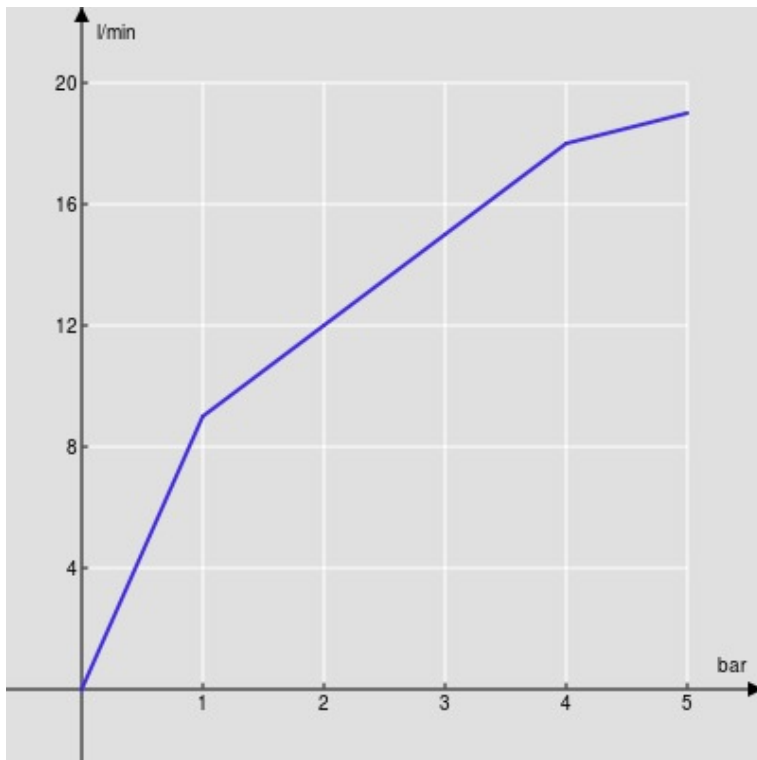

#### ESPECIFICACIONES

Parte externa batería 3 agujeros de pared boca larga

Chocolate red PVD

Aireador anticalcáreo M 18,5 x 1, caudal 5 l/min

Longitud del caño: mín. 175 - máx. 206 mm

Sin desagüe

Embalaje: 41 x 21 x 7 cm / 0,006027 m<sup>3</sup> / 2,468 kg

DIAGRAMA DE FLUJO: AGUA CALIENTE/FRIA

— Airedor

DIAGRAMA DE FLUJO: AGUA MEZCLADA

— Airedor