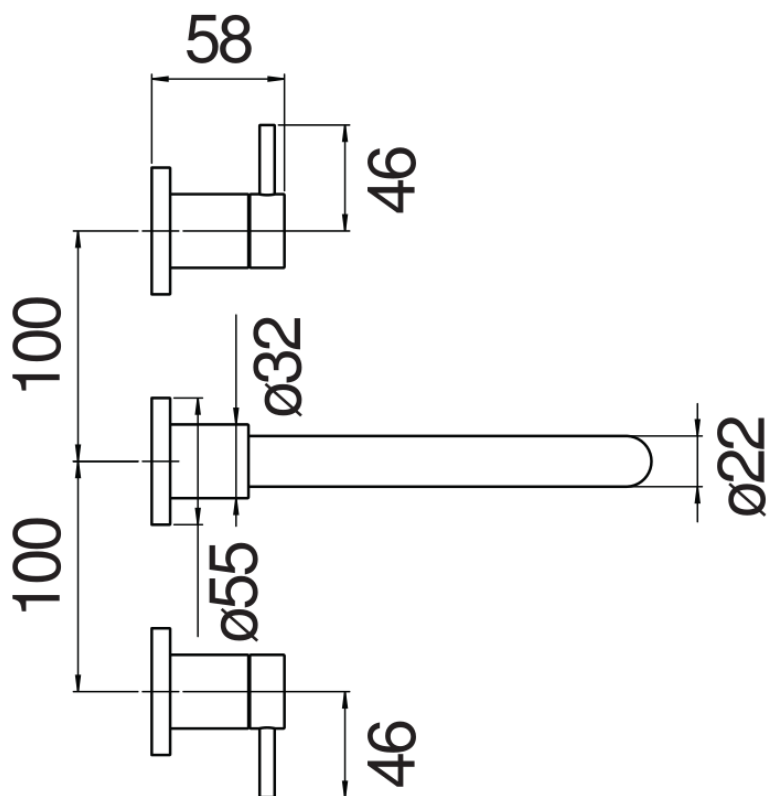

#### ESPECIFICACIONES

Parte externa batería 3 agujeros de pared boca larga

Chocolate red PVD

Aireador anticalcáreo M 18,5 x 1, caudal 5 l/min

Longitud del caño: mín. 175 - máx. 206 mm

Sin desagüe

Embalaje: 41 x 21 x 7 cm / 0,006027 m<sup>3</sup> / 2,468 kg

DIAGRAMA DE FLUJO: AGUA CALIENTE/FRIA

— Airedor

DIAGRAMA DE FLUJO: AGUA MEZCLADA

— Airedor