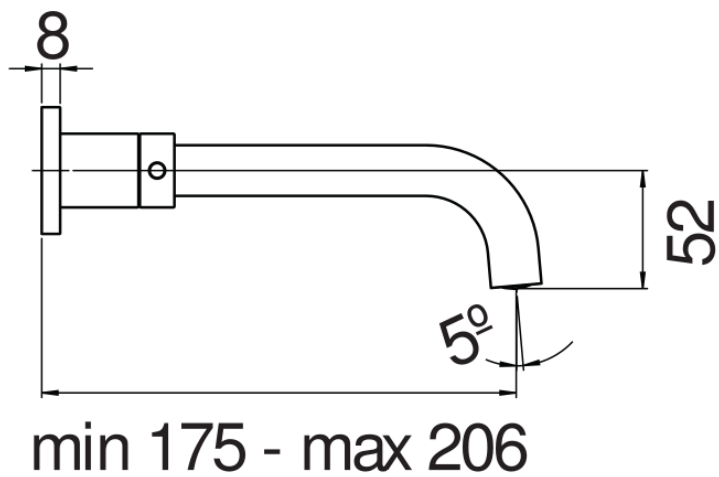

#### ESPECIFICACIONES

Parte externa batería 3 agujeros de pared boca larga

Chocolate red PVD

Aireador anticalcáreo M 18,5 x 1, caudal 5 l/min

Longitud del caño: mín. 175 - máx. 206 mm

Sin desagüe

Embalaje: 41 x 21 x 7 cm / 0,006027 m<sup>3</sup> / 2,468 kg

DIAGRAMA DE FLUJO: AGUA CALIENTE/FRIA

— Airedor

DIAGRAMA DE FLUJO: AGUA MEZCLADA

— Airedor