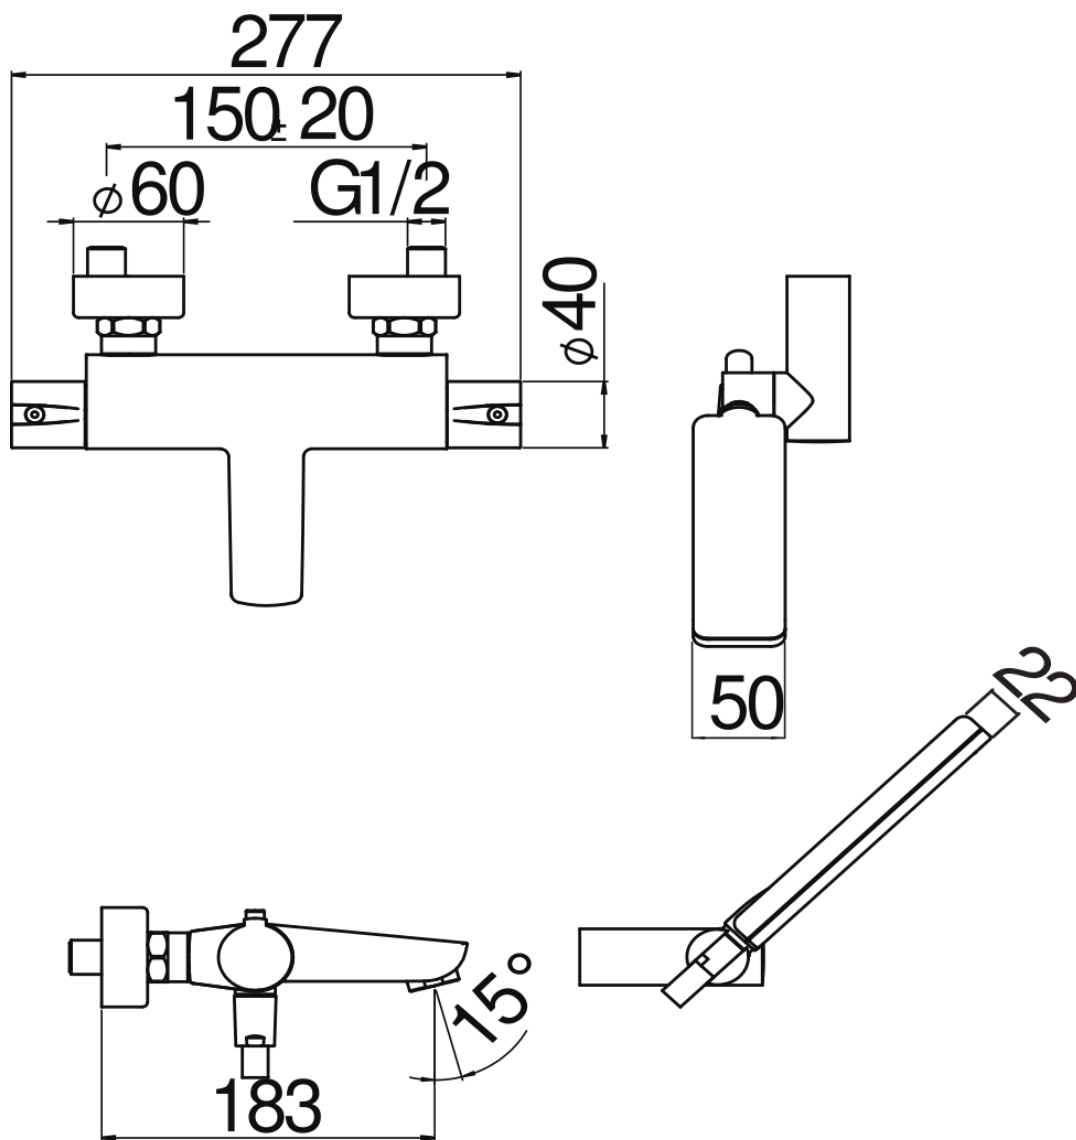

#### ESPECIFICACIONES

Termostático externo con set de ducha

Chrome

Bloqueo de seguridad 38° C

Válvulas antirretorno

Aireador anticalcáreo M 28 x 1

Soporte orientable ducha de mano

Ducha de mano monochorro y flexible 150 cm

Filtros de repuesto cartucho incluidos en el paquete

Embalaje: 41,5 x 21,2 x 7,8 cm / 0,00686 m<sup>3</sup> / 3,4 kg

#### CERTIFICACIONES

DIAGRAMA DE FLUJO: AGUA CALIENTE/FRIA

DIAGRAMA DE FLUJO: AGUA MEZCLADA