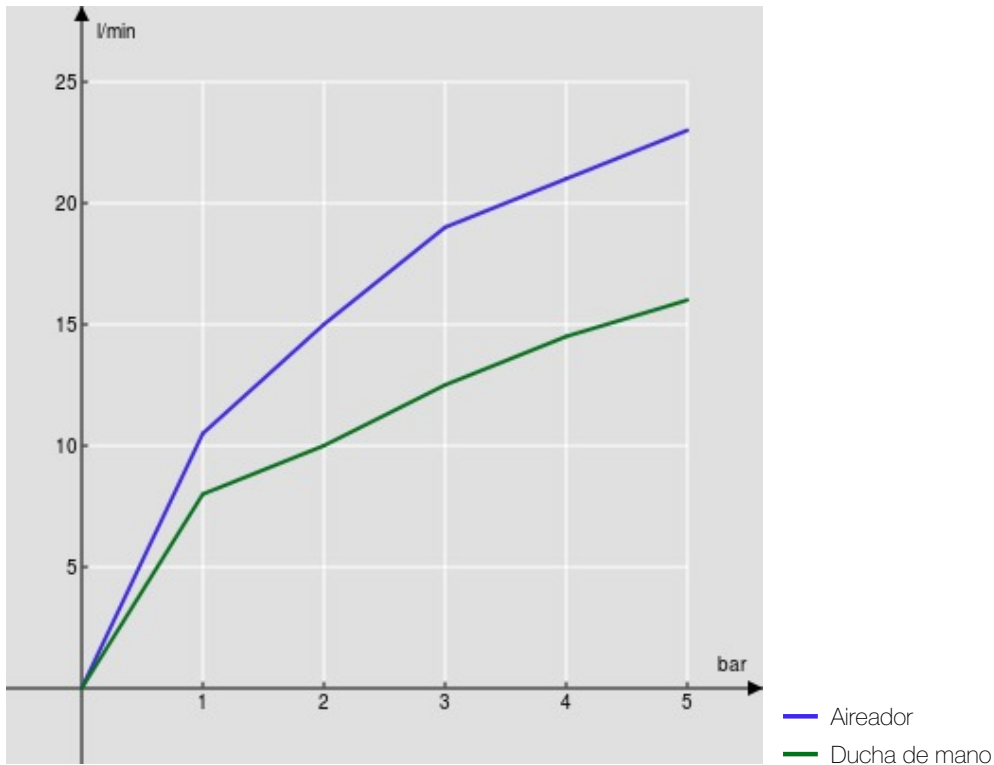

#### ESPECIFICACIONES

Termostático externo con set de ducha

Chrome

Bloqueo de seguridad 38° C

Válvulas antirretorno

Aireador anticalcáreo M 28 x 1

Soporte orientable ducha de mano

Ducha de mano monochorro y flexible 150 cm

#### CERTIFICACIONES

DIAGRAMA DE FLUJO: AGUA CALIENTE/FRIA

DIAGRAMA DE FLUJO: AGUA MEZCLADA