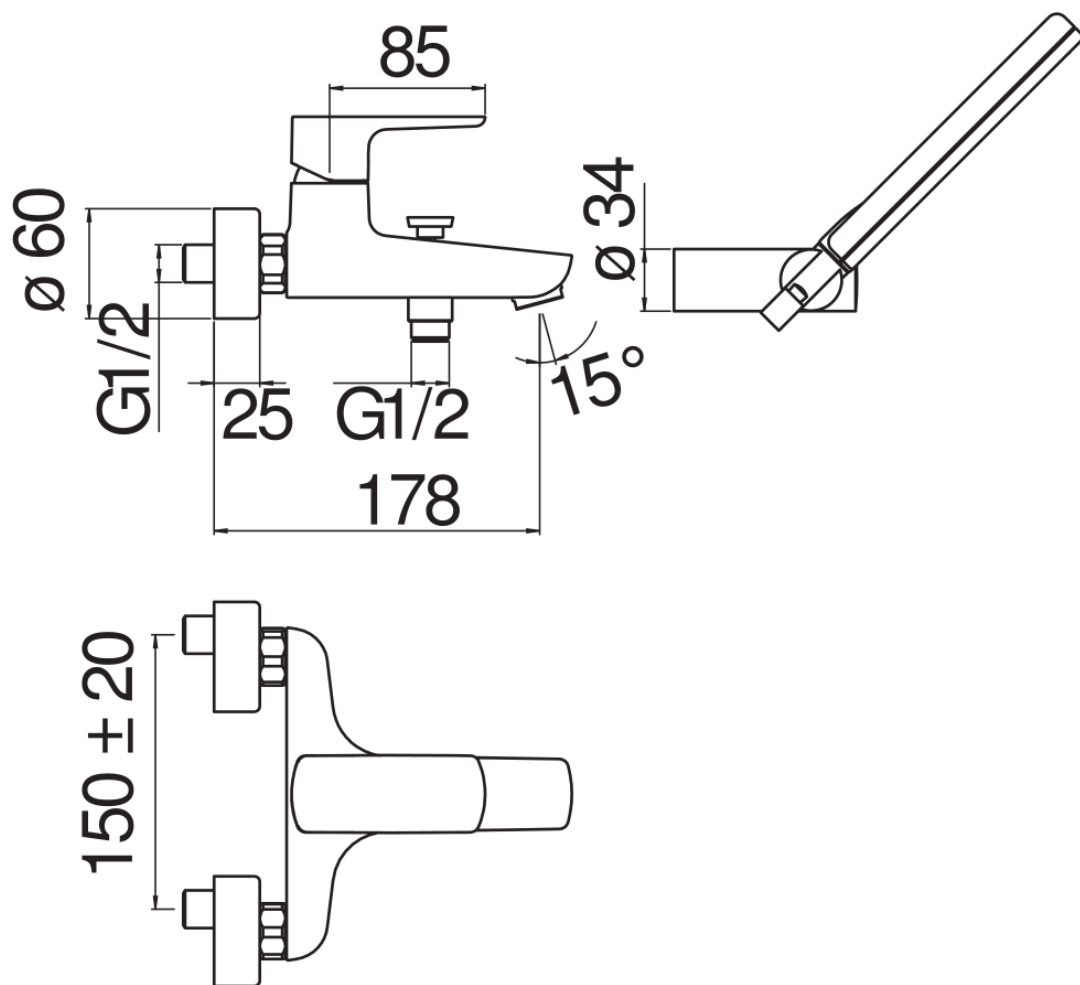

ESPECIFICACIONES

Monomando externo con set de ducha
Velvet black
Aireador anticalcáreo M 28 x 1
Soporte orientable ducha de mano
Ducha de mano monochorro y flexible 150 cm
Cartucho a doble posición con limitador de caudal 50%
Embalaje: 25,4 x 21,2 x 17 cm / 0,00915 m³ / 2,86 kg

CERTIFICACIONES

DIAGRAMA DE FLUJO: AGUA CALIENTE/FRIA

DIAGRAMA DE FLUJO: AGUA MEZCLADA