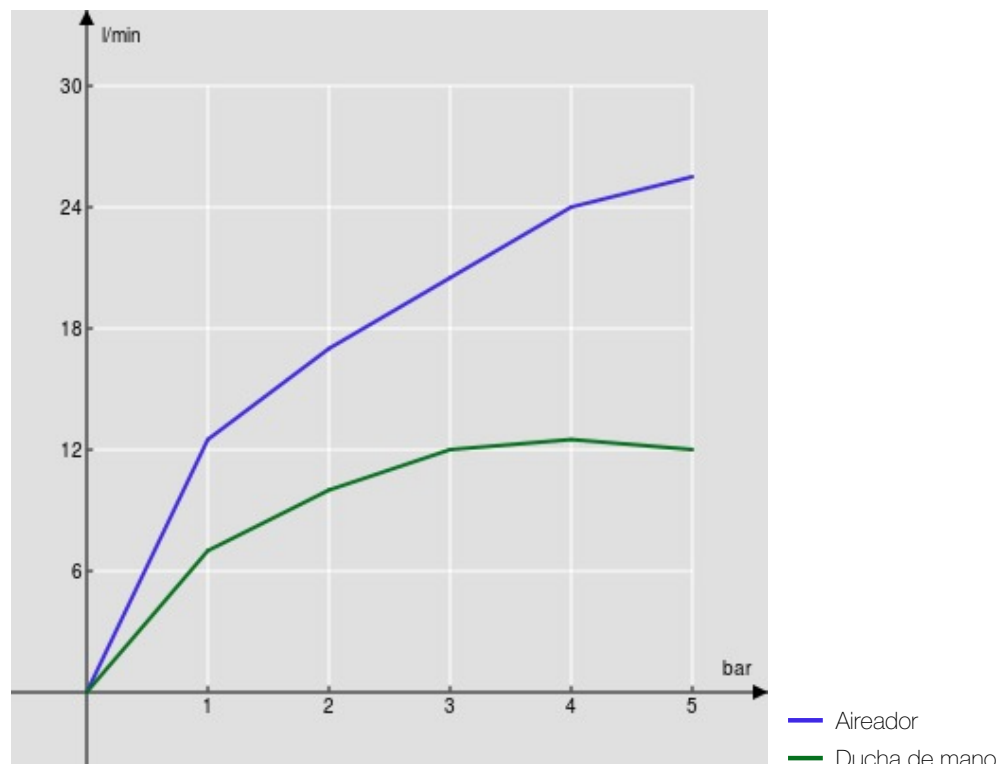

ESPECIFICACIONES

Monomando externo con set de ducha
Velvet black
Aireador anticalcáreo M 28 x 1
Soporte orientable ducha de mano
Ducha de mano monochorro y flexible 150 cm
Cartucho a doble posición con limitador de caudal 50%
Embalaje: 25,4 x 21,2 x 17 cm / 0,00915 m³ / 2,86 kg

CERTIFICACIONES

DIAGRAMA DE FLUJO: AGUA CALIENTE/FRIA

DIAGRAMA DE FLUJO: AGUA MEZCLADA