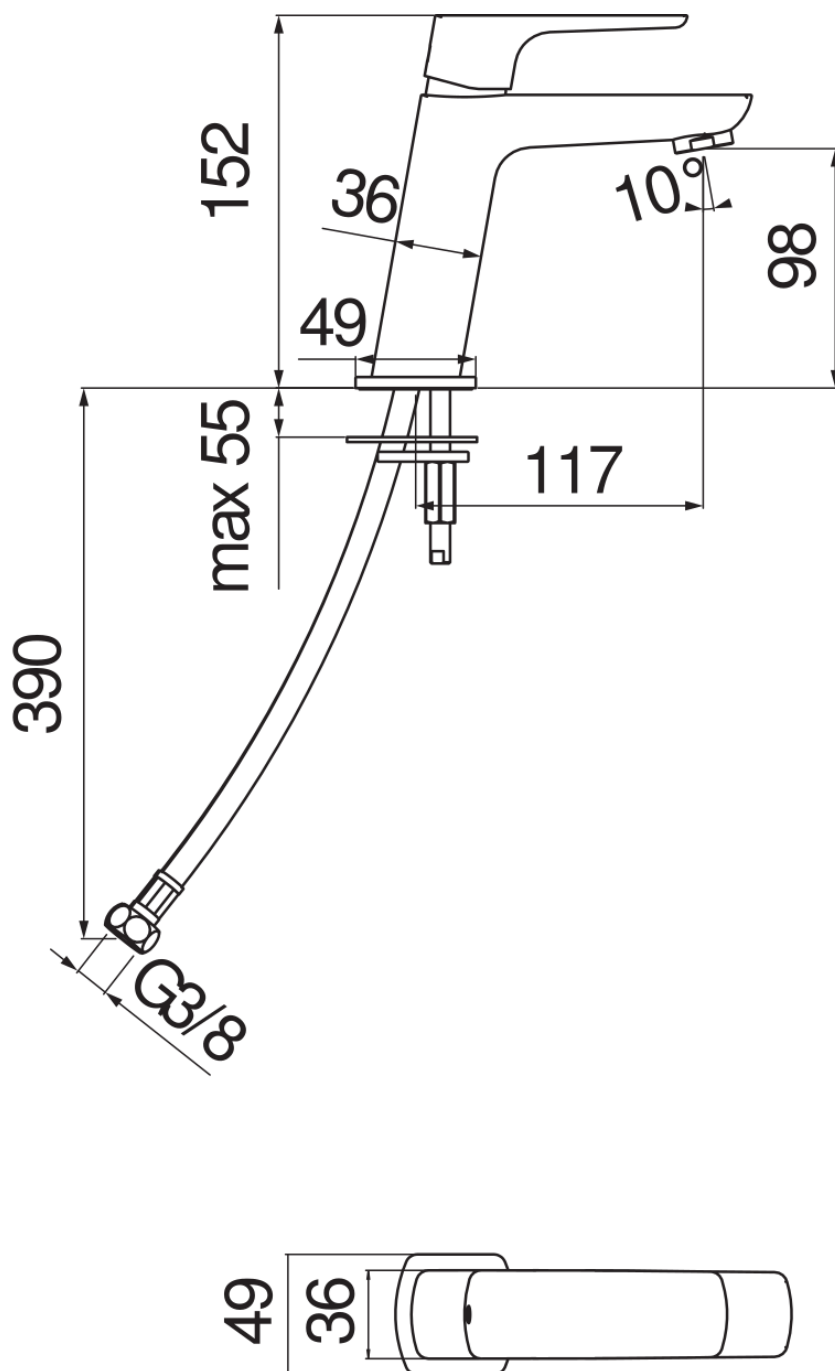

ESPECIFICACIONES

Monomando
Chrome
Aireador anticalcáreo M 24 x 1
Sin desagüe
Flexibles inox de conexión \varnothing 3/8"
Cartucho a doble posición con limitador de caudal 50%
Embalaje: 41,5 x 16 x 7,5 cm / 0,00498 m³ / 1,6 kg

CERTIFICACIONES

DIAGRAMA DE FLUJO: AGUA CALIENTE/FRIA

— Aireador

DIAGRAMA DE FLUJO: AGUA MEZCLADA

— Aireador