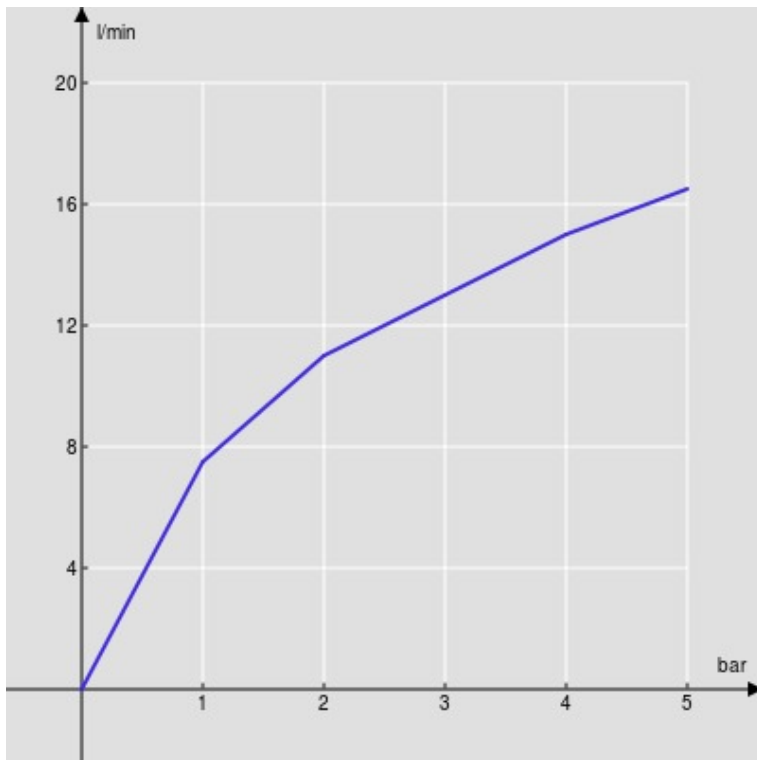

ESPECIFICACIONES

Monomando
Chrome
Aireador anticalcáreo M 24 x 1
Sin desagüe
Flexibles inox de conexión \varnothing 3/8"
Cartucho a doble posición con limitador de caudal 50%
Embalaje: 41,5 x 16 x 7,5 cm / 0,00498 m³ / 1,6 kg

CERTIFICACIONES

DIAGRAMA DE FLUJO: AGUA CALIENTE/FRIA

— Aireador

DIAGRAMA DE FLUJO: AGUA MEZCLADA

— Aireador