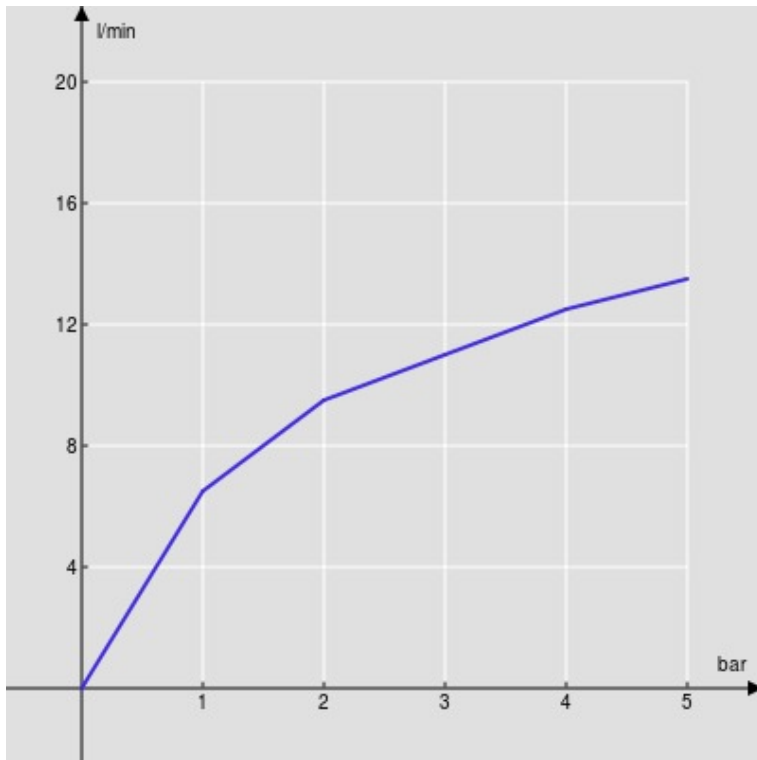

ESPECIFICACIONES

Monomando
Chrome
Aireador anticalcáreo M 24 x 1
Sin desagüe
Flexibles inox de conexión \varnothing 3/8"
Cartucho a doble posición con limitador de caudal 50%
Embalaje: 41,5 x 16 x 7,5 cm / 0,00498 m³ / 1,6 kg

CERTIFICACIONES

DIAGRAMA DE FLUJO: AGUA CALIENTE/FRIA

— Aireador

DIAGRAMA DE FLUJO: AGUA MEZCLADA

— Aireador