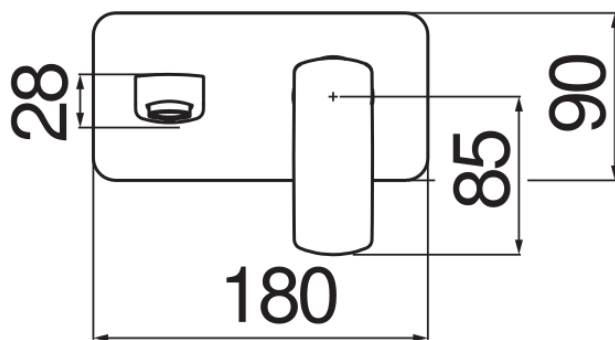

ESPECIFICACIONES

Parte externa del monomando de pared

Velvet black

Aireador anticalcáreo M 24 x 1

Longitud del caño 150 mm

Sin desagüe

Cartucho a doble posición con limitador de caudal 50%

Embalaje: 32 x 16,5 x 7 cm / 0,0037 m³ / 1,57 kg

CERTIFICACIONES

DIAGRAMA DE FLUJO: AGUA CALIENTE/FRIA

— Aireador

DIAGRAMA DE FLUJO: AGUA MEZCLADA

— Aireador