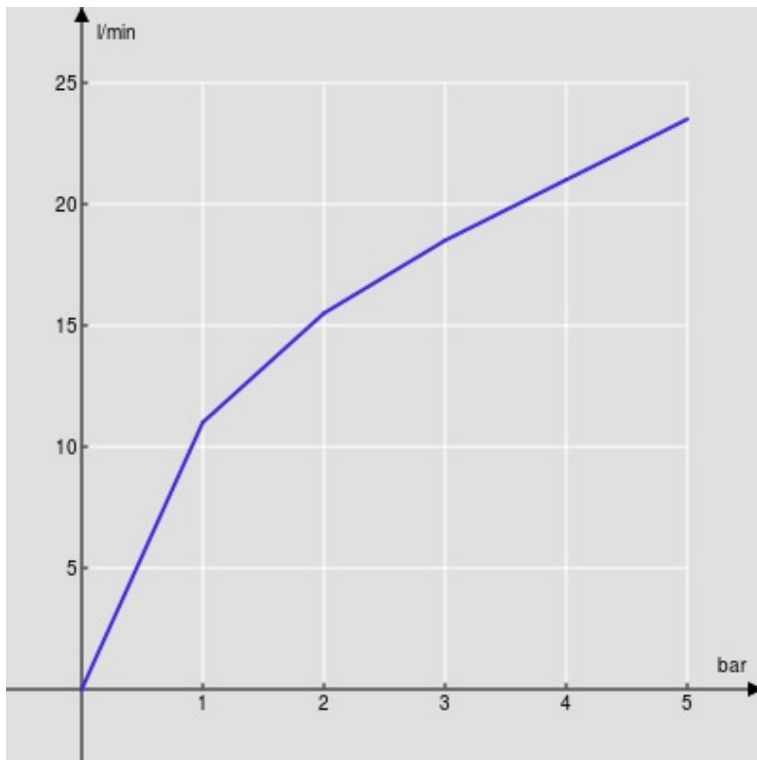

ESPECIFICACIONES

Parte externa del monomando de pared

Velvet black

Aireador anticalcáreo M 24 x 1

Longitud del caño 150 mm

Sin desagüe

Cartucho a doble posición con limitador de caudal 50%

Embalaje: 32 x 16,5 x 7 cm / 0,0037 m³ / 1,57 kg

CERTIFICACIONES

DIAGRAMA DE FLUJO: AGUA CALIENTE/FRIA

— Aireador

DIAGRAMA DE FLUJO: AGUA MEZCLADA

— Aireador