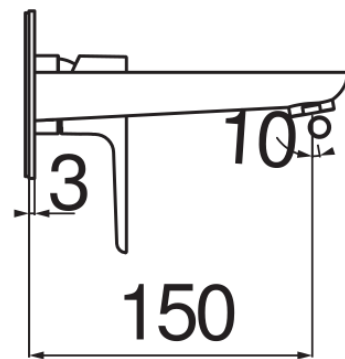

ESPECIFICACIONES

Parte externa del monomando de pared

Velvet black

Aireador anticalcáreo M 24 x 1

Longitud del caño 150 mm

Sin desagüe

Cartucho a doble posición con limitador de caudal 50%

Embalaje: 32 x 16,5 x 7 cm / 0,0037 m³ / 1,57 kg

CERTIFICACIONES

DIAGRAMA DE FLUJO: AGUA CALIENTE/FRIA

— Aireador

DIAGRAMA DE FLUJO: AGUA MEZCLADA

— Aireador