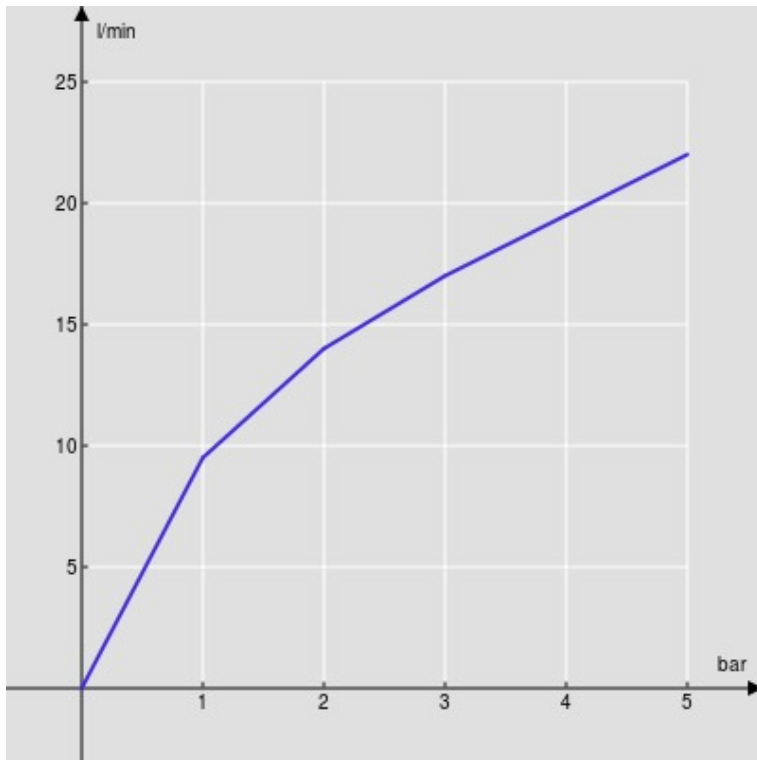

ESPECIFICACIONES

Parte externa del monomando de pared

Velvet black

Aireador anticalcáreo M 24 x 1

Longitud del caño 150 mm

Sin desagüe

Cartucho a doble posición con limitador de caudal 50%

Embalaje: 32 x 16,5 x 7 cm / 0,0037 m³ / 1,57 kg

CERTIFICACIONES

DIAGRAMA DE FLUJO: AGUA CALIENTE/FRIA

— Aireador

DIAGRAMA DE FLUJO: AGUA MEZCLADA

— Aireador