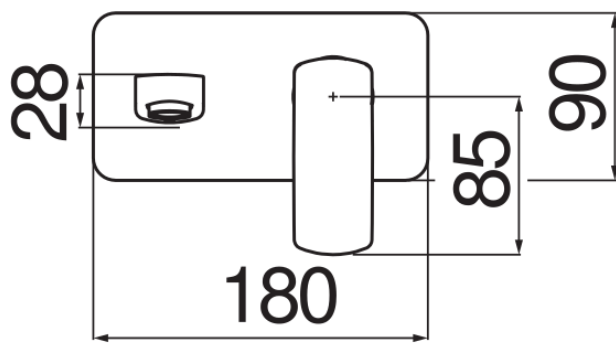

ESPECIFICACIONES

Parte externa del monomando de pared

Chrome

Aireador anticalcáreo M 24 x 1

Longitud del caño 150 mm

Sin desagüe

Cartucho a doble posición con limitador de caudal 50%

Embalaje: 32 x 16,5 x 7 cm / 0,0037 m³ / 1,57 kg

CERTIFICACIONES

DIAGRAMA DE FLUJO: AGUA CALIENTE/FRIA

— Airedor

DIAGRAMA DE FLUJO: AGUA MEZCLADA

— Airedor