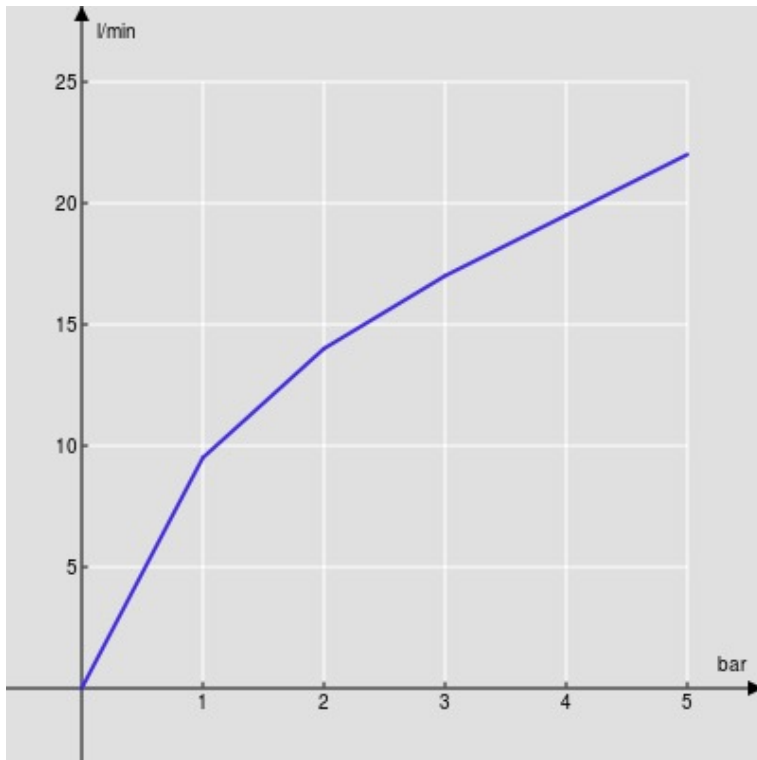

ESPECIFICACIONES

Parte externa del monomando de pared

Chrome

Aireador anticalcáreo M 24 x 1

Longitud del caño 150 mm

Sin desagüe

Cartucho a doble posición con limitador de caudal 50%

Embalaje: 32 x 16,5 x 7 cm / 0,0037 m³ / 1,57 kg

CERTIFICACIONES

DIAGRAMA DE FLUJO: AGUA CALIENTE/FRIA

— Airedor

DIAGRAMA DE FLUJO: AGUA MEZCLADA

— Airedor