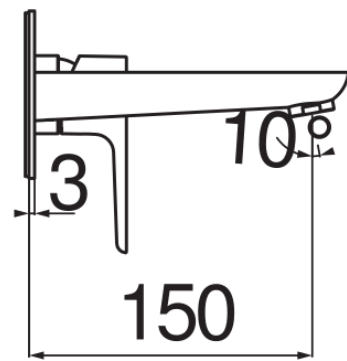

ESPECIFICACIONES

Parte externa del monomando de pared

Chrome

Aireador anticalcáreo M 24 x 1

Longitud del caño 150 mm

Sin desagüe

Cartucho a doble posición con limitador de caudal 50%

Embalaje: 32 x 16,5 x 7 cm / 0,0037 m³ / 1,57 kg

CERTIFICACIONES

DIAGRAMA DE FLUJO: AGUA CALIENTE/FRIA

— Airedor

DIAGRAMA DE FLUJO: AGUA MEZCLADA

— Airedor