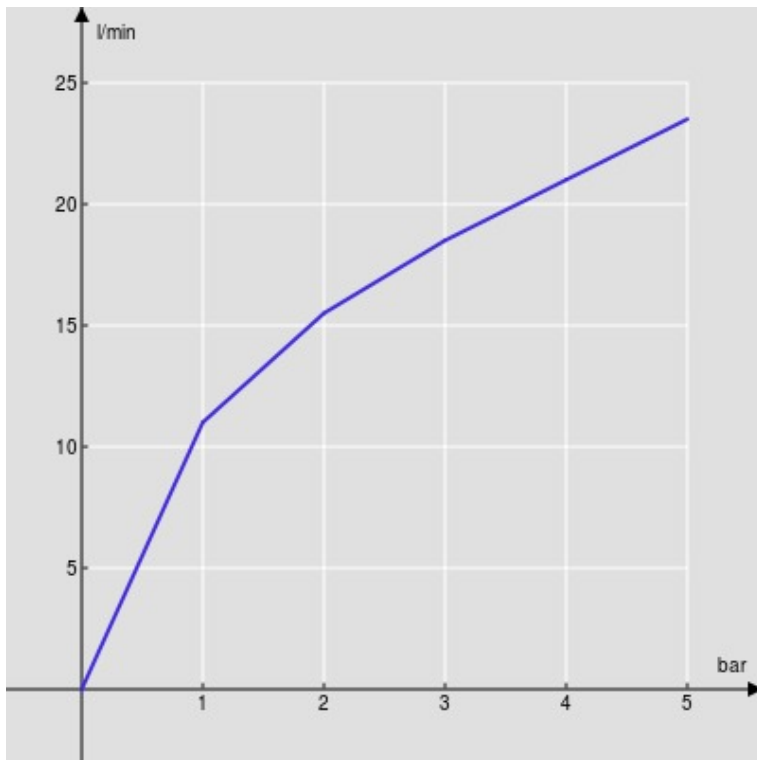

ESPECIFICACIONES

Parte externa del monomando de pared

Chrome

Aireador anticalcáreo M 24 x 1

Longitud del caño 150 mm

Sin desagüe

Cartucho a doble posición con limitador de caudal 50%

Embalaje: 32 x 16,5 x 7 cm / 0,0037 m³ / 1,57 kg

CERTIFICACIONES

DIAGRAMA DE FLUJO: AGUA CALIENTE/FRIA

— Airedor

DIAGRAMA DE FLUJO: AGUA MEZCLADA

— Airedor