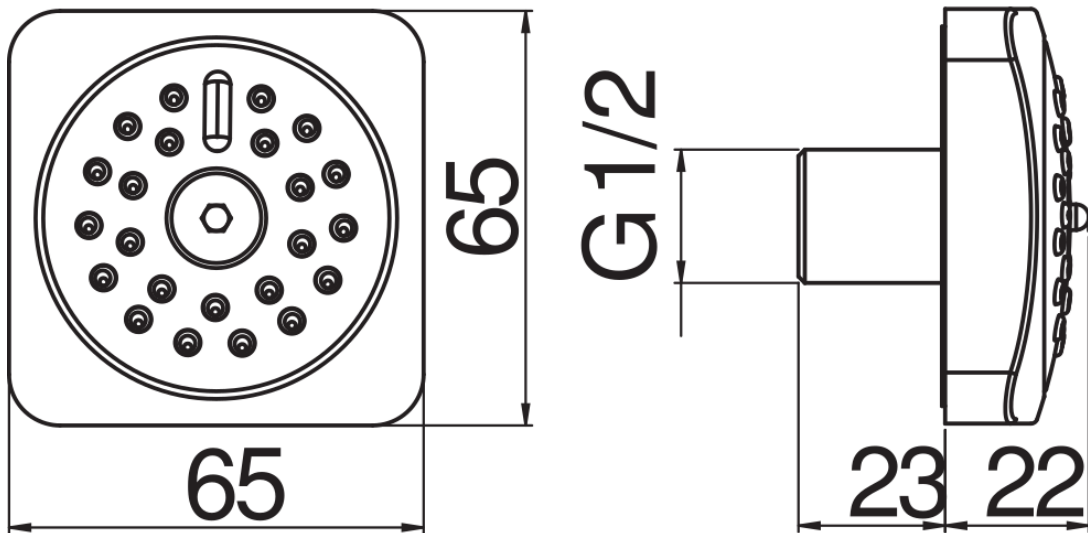

ESPECIFICACIONES

Bodyjet externo

Chrome

Chorro lluvia orientable

Embalaje: 14 x 7 x 7 cm / 0,00069 m³ / 0,45 kg

DIAGRAMA DE FLUJO: AGUA CALIENTE/FRIA

— Efecto lluvia