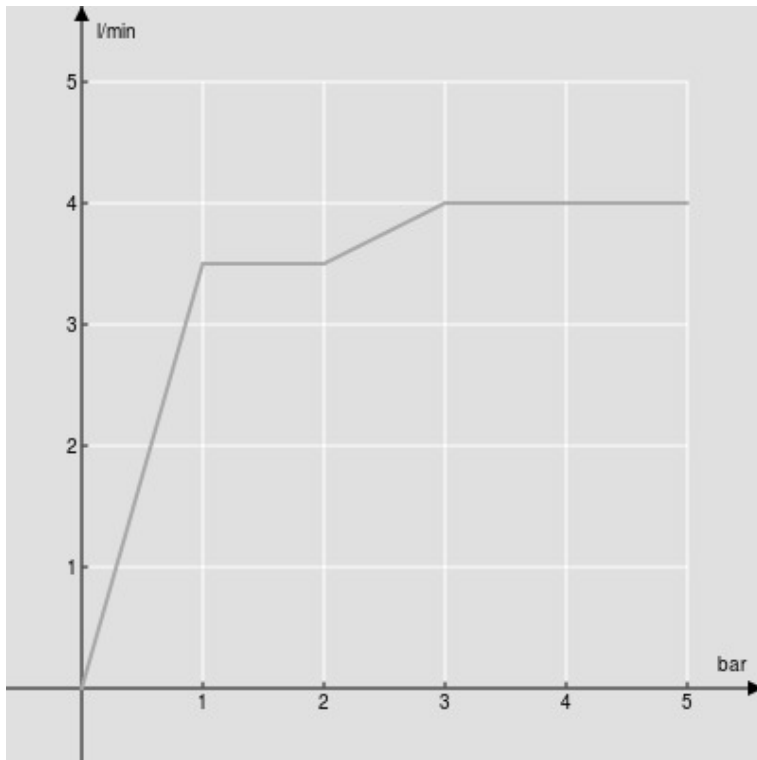

ESPECIFICACIONES

Bodyjet externo

Chrome

Chorro lluvia orientable

Embalaje: 14 x 7 x 7 cm / 0,00069 m³ / 0,45 kg

DIAGRAMA DE FLUJO: AGUA CALIENTE/FRIA

— Efecto lluvia