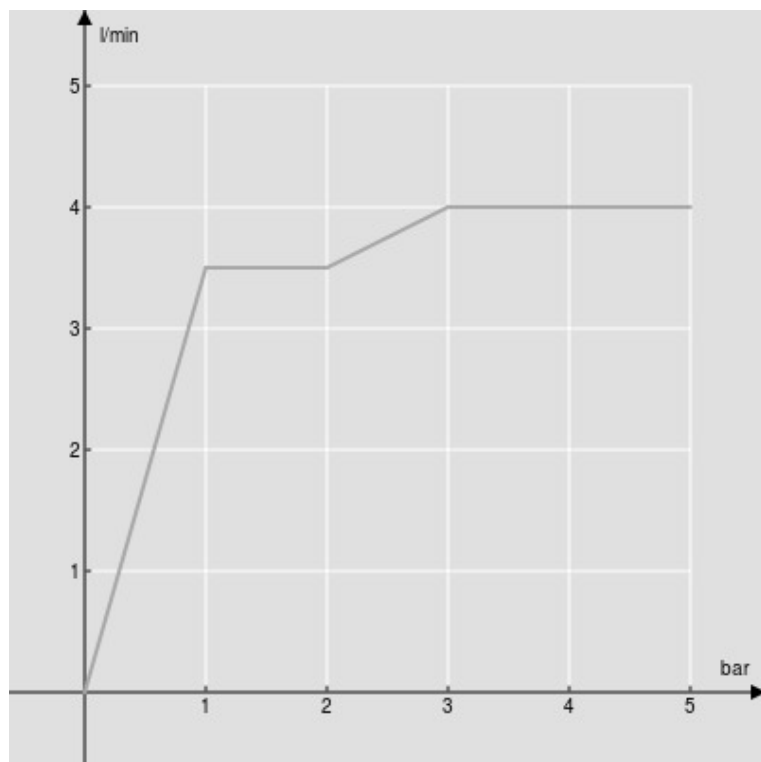

ESPECIFICACIONES

Bodyjet externo

Moon drop PVD

Chorro lluvia orientable

Embalaje: 14 x 7 x 7 cm / 0,00069 m³ / 0,4 kg

DIAGRAMA DE FLUJO: AGUA CALIENTE/FRIA

— Efecto lluvia