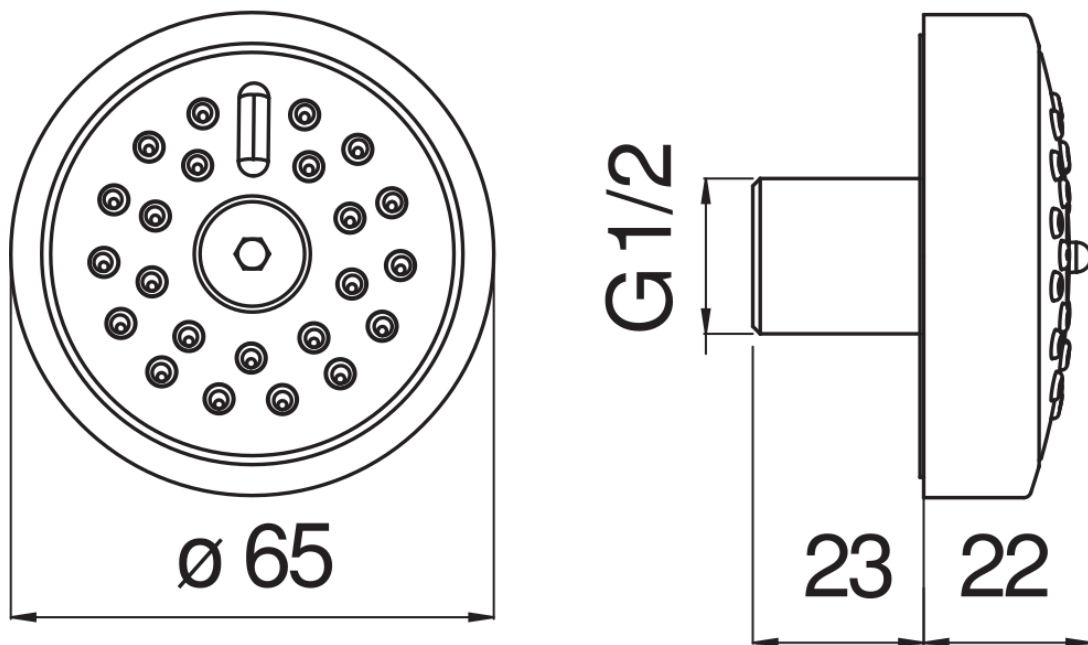

ESPECIFICACIONES

Bodyjet externo

Moon drop PVD

Chorro lluvia orientable

Embalaje: 14 x 7 x 7 cm / 0,00069 m³ / 0,4 kg

DIAGRAMA DE FLUJO: AGUA CALIENTE/FRIA

— Efecto lluvia