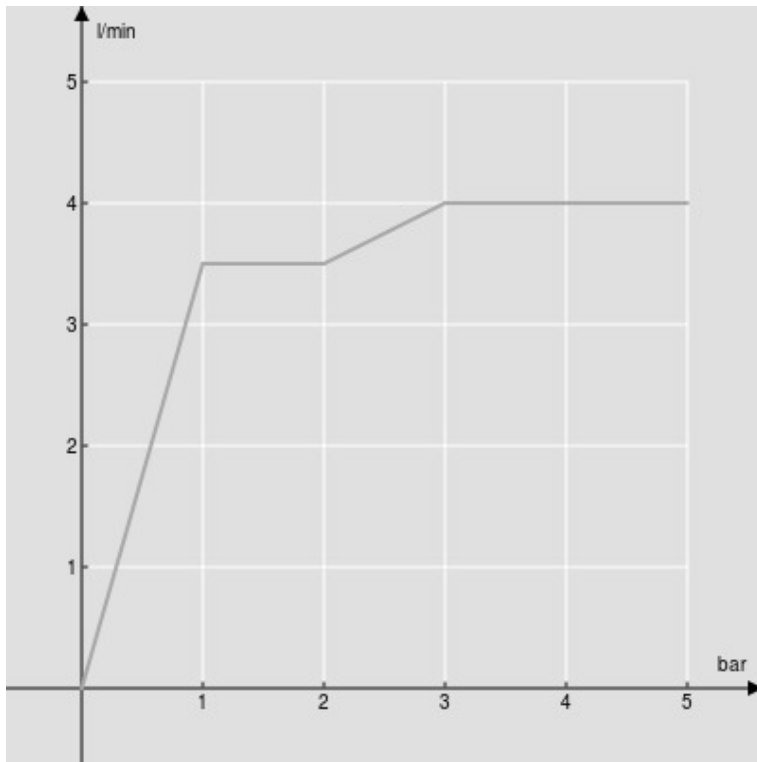

ESPECIFICACIONES

Bodyjet externo

Chrome

Chorro lluvia orientable

Embalaje: 14 x 7 x 7 cm / 0,00069 m³ / 0,45 kg

DIAGRAMA DE FLUJO: AGUA CALIENTE/FRIA

— Efecto lluvia