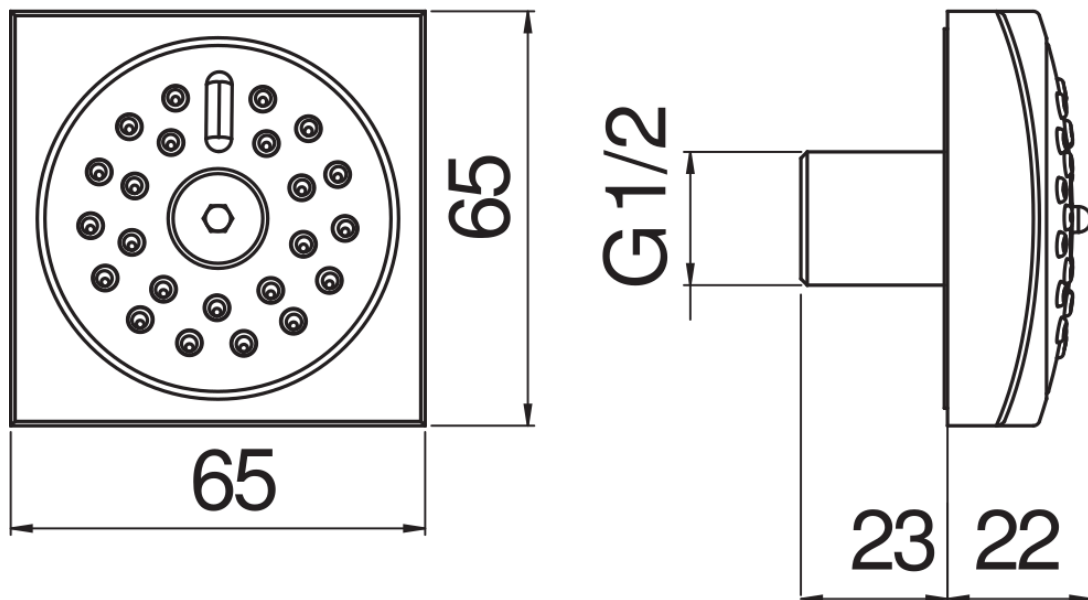

ESPECIFICACIONES

Bodyjet externo

Chrome

Chorro lluvia orientable

Embalaje: 14 x 7 x 7 cm / 0,00069 m³ / 0,45 kg

DIAGRAMA DE FLUJO: AGUA CALIENTE/FRIA

— Efecto lluvia