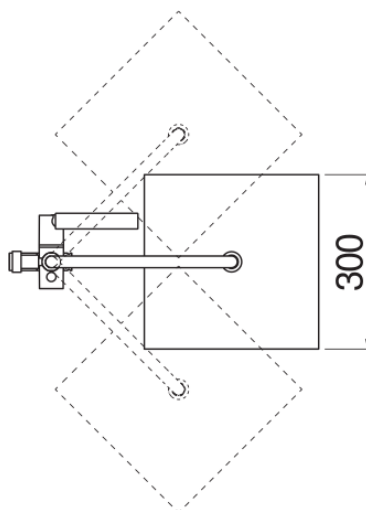

ESPECIFICACIONES

Columna con flexible de conexión y tubo telescópico

Chrome

Rociador orientable 300 x 300 mm ABS

Sistema anticalcáreo

Soporte ducha de mano deslizable y orientable

Ducha de mano monochorro y flexible 150 cm

Embalaje: 117 x 42 x 8,5 cm / 0,04177 m³ / 8 kg

DIAGRAMA DE FLUJO: AGUA CALIENTE/FRIA