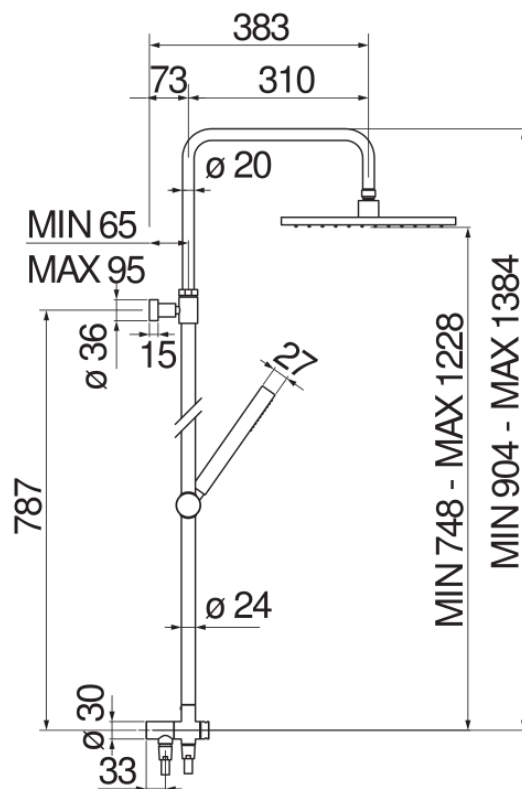

ESPECIFICACIONES

Columna con flexible de conexión y tubo telescópico

Chrome

Rociador orientable 300 x 300 mm ABS

Sistema anticalcáreo

Soporte ducha de mano deslizable y orientable

Ducha de mano monochorro y flexible 150 cm

Embalaje: 117 x 42 x 8,5 cm / 0,04177 m³ / 8 kg

DIAGRAMA DE FLUJO: AGUA CALIENTE/FRIA