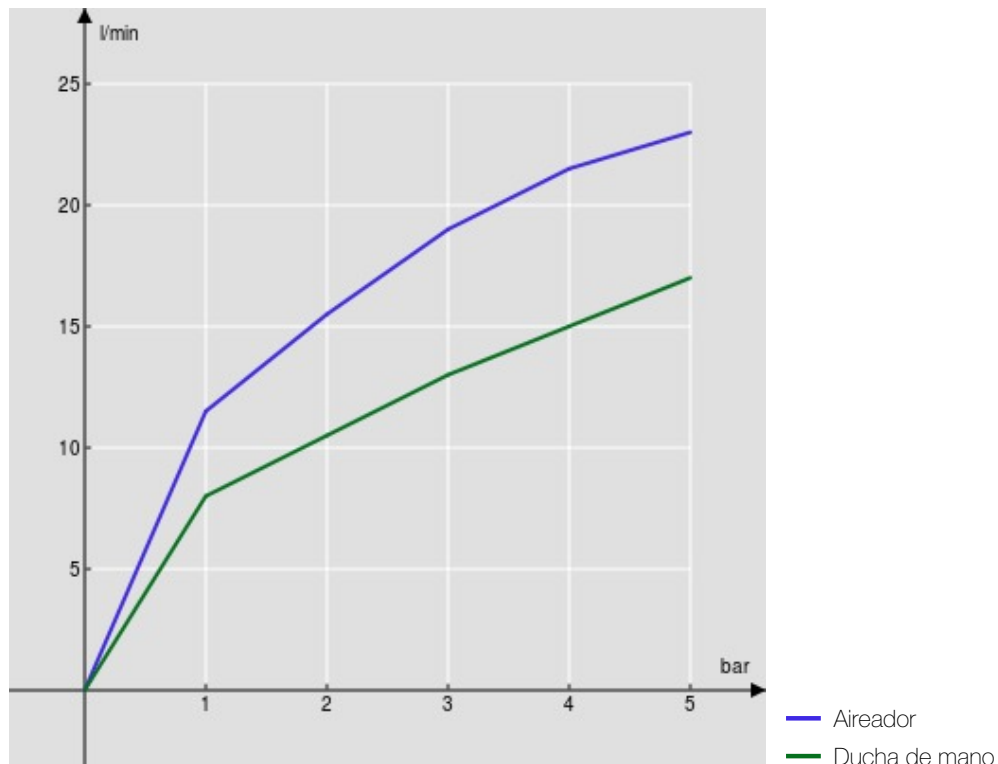

ESPECIFICACIONES

Parte externa monomando de 2 vías

Chrome

Aireador anticalcáreo M 24 x 1

Desviador con retorno automático

Ducha de mano monochorro y flexible 150 cm

Embalaje: 110,5 x 44 x 17,5 cm / 0,08509 m³ / 2,4 kg

DIAGRAMA DE FLUJO: AGUA CALIENTE/FRIA

DIAGRAMA DE FLUJO: AGUA MEZCLADA