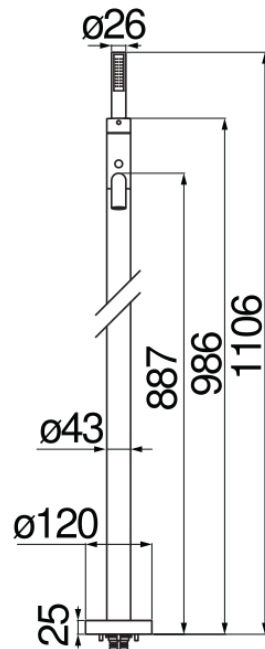

ESPECIFICACIONES

Parte externa monomando de 2 vías

Chrome

Aireador anticalcáreo M 24 x 1

Desviador con retorno automático

Ducha de mano monochorro y flexible 150 cm

Embalaje: 110,5 x 44 x 17,5 cm / 0,08509 m³ / 2,4 kg

DIAGRAMA DE FLUJO: AGUA CALIENTE/FRIA

DIAGRAMA DE FLUJO: AGUA MEZCLADA