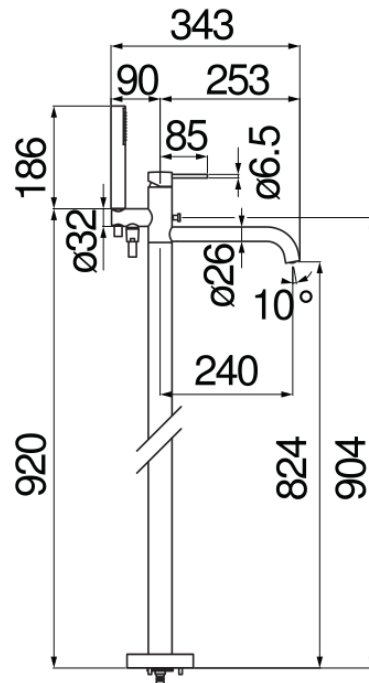

ESPECIFICACIONES

Parte externa monomando de 2 vías

Chrome

Aireador anticalcáreo M 24 x 1

Desviador con retorno automático

Ducha de mano monochorro y flexible 150 cm

Embalaje: 110,5 x 44 x 17,5 cm / 0,08509 m³ / 2,4 kg

DIAGRAMA DE FLUJO: AGUA CALIENTE/FRIA

DIAGRAMA DE FLUJO: AGUA MEZCLADA