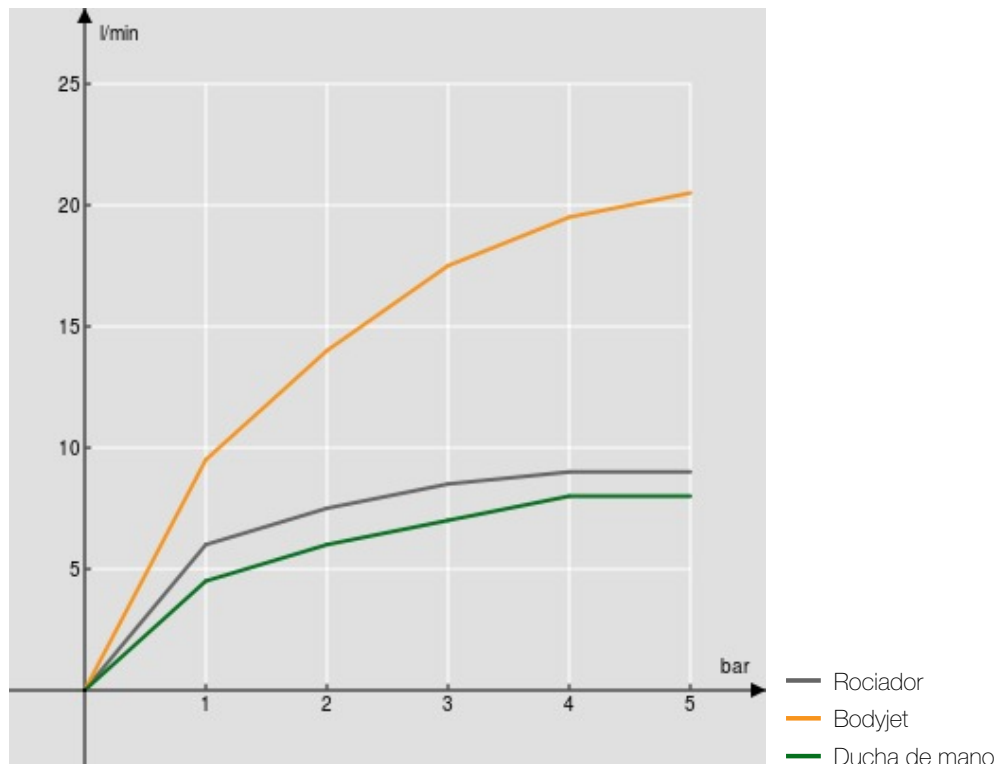

#### ESPECIFICACIONES

Termostático empotrado multifunción

Chrome

Bloqueo de seguridad 38° C

Rociador orientable ø 200 mm

Sistema anticalcáreo

Bodyjet chorro lluvia

Soporte fijo ducha de mano

Ducha de mano monochorro y flexible 150 cm

Embalaje: 190 x 33 x 18 cm / 0,11286 m<sup>3</sup> / 18,8 kg

DIAGRAMA DE FLUJO: AGUA CALIENTE/FRIA

DIAGRAMA DE FLUJO: AGUA MEZCLADA