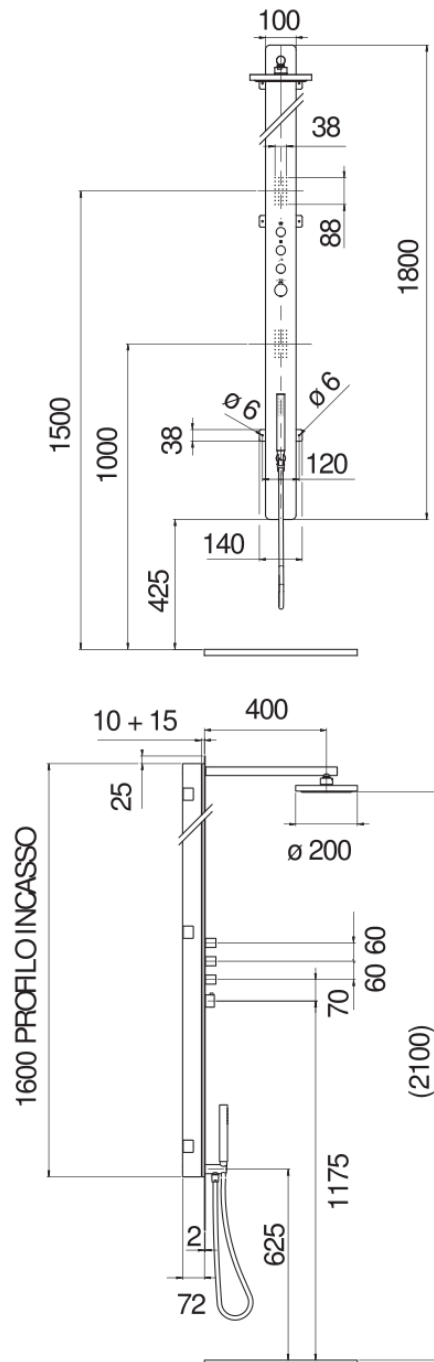

#### ESPECIFICACIONES

Termostático empotrado multifunción

Chrome

Bloqueo de seguridad 38° C

Rociador orientable ø 200 mm

Sistema anticalcáreo

Bodyjet chorro lluvia

Soporte fijo ducha de mano

Ducha de mano monochorro y flexible 150 cm

Embalaje: 190 x 33 x 18 cm / 0,11286 m<sup>3</sup> / 18,8 kg

DIAGRAMA DE FLUJO: AGUA CALIENTE/FRIA

DIAGRAMA DE FLUJO: AGUA MEZCLADA