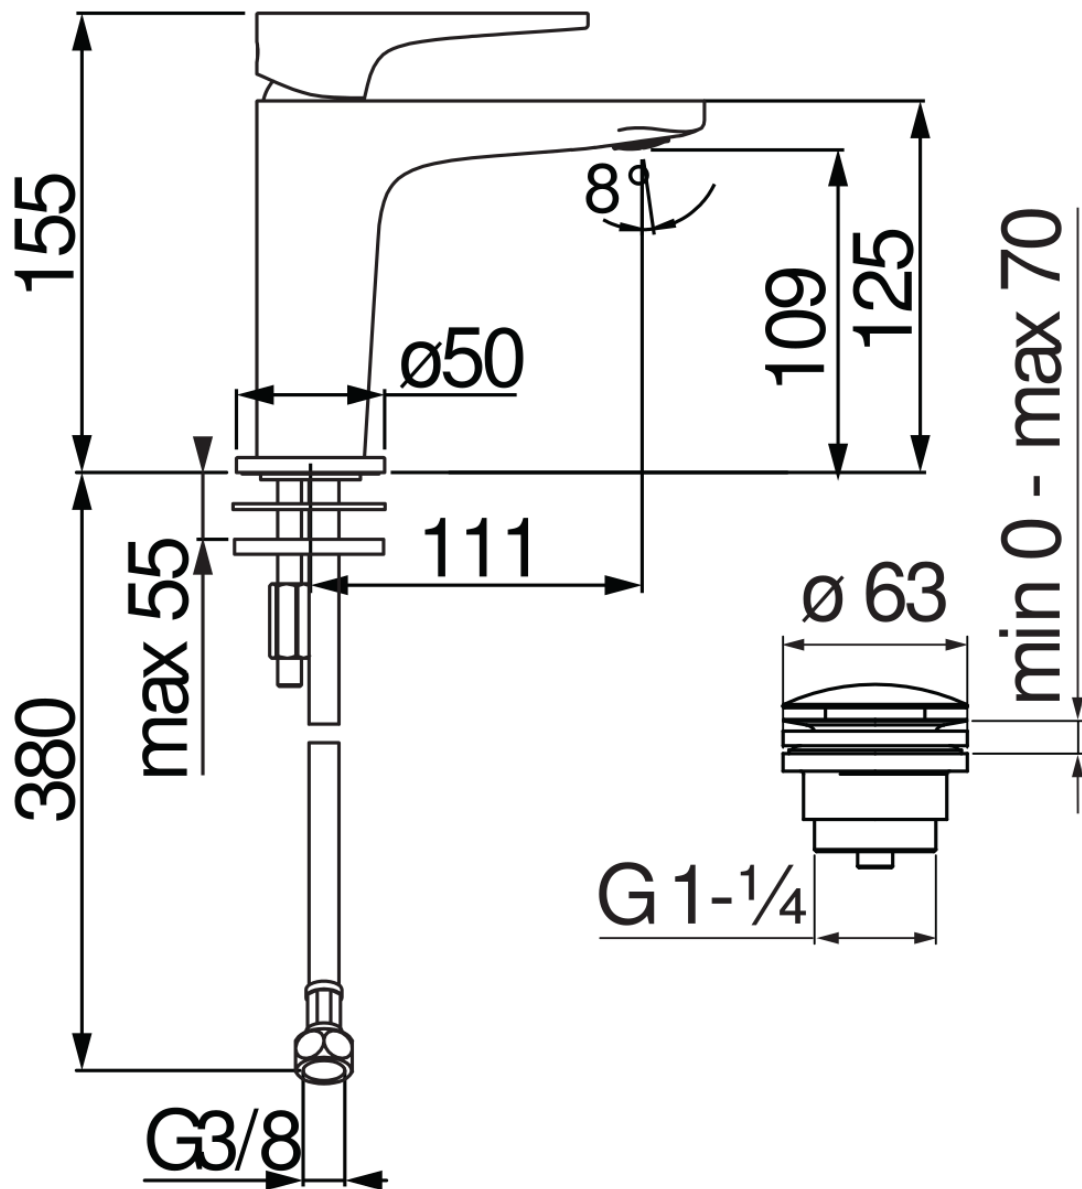

#### ESPECIFICACIONES

Monomando  
Velvet black  
Aireador anticalcáreo M 24 x 1  
Desagüe 1 1/4" push  
Flexibles inox de conexión ø 3/8"  
Cartucho a doble posición con limitador de caudal 50%  
Embalaje: 41,5 x 16 x 7,5 cm / 0,00498 m<sup>3</sup> / 1,64 kg

#### CERTIFICACIONES

DIAGRAMA DE FLUJO: AGUA CALIENTE/FRIA

DIAGRAMA DE FLUJO: AGUA MEZCLADA