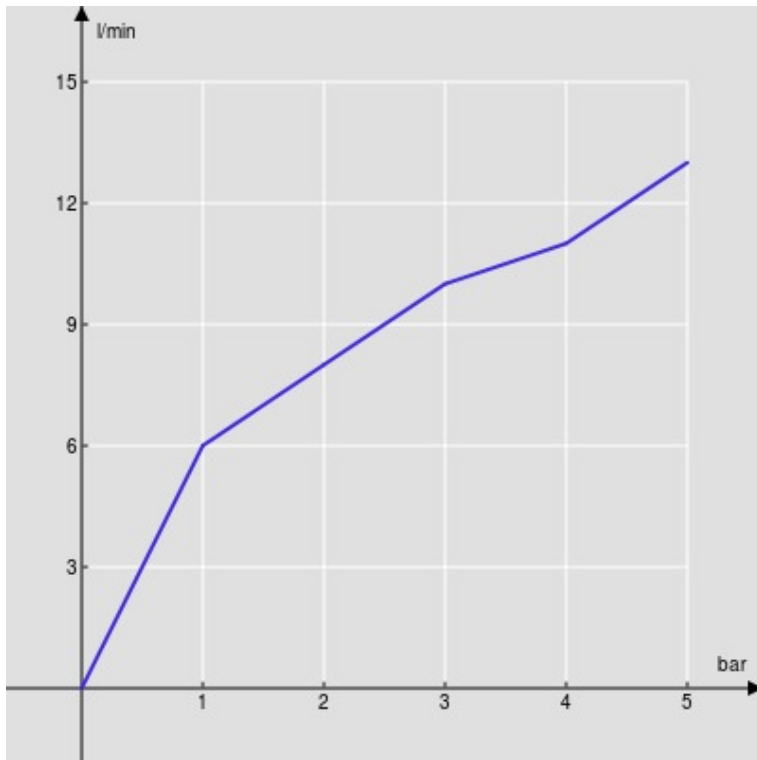

IMAGE NOT
AVAILABLE

ESPECIFICACIONES

Monomando
Velvet black
Aireador anticalcáreo M 16,5 x 1
Chorro orientable
Desagüe 1 1/4" con sistema patentado SNAP
Flexibles inox de conexión ø 3/8"
Cartucho a doble posición con limitador de caudal 50%
Embalaje: 41,5 x 16 x 7,5 cm / 0,00498 m³

CERTIFICACIONES

DIAGRAMA DE FLUJO: AGUA CALIENTE/FRIA

— Aireador

DIAGRAMA DE FLUJO: AGUA MEZCLADA

— Aireador