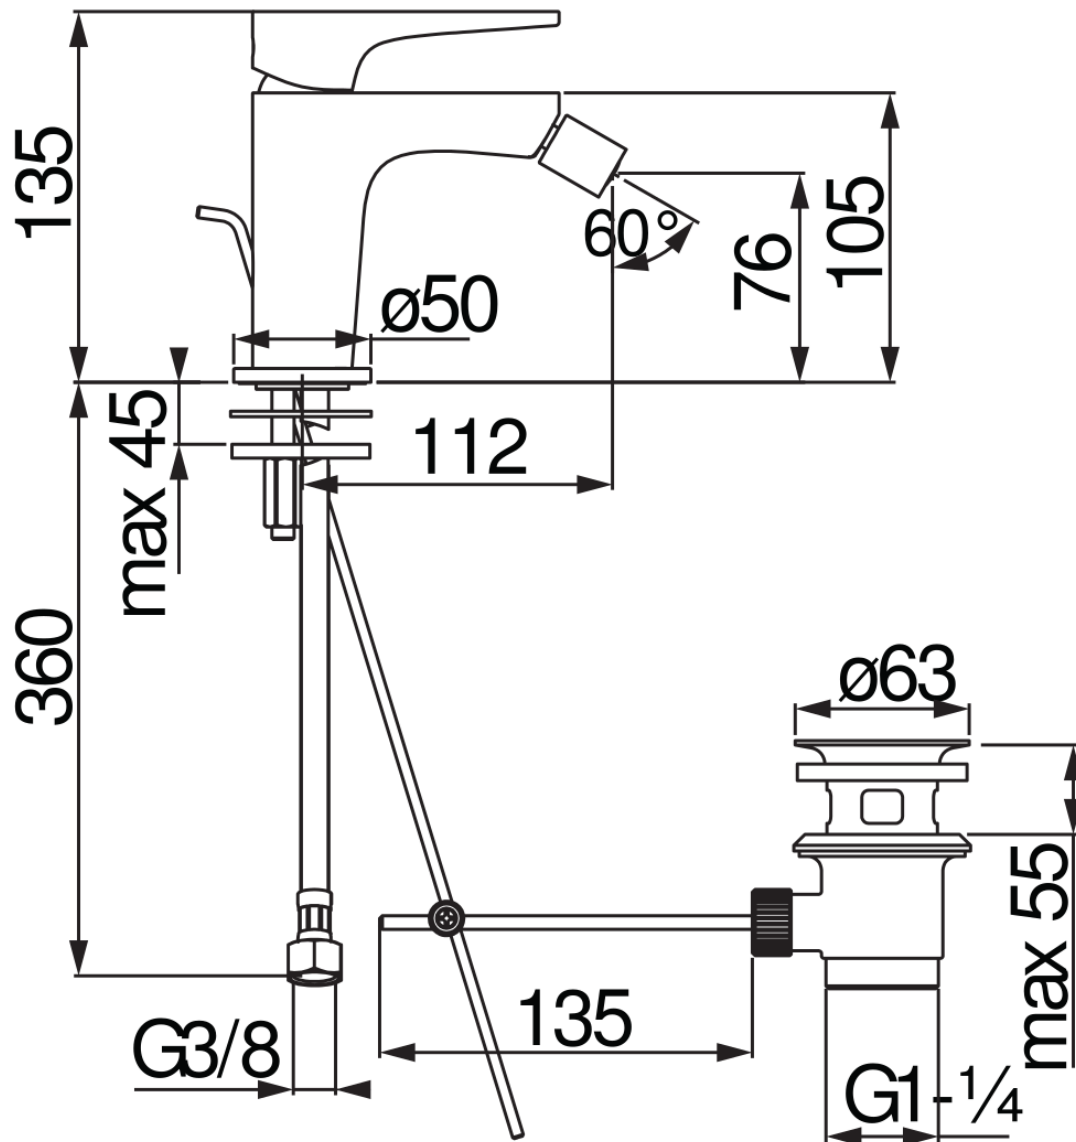

IMAGE NOT
AVAILABLE

ESPECIFICACIONES

Monomando
Velvet black
Aireador anticalcáreo M 16,5 x 1
Chorro orientable
Desagüe 1 1/4" con sistema patentado SNAP
Flexibles inox de conexión ø 3/8"
Cartucho a doble posición con limitador de caudal 50%
Embalaje: 41,5 x 16 x 7,5 cm / 0,00498 m³

CERTIFICACIONES

DIAGRAMA DE FLUJO: AGUA CALIENTE/FRIA

— Aireador

DIAGRAMA DE FLUJO: AGUA MEZCLADA

— Aireador