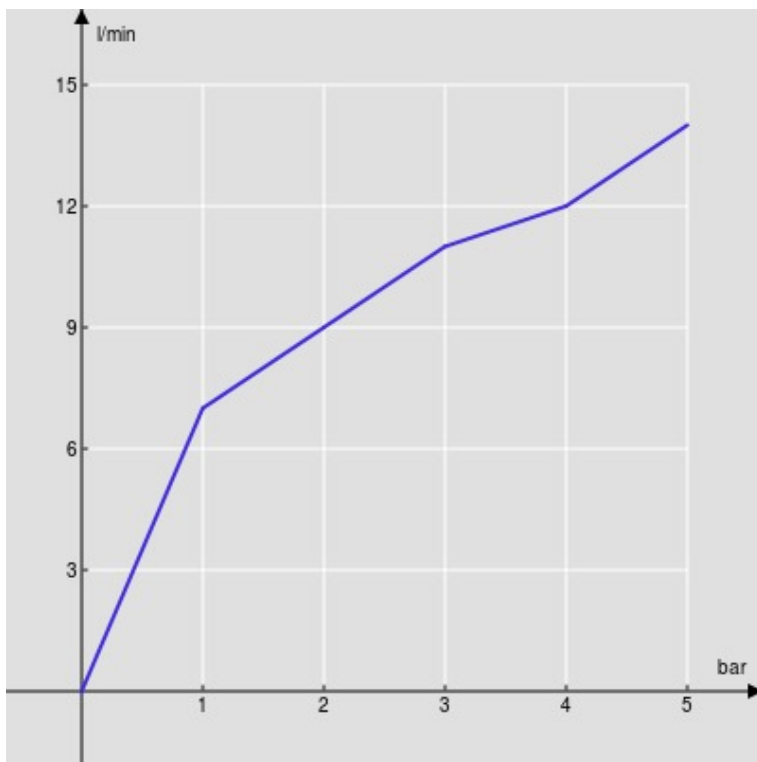

IMAGE NOT
AVAILABLE

ESPECIFICACIONES

Monomando
Velvet black
Aireador anticalcáreo M 16,5 x 1
Chorro orientable
Desagüe 1 1/4" con sistema patentado SNAP
Flexibles inox de conexión ø 3/8"
Cartucho a doble posición con limitador de caudal 50%
Embalaje: 41,5 x 16 x 7,5 cm / 0,00498 m³

CERTIFICACIONES

DIAGRAMA DE FLUJO: AGUA CALIENTE/FRIA

— Aireador

DIAGRAMA DE FLUJO: AGUA MEZCLADA

— Aireador