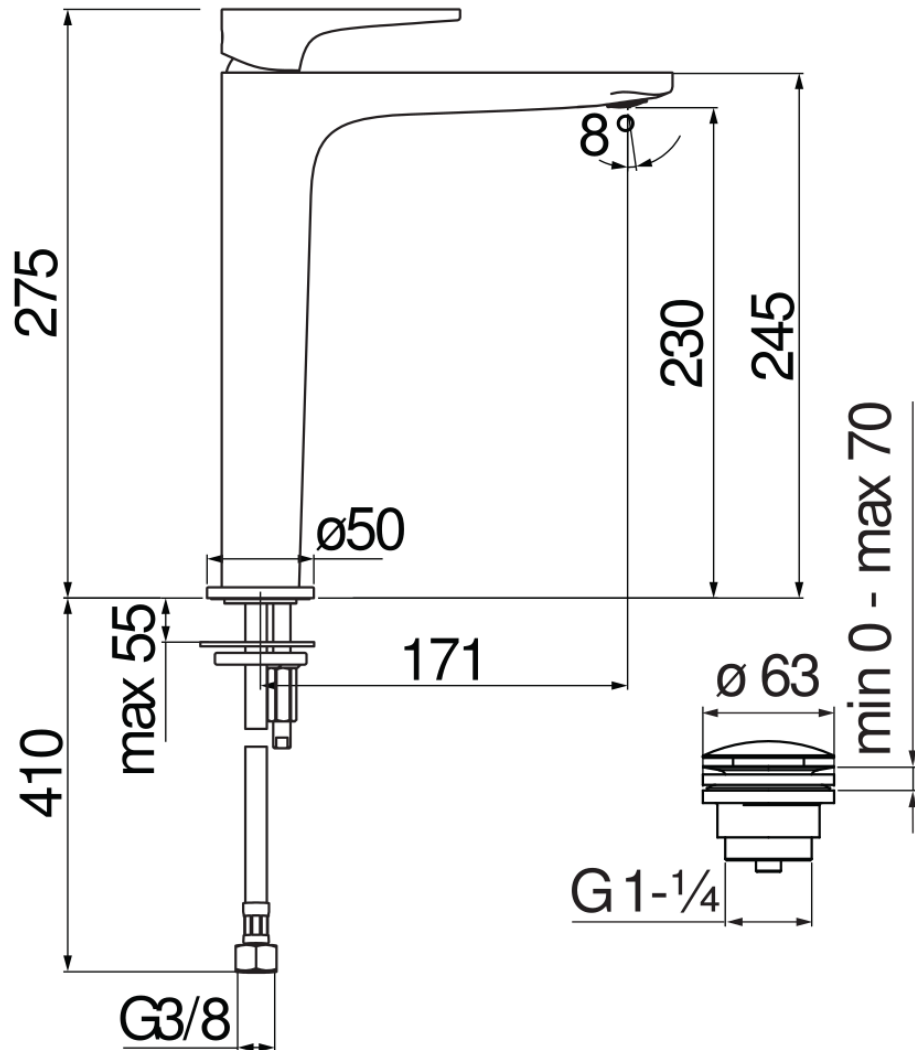

IMAGE NOT
AVAILABLE

ESPECIFICACIONES

Monomando cuerpo alto
Velvet black
Aireador anticalcáreo M 24 x 1
Desagüe 1 1/4" push
Flexibles inox de conexión ø 3/8"
Cartucho a doble posición con limitador de caudal 50%
Embalaje: 41,5 x 16 x 7,5 cm / 0,00498 m³ / 1,64 kg

CERTIFICACIONES

DIAGRAMA DE FLUJO: AGUA CALIENTE/FRIA

DIAGRAMA DE FLUJO: AGUA MEZCLADA