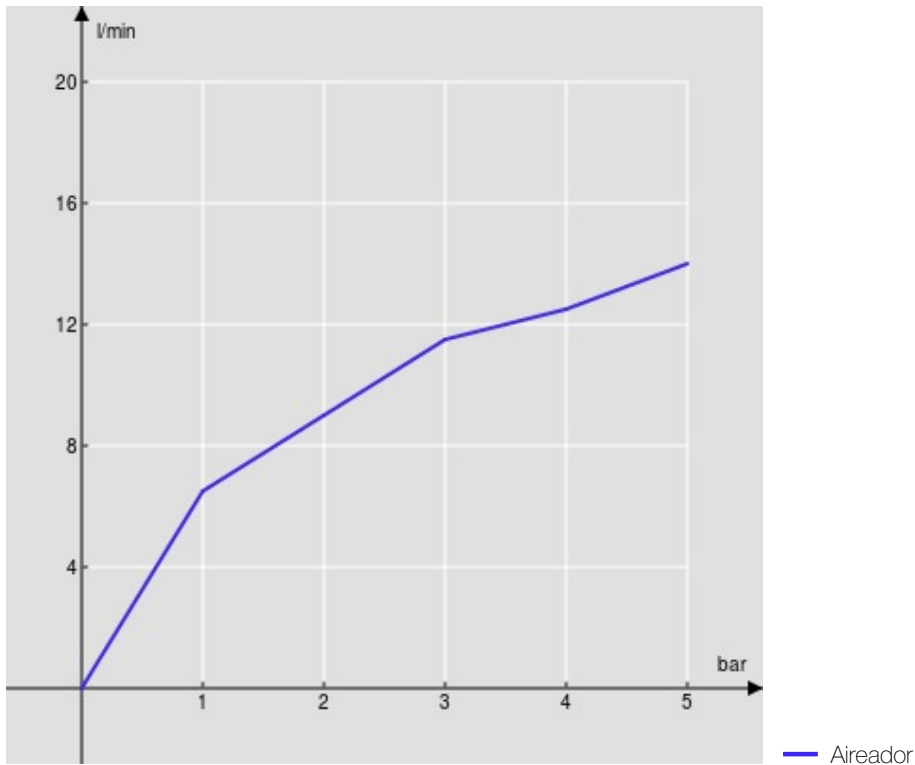

IMAGE NOT
AVAILABLE

ESPECIFICACIONES

Monomando cuerpo alto
Velvet black
Aireador anticalcáreo M 24 x 1
Desagüe 1 1/4" push
Flexibles inox de conexión ø 3/8"
Cartucho a doble posición con limitador de caudal 50%
Embalaje: 41,5 x 16 x 7,5 cm / 0,00498 m³ / 1,64 kg

CERTIFICACIONES

DIAGRAMA DE FLUJO: AGUA CALIENTE/FRIA

DIAGRAMA DE FLUJO: AGUA MEZCLADA