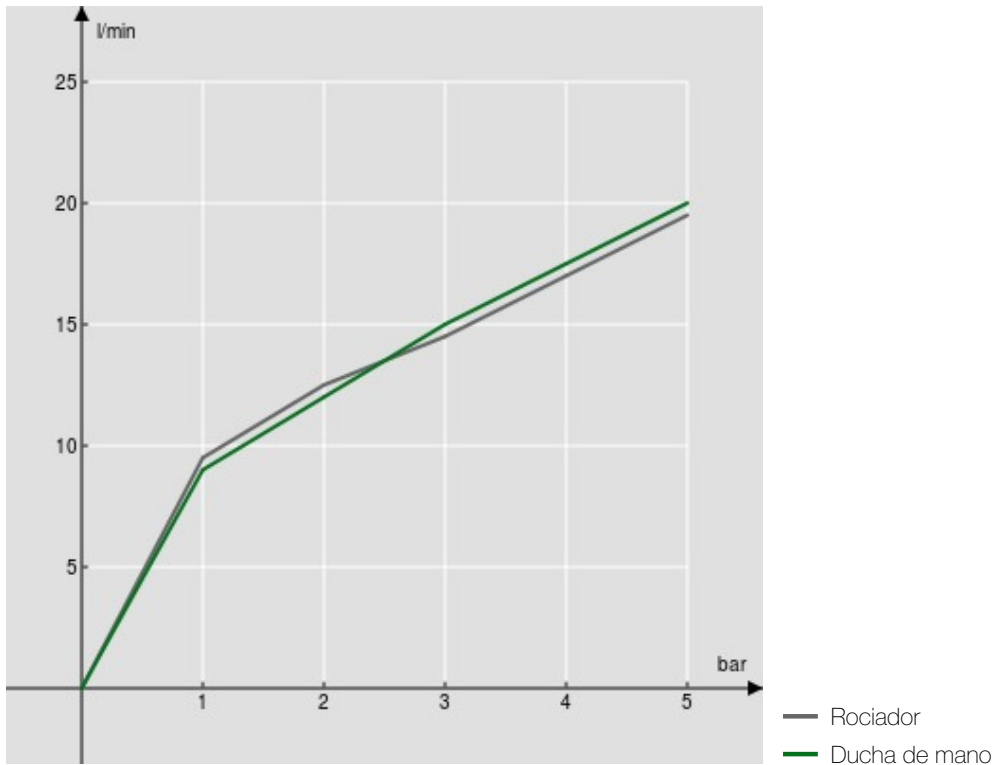

ESPECIFICACIONES

Monomando externo

Chrome

Rociador orientable \varnothing 200 mm ABS

Sistema anticalcáreo

Soporte ducha de mano deslizable y orientable

Ducha de mano monochorro y flexible 150 cm

Cartucho a doble posición con limitador de caudal 50%

Embalaje: 117 x 42 x 8,5 cm / 0,04177 m³ / 6,68 kg

DIAGRAMA DE FLUJO: AGUA CALIENTE/FRIA

DIAGRAMA DE FLUJO: AGUA MEZCLADA