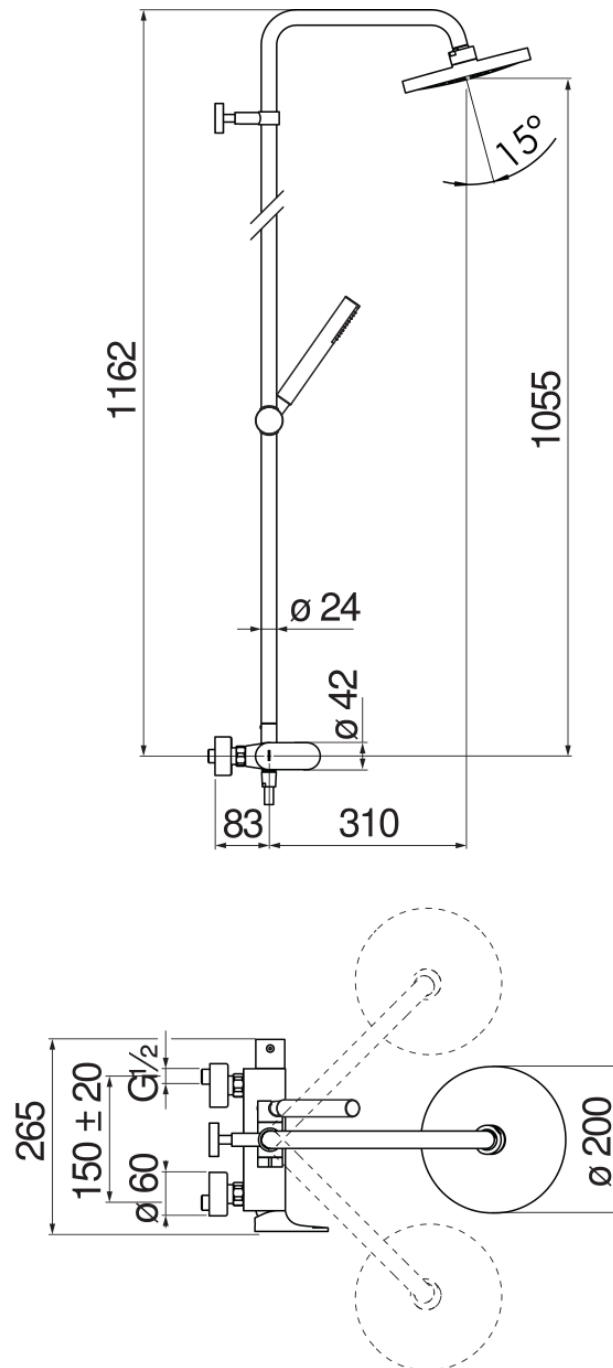

ESPECIFICACIONES

Monomando externo

Chrome

Rociador orientable \varnothing 200 mm ABS

Sistema anticalcáreo

Soporte ducha de mano deslizable y orientable

Ducha de mano monochorro y flexible 150 cm

Cartucho a doble posición con limitador de caudal 50%

Embalaje: 117 x 42 x 8,5 cm / 0,04177 m³ / 6,68 kg

DIAGRAMA DE FLUJO: AGUA CALIENTE/FRIA

DIAGRAMA DE FLUJO: AGUA MEZCLADA