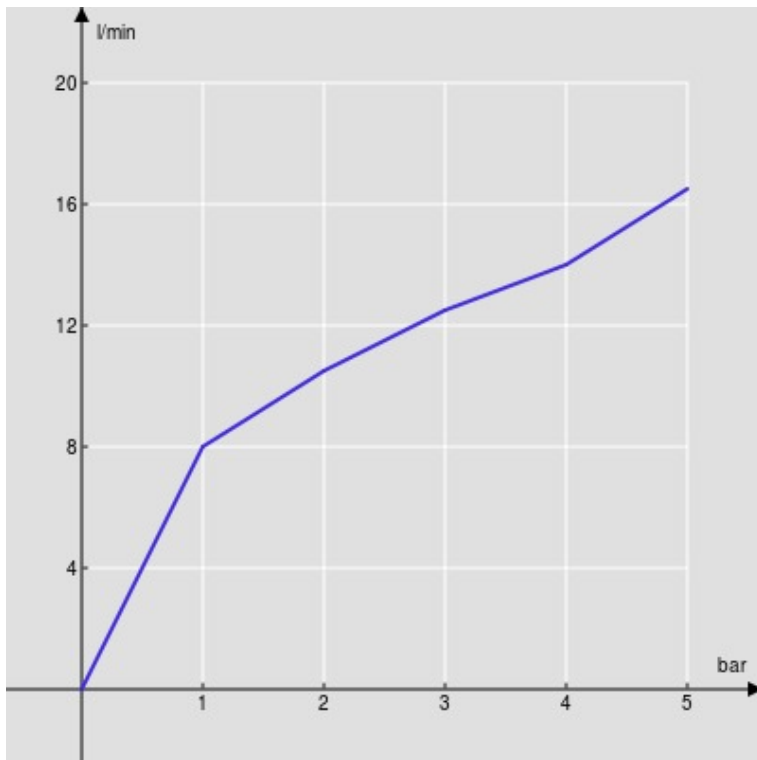

IMAGE NOT
AVAILABLE

ESPECIFICACIONES

Parte externa del monomando de pared
Velvet black
Aireador anticalcáreo M 24 x 1
Longitud del caño 150 mm
Sin desagüe
Cartucho a doble posición con limitador de caudal 50%
Embalaje: 32 x 16,5 x 7 cm / 0,0037 m³ / 1,6 kg

CERTIFICACIONES

DIAGRAMA DE FLUJO: AGUA CALIENTE/FRIA

— Airedor

DIAGRAMA DE FLUJO: AGUA MEZCLADA

— Airedor