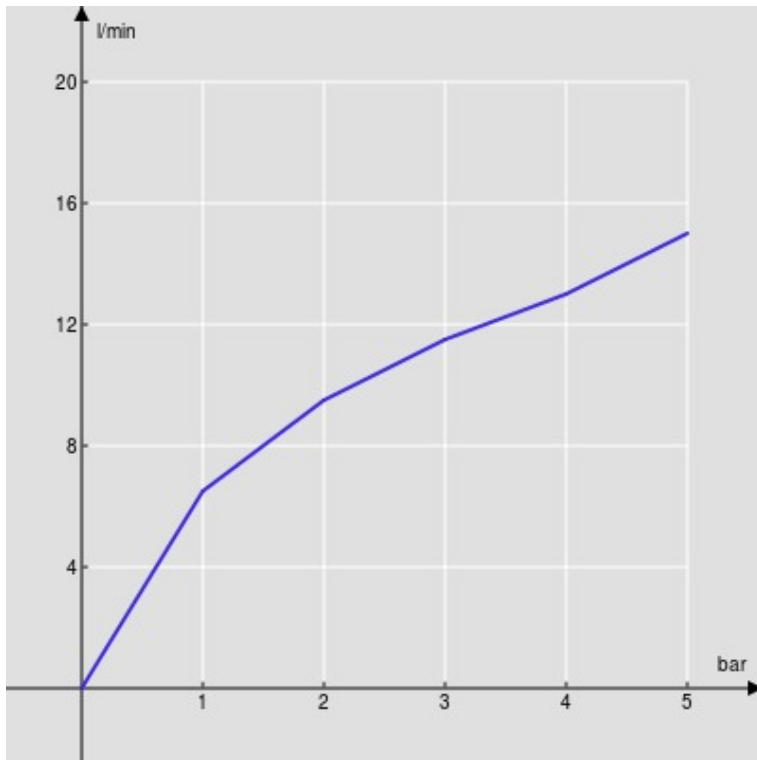

IMAGE NOT
AVAILABLE

ESPECIFICACIONES

Parte externa del monomando de pared
Velvet black
Aireador anticalcáreo M 24 x 1
Longitud del caño 150 mm
Sin desagüe
Cartucho a doble posición con limitador de caudal 50%
Embalaje: 32 x 16,5 x 7 cm / 0,0037 m³ / 1,6 kg

CERTIFICACIONES

DIAGRAMA DE FLUJO: AGUA CALIENTE/FRIA

— Airedor

DIAGRAMA DE FLUJO: AGUA MEZCLADA

— Airedor