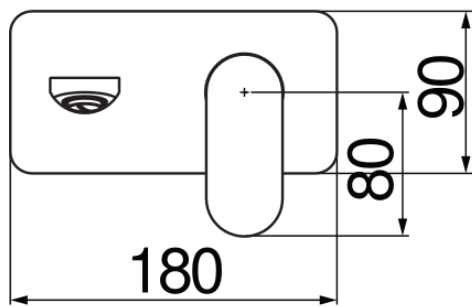

IMAGE NOT
AVAILABLE

ESPECIFICACIONES

Parte externa del monomando de pared
Velvet black
Aireador anticalcáreo M 24 x 1
Longitud del caño 150 mm
Sin desagüe
Cartucho a doble posición con limitador de caudal 50%
Embalaje: 32 x 16,5 x 7 cm / 0,0037 m³ / 1,6 kg

CERTIFICACIONES

DIAGRAMA DE FLUJO: AGUA CALIENTE/FRIA

— Airedor

DIAGRAMA DE FLUJO: AGUA MEZCLADA

— Airedor