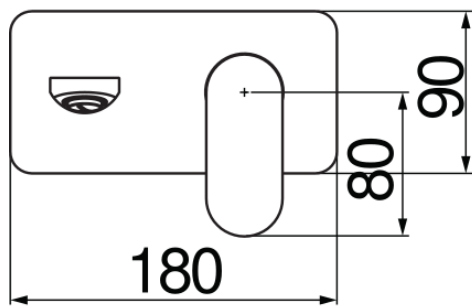

#### ESPECIFICACIONES

Parte externa del monomando de pared

Chrome

Aireador anticalcáreo M 24 x 1

Longitud del caño 150 mm

Sin desagüe

Cartucho a doble posición con limitador de caudal 50%

Embalaje: 32 x 16,5 x 7 cm / 0,0037 m<sup>3</sup> / 1,6 kg

#### CERTIFICACIONES

DIAGRAMA DE FLUJO: AGUA CALIENTE/FRIA

— Airedor

DIAGRAMA DE FLUJO: AGUA MEZCLADA

— Airedor