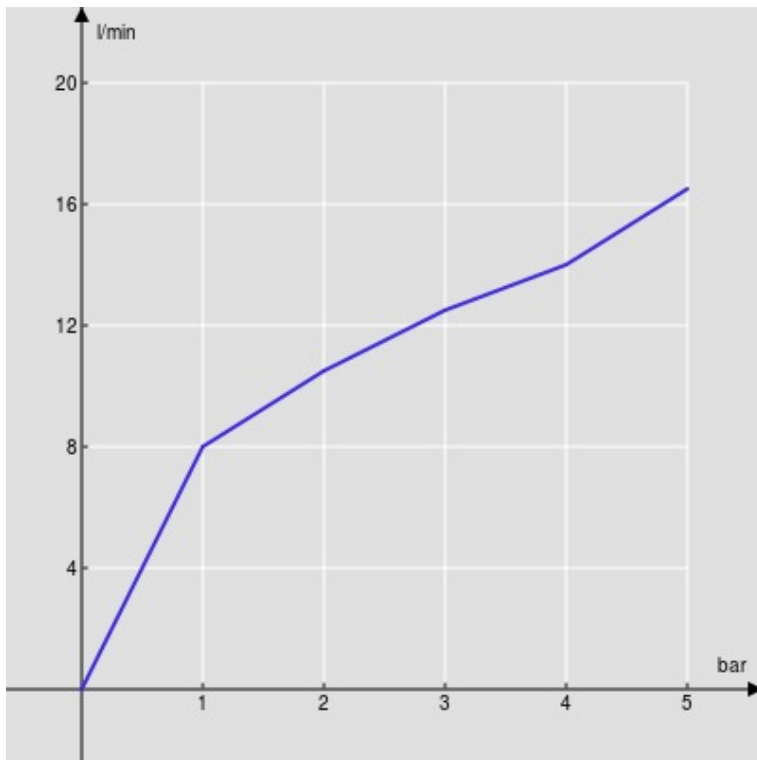

#### ESPECIFICACIONES

Parte externa del monomando de pared

Chrome

Aireador anticalcáreo M 24 x 1

Longitud del caño 150 mm

Sin desagüe

Cartucho a doble posición con limitador de caudal 50%

Embalaje: 32 x 16,5 x 7 cm / 0,0037 m<sup>3</sup> / 1,6 kg

#### CERTIFICACIONES

DIAGRAMA DE FLUJO: AGUA CALIENTE/FRIA

— Airedor

DIAGRAMA DE FLUJO: AGUA MEZCLADA

— Airedor