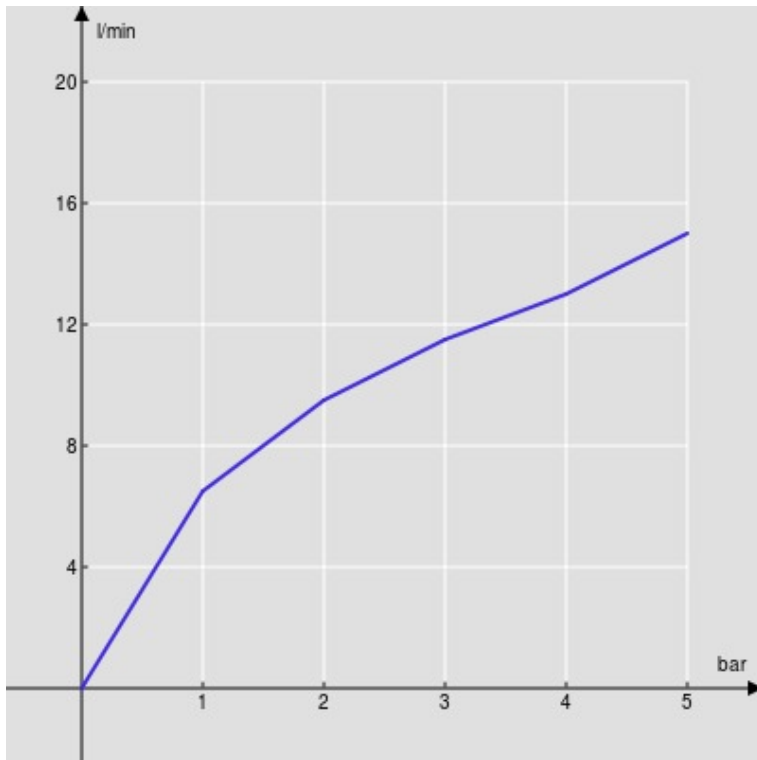

#### ESPECIFICACIONES

Parte externa del monomando de pared

Chrome

Aireador anticalcáreo M 24 x 1

Longitud del caño 150 mm

Sin desagüe

Cartucho a doble posición con limitador de caudal 50%

Embalaje: 32 x 16,5 x 7 cm / 0,0037 m<sup>3</sup> / 1,6 kg

#### CERTIFICACIONES

DIAGRAMA DE FLUJO: AGUA CALIENTE/FRIA

— Airedor

DIAGRAMA DE FLUJO: AGUA MEZCLADA

— Airedor