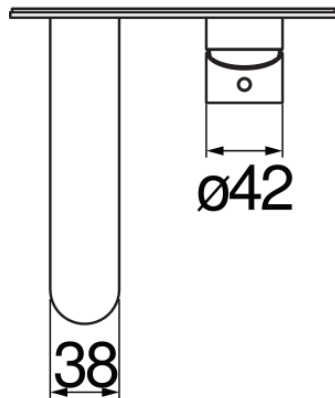

#### ESPECIFICACIONES

Parte externa del monomando de pared

Chrome

Aireador anticalcáreo M 24 x 1

Longitud del caño 150 mm

Sin desagüe

Cartucho a doble posición con limitador de caudal 50%

Embalaje: 32 x 16,5 x 7 cm / 0,0037 m<sup>3</sup> / 1,6 kg

#### CERTIFICACIONES

DIAGRAMA DE FLUJO: AGUA CALIENTE/FRIA

— Airedor

DIAGRAMA DE FLUJO: AGUA MEZCLADA

— Airedor