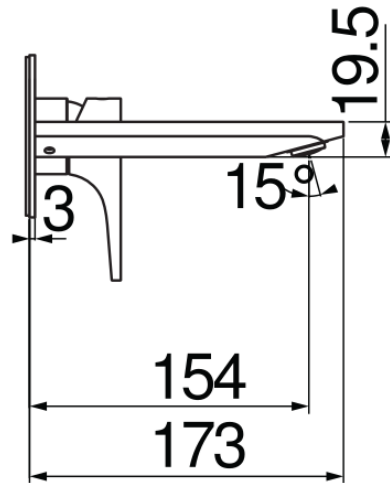

#### ESPECIFICACIONES

Parte externa del monomando de pared

Chrome

Aireador anticalcáreo M 24 x 1

Longitud del caño 150 mm

Sin desagüe

Cartucho a doble posición con limitador de caudal 50%

Embalaje: 32 x 16,5 x 7 cm / 0,0037 m<sup>3</sup> / 1,6 kg

#### CERTIFICACIONES

DIAGRAMA DE FLUJO: AGUA CALIENTE/FRIA

— Airedor

DIAGRAMA DE FLUJO: AGUA MEZCLADA

— Airedor