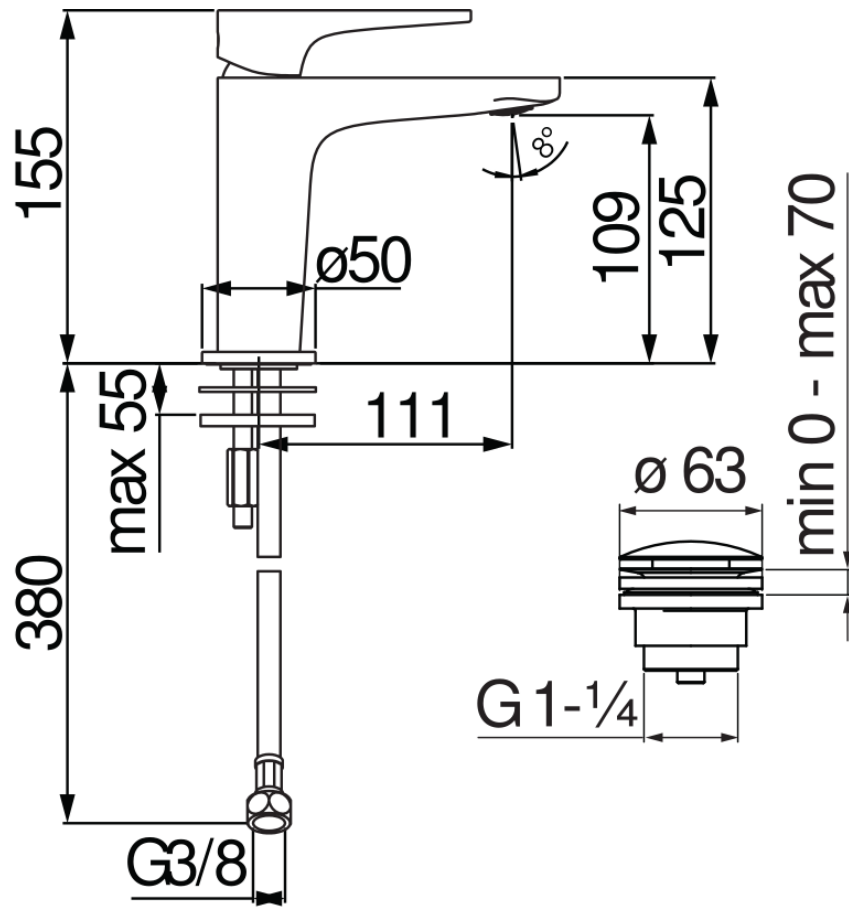

ESPECIFICACIONES

Monomando de ahorro energético

Chrome

Aireador anticalcáreo M 24 x 1

Aireador 5 l/min incluido en el paquete

Desagüe 1 1/4" push

Flexibles inox de conexión \varnothing 3/8"

Limitador de energía con apertura en agua fría

Cartucho a doble posición con limitador de caudal 50%

Embalaje: 41,5 x 16 x 7,5 cm / 0,00498 m³ / 1,64 kg

DIAGRAMA DE FLUJO: AGUA CALIENTE/FRIA

— Airedor

DIAGRAMA DE FLUJO: AGUA MEZCLADA

— Airedor