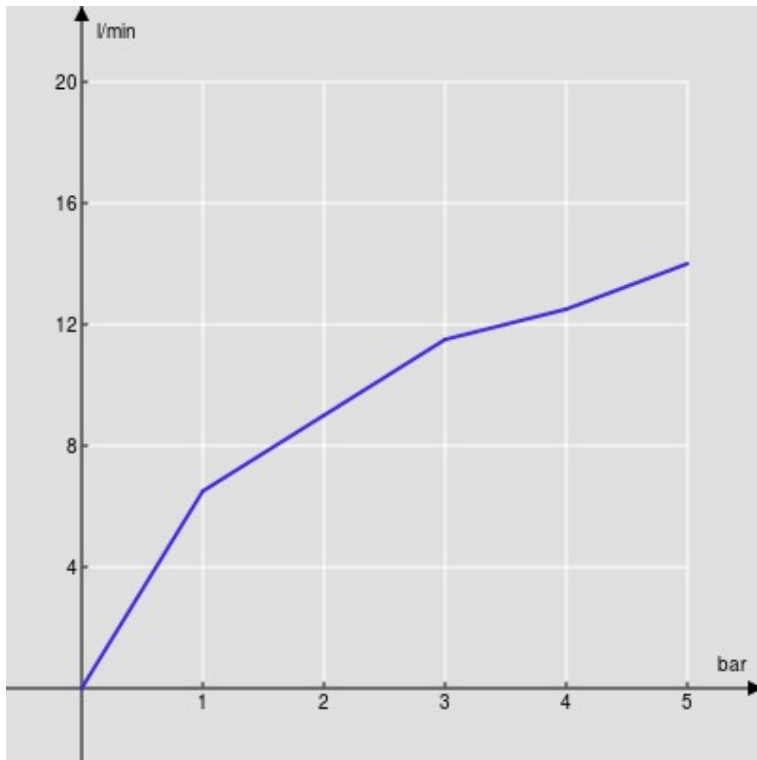

ESPECIFICACIONES

Monomando de ahorro energético

Chrome

Aireador anticalcáreo M 24 x 1

Aireador 5 l/min incluido en el paquete

Desagüe 1 1/4" push

Flexibles inox de conexión \varnothing 3/8"

Limitador de energía con apertura en agua fría

Cartucho a doble posición con limitador de caudal 50%

Embalaje: 41,5 x 16 x 7,5 cm / 0,00498 m³ / 1,64 kg

DIAGRAMA DE FLUJO: AGUA CALIENTE/FRIA

— Airedor

DIAGRAMA DE FLUJO: AGUA MEZCLADA

— Airedor