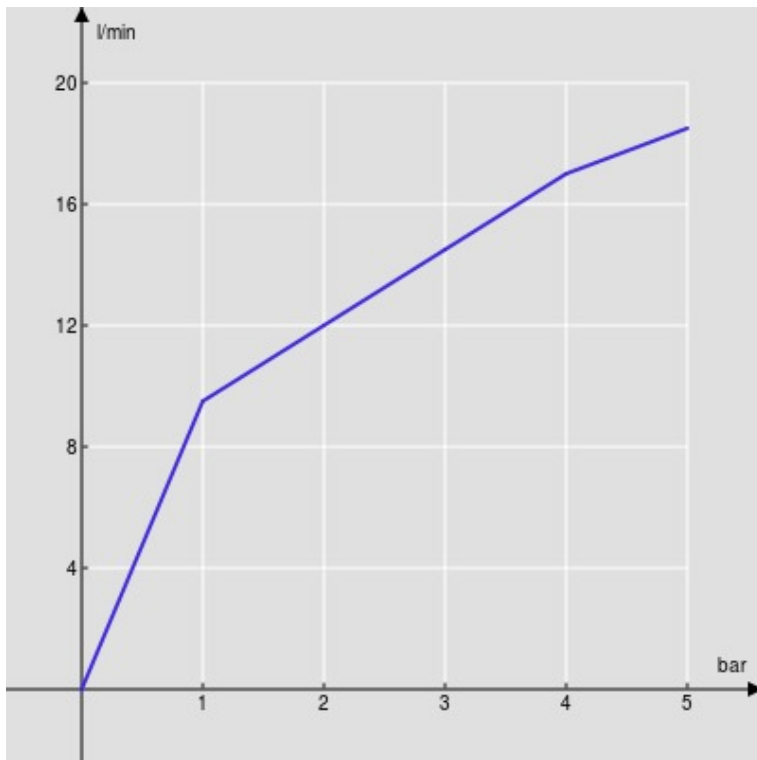

ESPECIFICACIONES

Monomando de ahorro energético

Chrome

Aireador anticalcáreo M 24 x 1

Aireador 5 l/min incluido en el paquete

Desagüe 1 1/4" push

Flexibles inox de conexión \varnothing 3/8"

Limitador de energía con apertura en agua fría

Cartucho a doble posición con limitador de caudal 50%

Embalaje: 41,5 x 16 x 7,5 cm / 0,00498 m³ / 1,64 kg

DIAGRAMA DE FLUJO: AGUA CALIENTE/FRIA

— Airedor

DIAGRAMA DE FLUJO: AGUA MEZCLADA

— Airedor