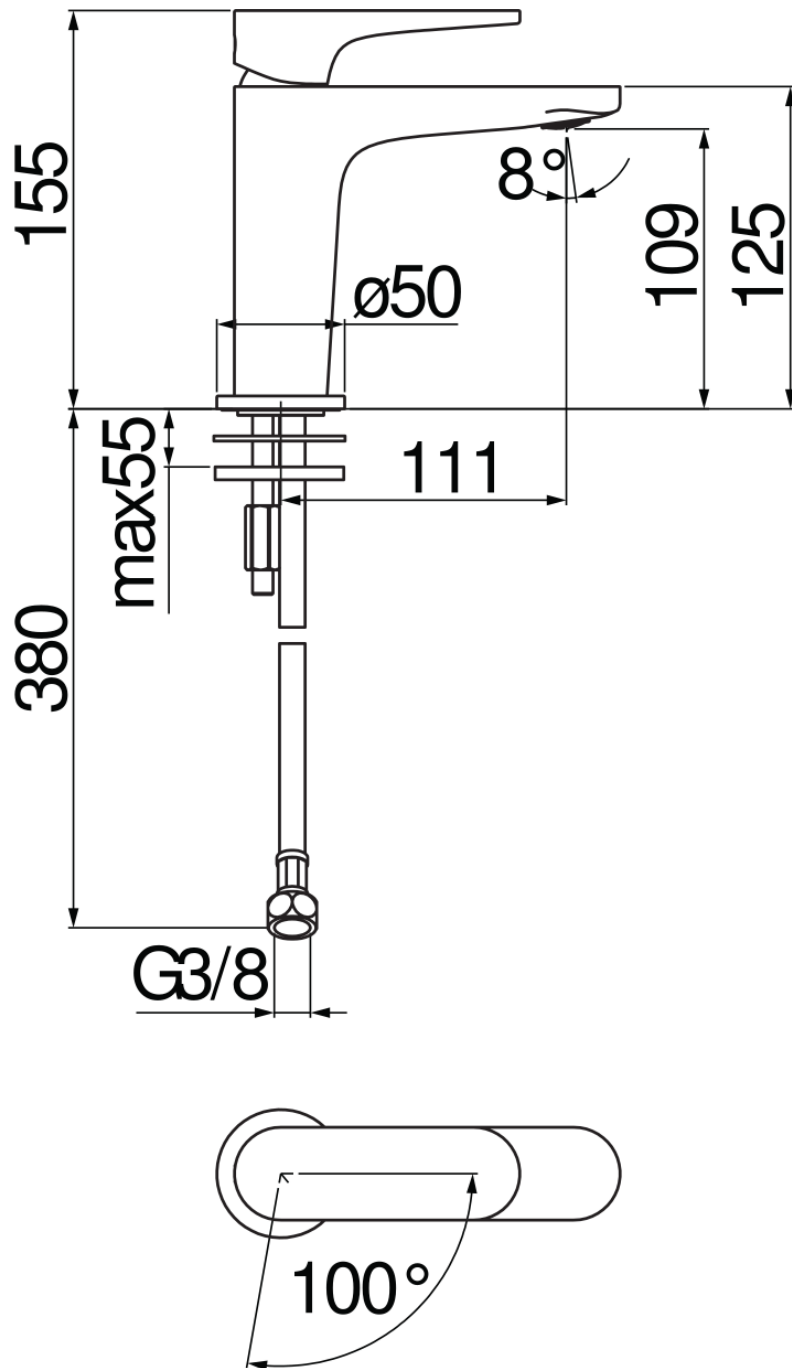

ESPECIFICACIONES

Monomando de ahorro energético

Chrome

Aireador anticalcáreo M 24 x 1

Aireador 5 l/min incluido en el paquete

Sin desagüe

Flexibles inox de conexión \varnothing 3/8"

Limitador de energía con apertura en agua fría

Cartucho a doble posición con limitador de caudal 50%

Embalaje: 41,5 x 16 x 7,5 cm / 0,00498 m³ / 1,64 kg

DIAGRAMA DE FLUJO: AGUA CALIENTE/FRIA

DIAGRAMA DE FLUJO: AGUA MEZCLADA