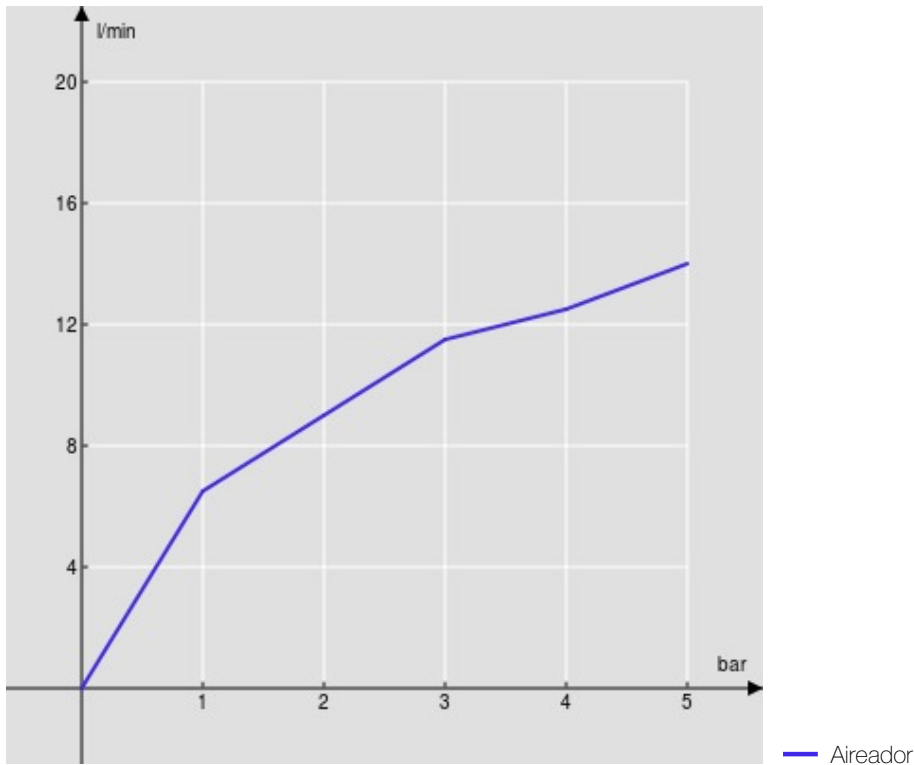

ESPECIFICACIONES

Monomando de ahorro energético

Chrome

Aireador anticalcáreo M 24 x 1

Aireador 5 l/min incluido en el paquete

Sin desagüe

Flexibles inox de conexión \varnothing 3/8"

Limitador de energía con apertura en agua fría

Cartucho a doble posición con limitador de caudal 50%

Embalaje: 41,5 x 16 x 7,5 cm / 0,00498 m³ / 1,64 kg

DIAGRAMA DE FLUJO: AGUA CALIENTE/FRIA

DIAGRAMA DE FLUJO: AGUA MEZCLADA