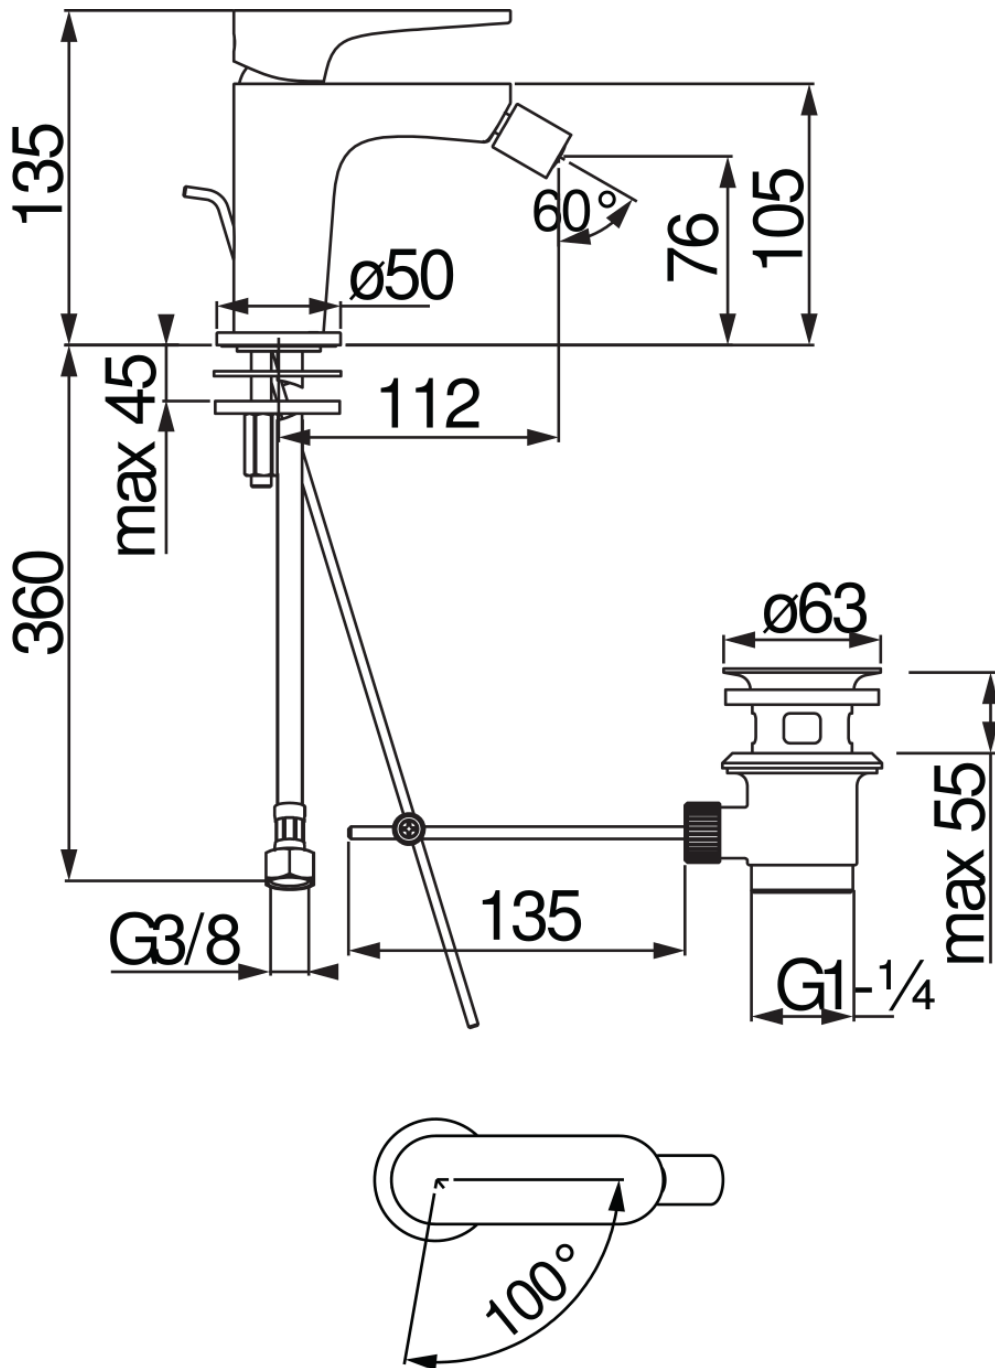

ESPECIFICACIONES

Monomando de ahorro energético

Chrome

Aireador anticalcáreo M 16,5 x 1

Aireador 5 l/min incluido en el paquete

Chorro orientable

Desagüe 1 1/4" con sistema patentado SNAP

Flexibles inox de conexión ø 3/8"

Limitador de energía con apertura en agua fría

Cartucho a doble posición con limitador de caudal 50%

Embalaje: 41,5 x 16 x 7,5 cm / 0,00498 m³

DIAGRAMA DE FLUJO: AGUA CALIENTE/FRIA

DIAGRAMA DE FLUJO: AGUA MEZCLADA