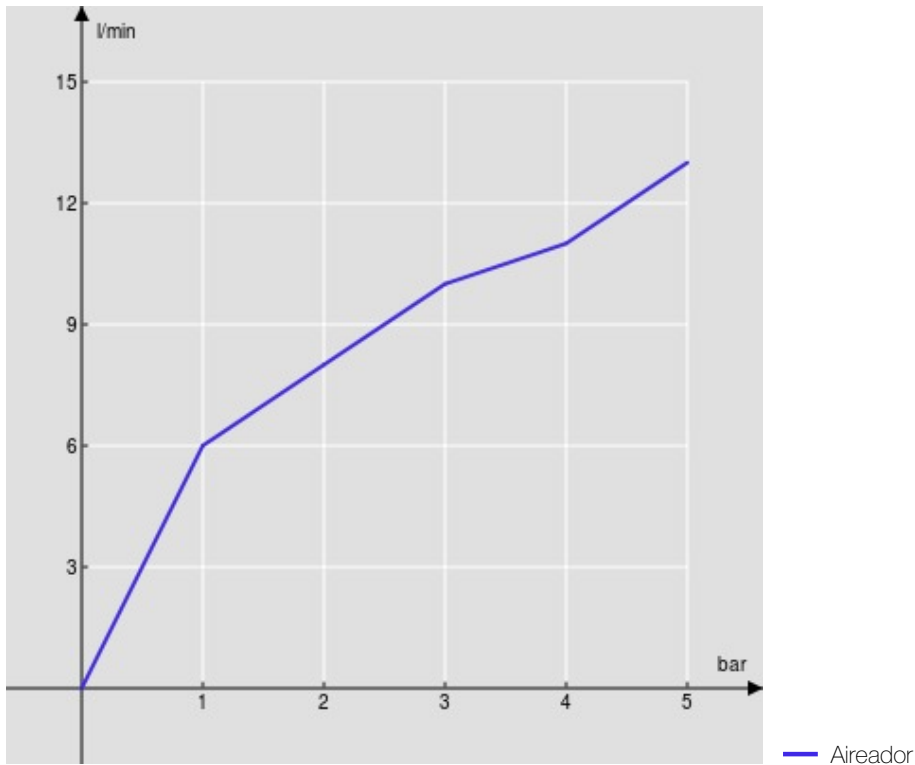

ESPECIFICACIONES

Monomando de ahorro energético

Chrome

Aireador anticalcáreo M 16,5 x 1

Aireador 5 l/min incluido en el paquete

Chorro orientable

Desagüe 1 1/4" con sistema patentado SNAP

Flexibles inox de conexión ø 3/8"

Limitador de energía con apertura en agua fría

Cartucho a doble posición con limitador de caudal 50%

Embalaje: 41,5 x 16 x 7,5 cm / 0,00498 m³

DIAGRAMA DE FLUJO: AGUA CALIENTE/FRIA

DIAGRAMA DE FLUJO: AGUA MEZCLADA