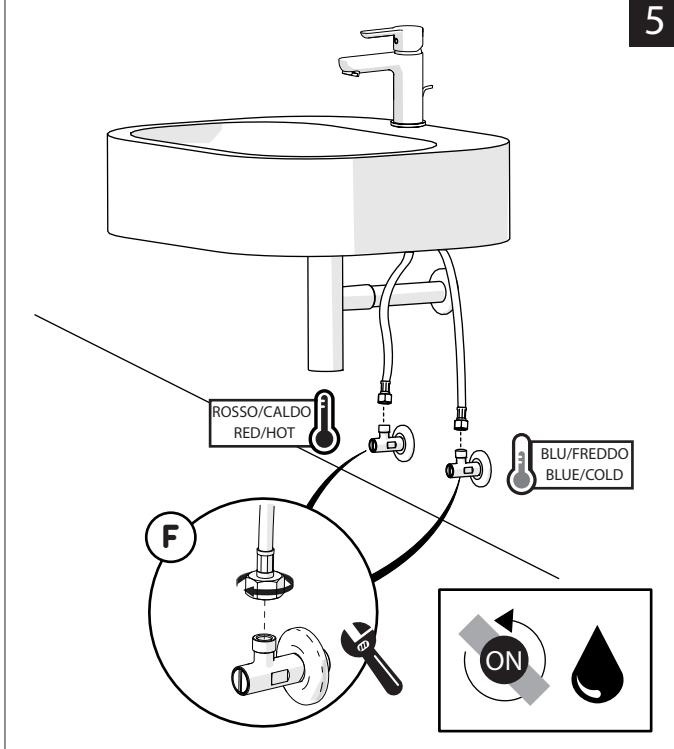

Not included / Non incluso / Non Inclus / Nie zawarty/ No incluido / Nao incluido

1

! DISPONIBILE SOLO PER ALCUNE SERIE
AVAILABLE ONLY FOR SOME SERIES

ANELLO DI GUIDA
GUIDE RING

15s

ON

OFF

2

3

4

5