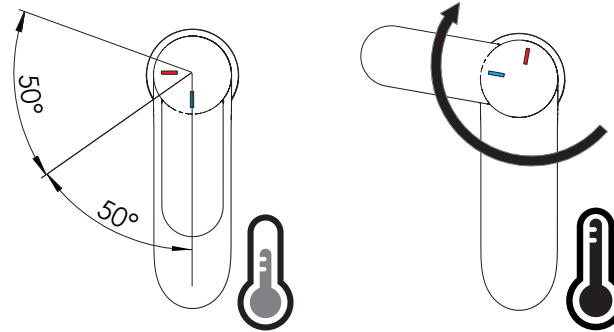

9

GENERICA/GENERIC