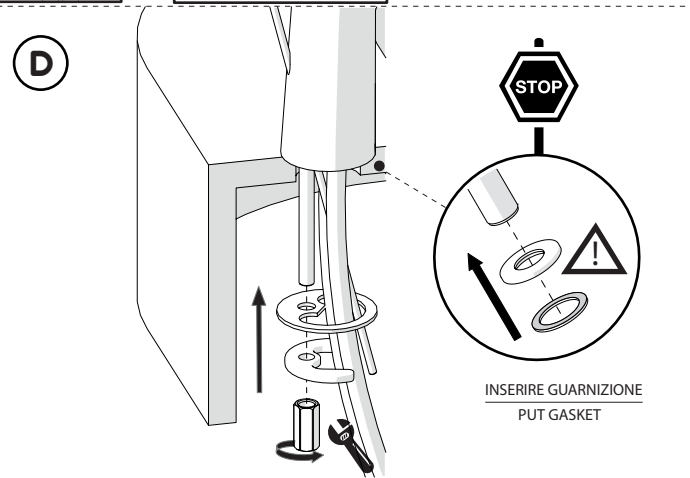

Not included / Non incluso / Non Inclus / Nie zawarty/ No incluido / Nao incluido

1

! DISPONIBILE SOLO PER ALCUNE SERIE
AVAILABLE ONLY FOR SOME SERIES

ANELLO DI GUIDA
GUIDE RING

15s

ON

OFF

2

3

4

5