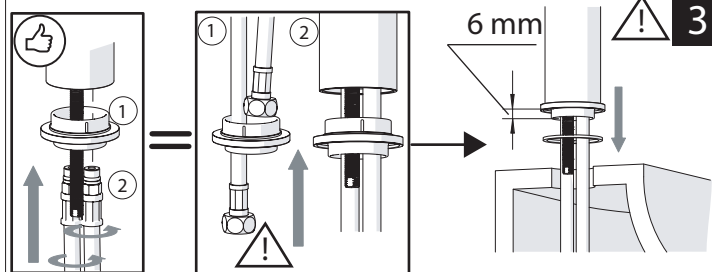

Not included / Non incluso / Non Inclus / Nie zawarty/ No incluido / Nao incluido

1

! DISPONIBILE SOLO PER ALCUNE SERIE
AVAILABLE ONLY FOR SOME SERIES

ANELLO DI GUIDA
GUIDE RING

15s

ON

OFF

2

3

4

5