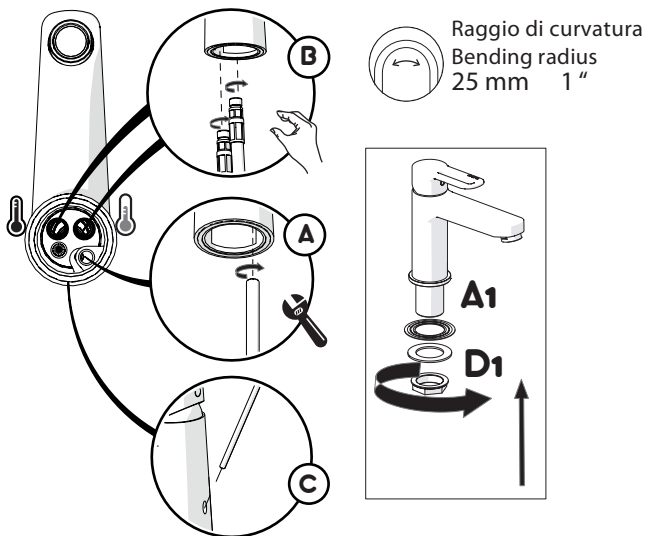

Not included / Non incluso / Non Inclus / Nie zawarty/ No incluido / Nao incluido

1

! DISPONIBILE SOLO PER ALCUNE SERIE
AVAILABLE ONLY FOR SOME SERIES

ANELLO DI GUIDA
GUIDE RING

15s

ON

OFF

2

3

4

5