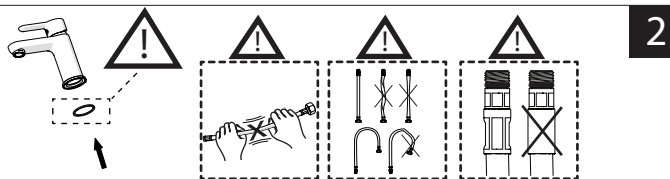

Not included / Non incluso / Non Inclus / Nie zawarty/ No incluido / Nao incluido

1

! DISPONIBILE SOLO PER ALCUNE SERIE
AVAILABLE ONLY FOR SOME SERIES

ANELLO DI GUIDA
GUIDE RING

15s

ON

OFF

2

3

4

5