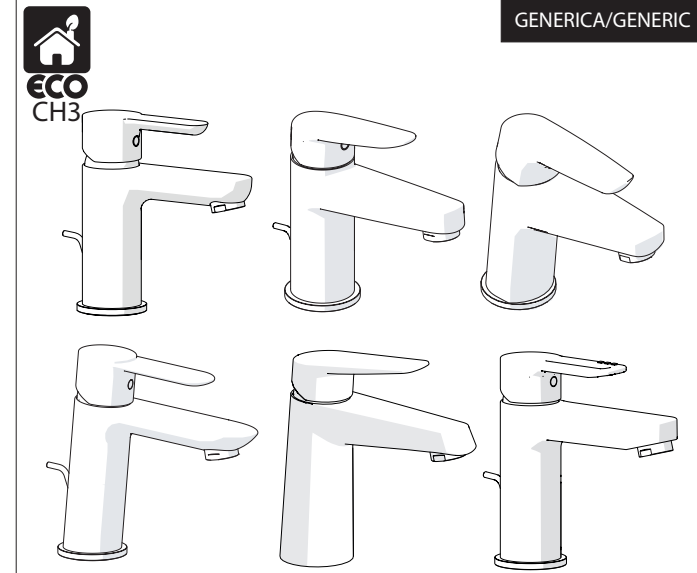

GENERICA/GENERIC

PER RUBINETTO
VERNICIATO ANTIBATTERICO NERO
RDH00118/1NBBM serie NEW ROAD
FOR TAP
BLACK ANTIBACTERIAL PAINTED
series NEW ROAD

PRIMA DI INIZIARE / BEFORE STARTING

 P	 P bar	 0,5 MIN	 MAX 10	 5	 T °C	 MAX 80	 65 - 45
--	--	--	---	--	---	---	--