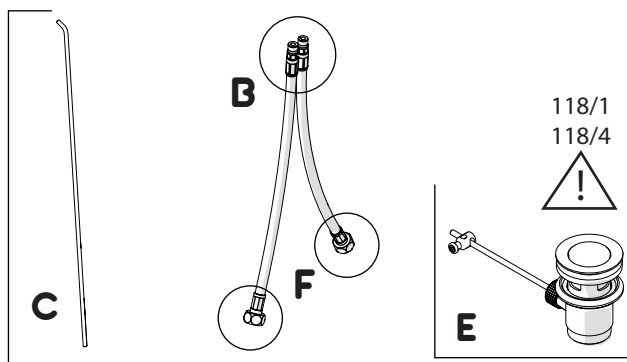

! DISPONIBILE SOLO PER ALCUNE SERIE
AVAILABLE ONLY FOR SOME SERIES

ANELLO DI GUIDA
GUIDE RING

15s

ON

OFF