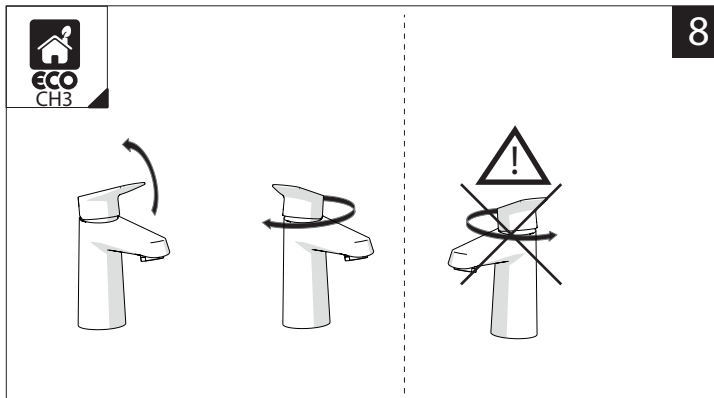

6

MAX 5,7 L/MIN
ECO

7

8

9

GENERICA/GENERIC

PER RUBINETTO
VERNICIATO ANTIBATTERICO NERO
RDH00118/1NBBM serie NEW ROAD
FOR TAP
BLACK ANTIBACTERIAL PAINTED
series NEW ROAD

PRIMA DI INIZIARE / BEFORE STARTING

P	P bar	0,5 MIN	MAX 10	5	T °C	MAX 80	65 - 45

PULIZIA / CLEANING

ACQUA WATER	SI CROMO YES CHROME NO VERNICIATO NO PAINTED NO PVD	MICROFIBRA MICROFIBER	SPUGNA SPONGE	DETERGENTI DETERGENT
PER VERNICIATO - PVD FOR PAINTED ACQUA E SAPONE WATER AND SOAP		ASCIUGARE BENE SEMPRE ALWAYS DRY WELL