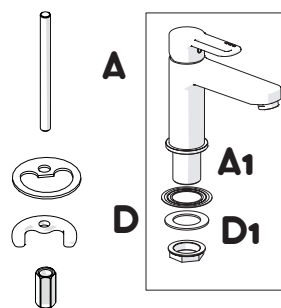

Not included / Non incluso / Non Inclus / Nie zawarty/ No incluido / Nao incluido

1