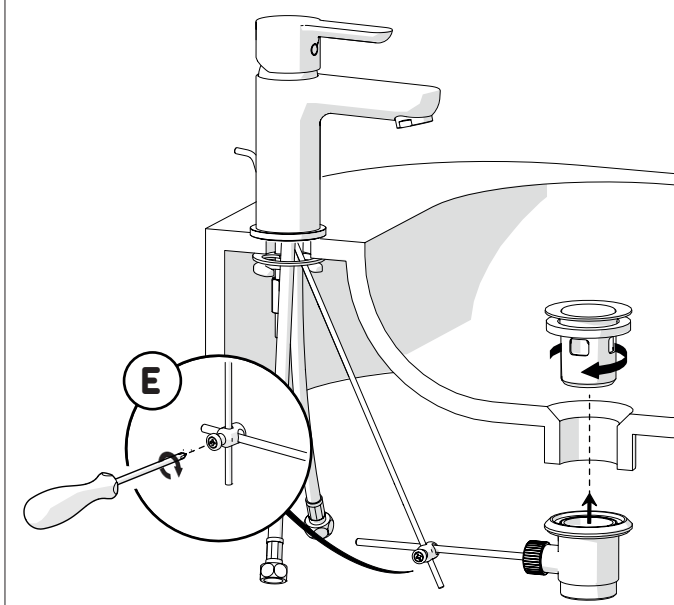

Not included / Non incluso / Non Inclus / Nie zawarty/ No incluido / Nao incluido

1

! DISPONIBILE SOLO PER ALCUNE SERIE
AVAILABLE ONLY FOR SOME SERIES

ANELLO DI GUIDA
GUIDE RING

15s

ON

OFF

2

3

4

5