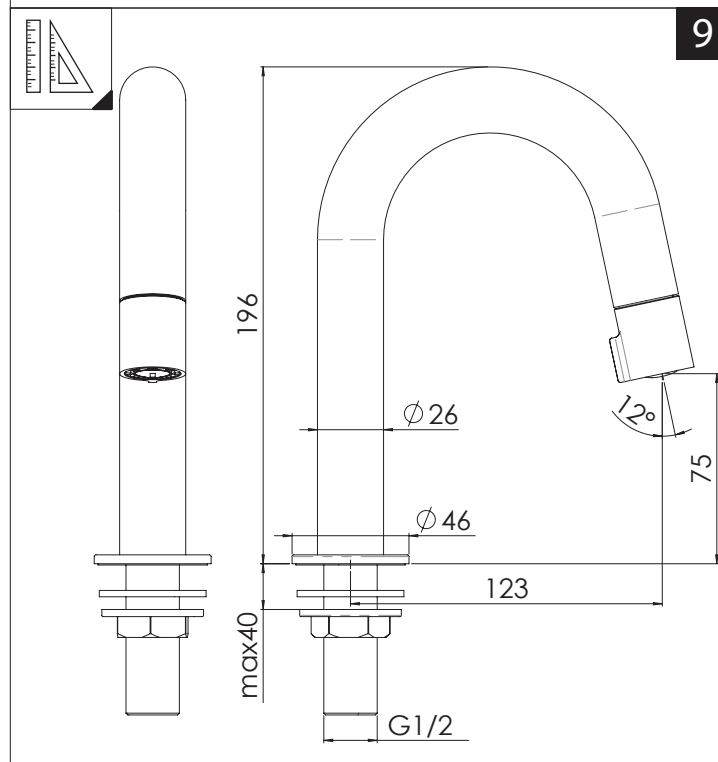

www.grupponobili.it

PRIMA DI INIZIARE / BEFORE STARTING

P	P bar	MAX 10	5	T	T	MAX 80	65	45
	0,5 MIN				∞ °C			

PULIZIA / CLEANING

ACQUA WATER	ALCOOL	MICROFIBRA MICROFIBER	SPUGNA SPONGE	DETERGENTI DETERGENT