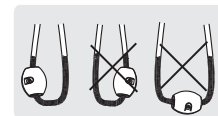

D

2

3

A

40 mm

4

B

opzionale per lavelli sottili
optional for thin sinks

C

D

5

ROSSO/CALDO
RED/HOT

E

BLU/FREDDO
BLUE/COLD

VALVOLA DI NON RITORNO ALL'INTERNO DOCCETTA

NON-RETURN VALVE INSIDE HANDSHOWER

6

7

Rondella silicone
Silicone Washer

Per limitare la temperatura estrarre il limitatore e riposizionarlo nella posizione che si desidera

Extract the limiter and put it in correct position to limit temperature