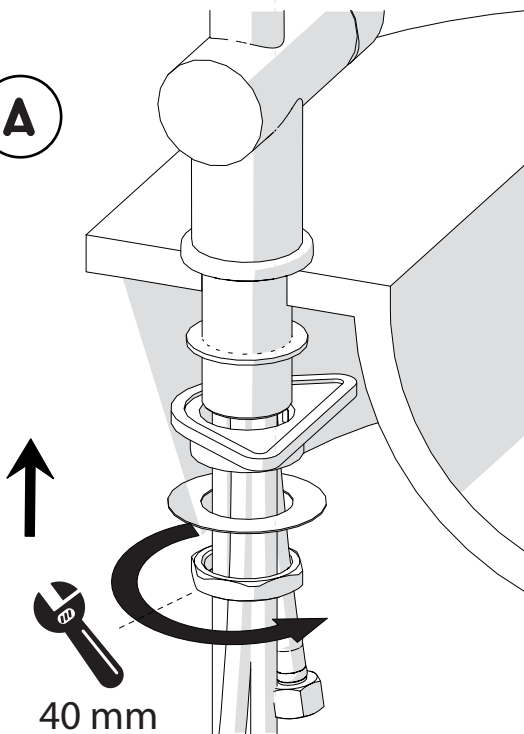

D

2

3

A

40 mm

4

B

opzionale per lavelli sottili
optional for thin sinks

C

D

5

ROSSO/CALDO
RED/HOT

E

BLU/FREDDO
BLUE/COLD

VALVOLA DI NON RITORNO ALL'INTERNO DOCCETTA

NON-RETURN VALVE INSIDE HANDSHOWER

6

7

Rondella silicone
Silicone Washer

Per limitare la temperatura estrarre il limitatore e riposizionarlo nella posizione che si desidera

Extract the limiter and put it in correct position to limit temperature