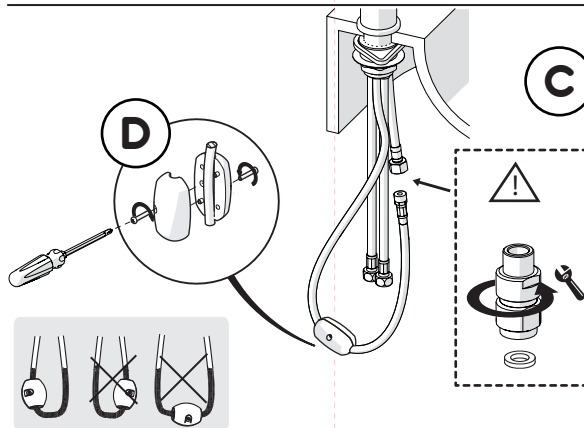

D

2

3

A

40 mm

4

B

opzionale per lavelli sottili
optional for thin sinks

C

D

5

ROSSO/CALDO
RED/HOT

E

BLU/FREDDO
BLUE/COLD

VALVOLA DI NON RITORNO ALL'INTERNO DOCCETTA

NON-RETURN VALVE INSIDE HANDSHOWER

6

7

Rondella silicone
Silicone Washer

Per limitare la temperatura estrarre il limitatore e riposizionarlo nella posizione che si desidera

Extract the limiter and put it in correct position to limit temperature