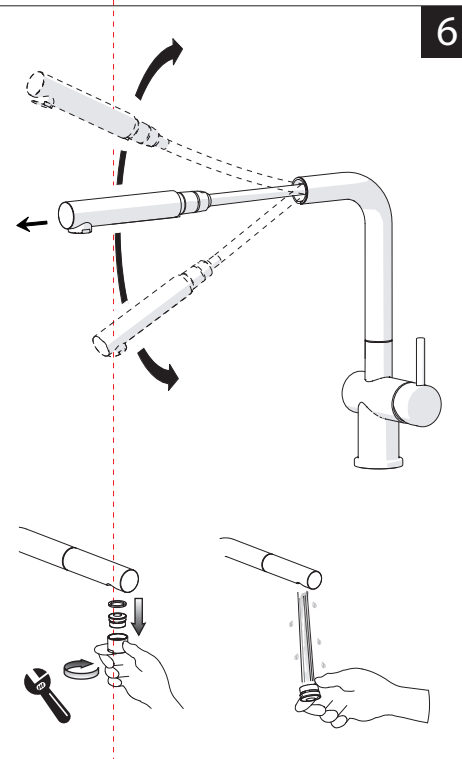

D

2

3

A

40 mm

4

B

opzionale per lavelli sottili
optional for thin sinks

C

D

5

ROSSO/CALDO
RED/HOT

E

BLU/FREDDO
BLUE/COLD

VALVOLA DI NON RITORNO ALL'INTERNO DOCCETTA

NON-RETURN VALVE INSIDE HANDSHOWER

6

7

Rondella silicone
Silicone Washer

Per limitare la temperatura estrarre il limitatore e riposizionarlo nella posizione che si desidera

Extract the limiter and put it in correct position to limit temperature