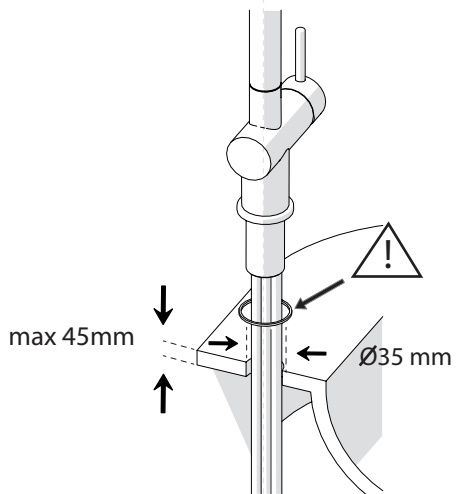

D

2

3

A

40 mm

4

B

opzionale per lavelli sottili
optional for thin sinks

C

D

5

ROSSO/CALDO
RED/HOT

E

BLU/FREDDO
BLUE/COLD

VALVOLA DI NON RITORNO ALL'INTERNO DOCCETTA

NON-RETURN VALVE INSIDE HANDSHOWER

6

7

Rondella silicone
Silicone Washer

Per limitare la temperatura estrarre il limitatore e riposizionarlo nella posizione che si desidera

Extract the limiter and put it in correct position to limit temperature