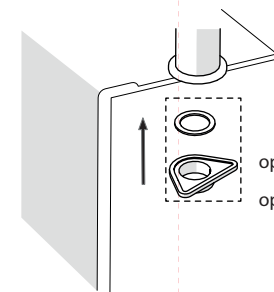

D

2

3

A

40 mm

4

B

opzionale per lavelli sottili
optional for thin sinks

C

D

5

ROSSO/CALDO
RED/HOT

E

BLU/FREDDO
BLUE/COLD

VALVOLA DI NON RITORNO ALL'INTERNO DOCCETTA

NON-RETURN VALVE INSIDE HANDSHOWER

6

7

Rondella silicone
Silicone Washer

Per limitare la temperatura estrarre il limitatore e riposizionarlo nella posizione che si desidera

Extract the limiter and put it in correct position to limit temperature