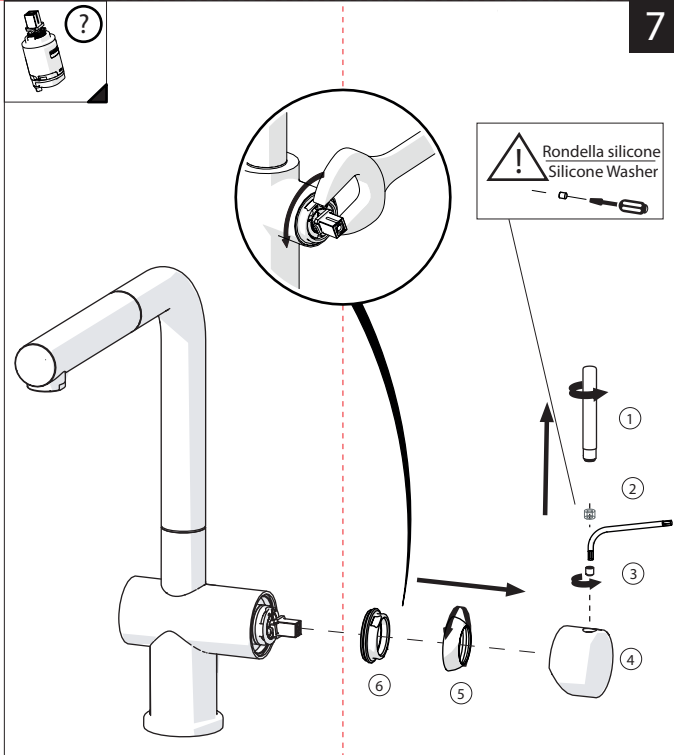

D

2

3

A

40 mm

4

B

opzionale per lavelli sottili
optional for thin sinks

C

D

5

ROSSO/CALDO
RED/HOT

E

BLU/FREDDO
BLUE/COLD

VALVOLA DI NON RITORNO ALL'INTERNO DOCCETTA

NON-RETURN VALVE INSIDE HANDSHOWER

6

7

Rondella silicone
Silicone Washer

Per limitare la temperatura estrarre il limitatore e riposizionarlo nella posizione che si desidera

Extract the limiter and put it in correct position to limit temperature