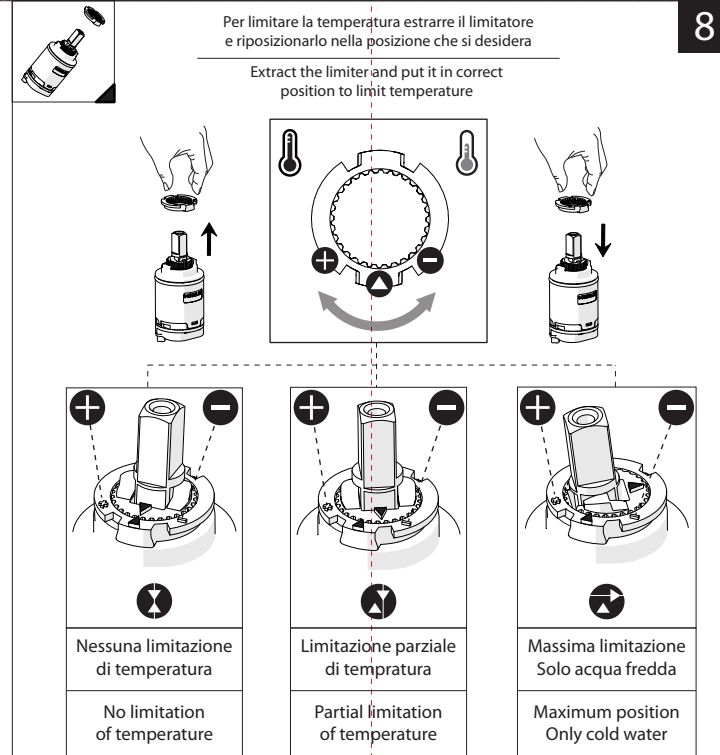

C

D

5

ROSSO/CALDO
RED/HOT

E

BLU/FREDDO
BLUE/COLD

VALVOLA DI NON RITORNO ALL'INTERNO DOCCETTA

NON-RETURN VALVE INSIDE HANDSHOWER

6

7

Rondella silicone
Silicone Washer

Per limitare la temperatura estrarre il limitatore e riposizionarlo nella posizione che si desidera

Extract the limiter and put it in correct position to limit temperature