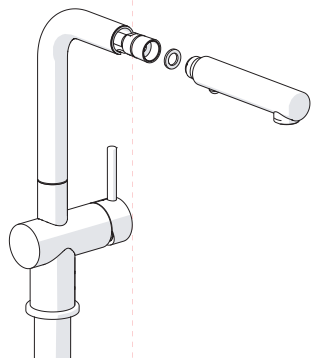

Not included / Non incluso / Non Inclus / Nie zawarty / No incluido / Nao incluido

1

C

opzionale
optional

B

opzionale
optional

E

A

D