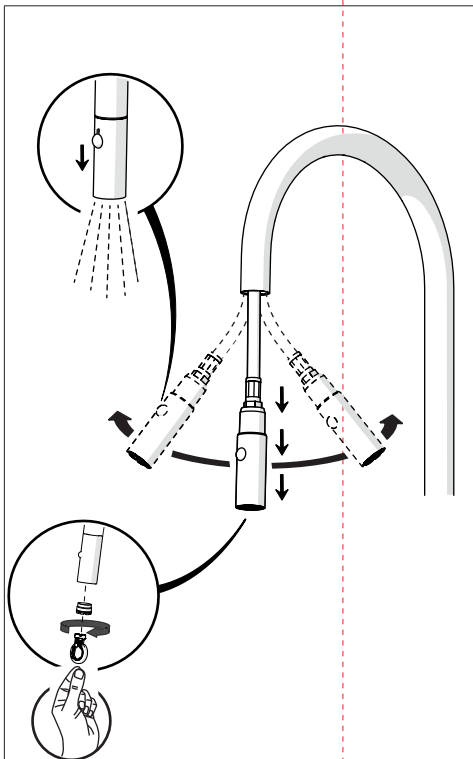

C

D

5

ROSSO/CALDO
RED/HOT

E

BLU/FREDDO
BLUE/COLD

VALVOLA DI NON RITORNO ALL'INTERNO DOCCETTA

NON-RETURN VALVE INSIDE HANDSHOWER

6

7

Rondella silicone
Silicone Washer

Per limitare la temperatura estrarre il limitatore e riposizionarlo nella posizione che si desidera

Extract the limiter and put it in correct position to limit temperature