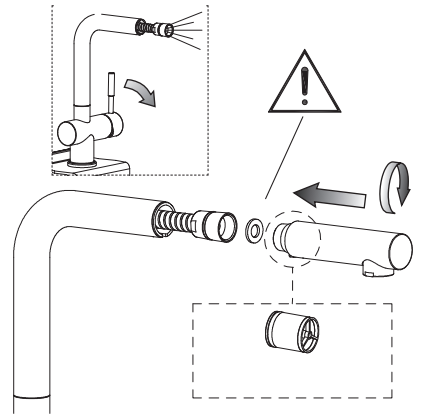

D

2

3

A

40 mm

4

B

opzionale per lavelli sottili
optional for thin sinks

C

D

5

ROSSO/CALDO
RED/HOT

E

BLU/FREDDO
BLUE/COLD

VALVOLA DI NON RITORNO ALL'INTERNO DOCCETTA

NON-RETURN VALVE INSIDE HANDSHOWER

6

7

Rondella silicone
Silicone Washer

Per limitare la temperatura estrarre il limitatore e riposizionarlo nella posizione che si desidera

Extract the limiter and put it in correct position to limit temperature