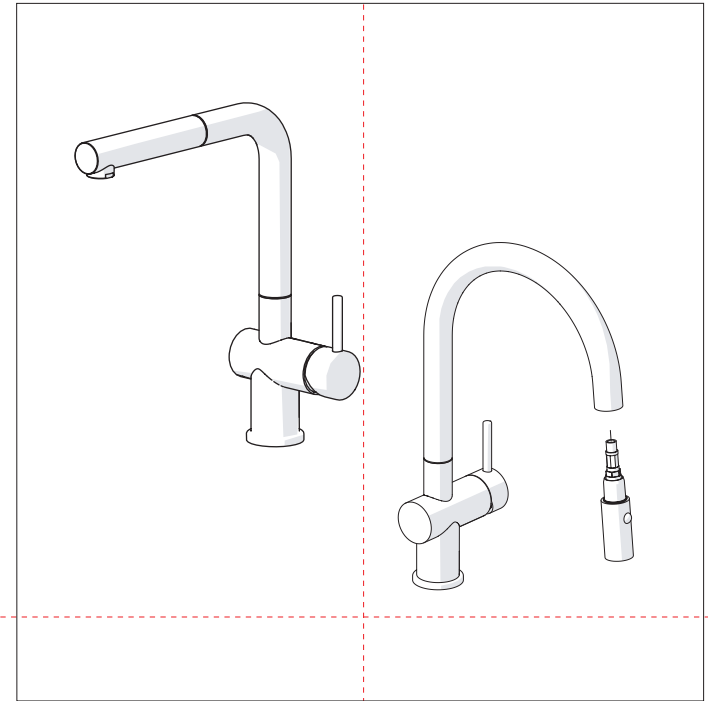

D

2

3

A

40 mm

4

B

opzionale per lavelli sottili
optional for thin sinks

C

D

5

ROSSO/CALDO
RED/HOT

E

BLU/FREDDO
BLUE/COLD

VALVOLA DI NON RITORNO ALL'INTERNO DOCCETTA

NON-RETURN VALVE INSIDE HANDSHOWER

6

7

Rondella silicone
Silicone Washer

Per limitare la temperatura estrarre il limitatore e riposizionarlo nella posizione che si desidera

Extract the limiter and put it in correct position to limit temperature